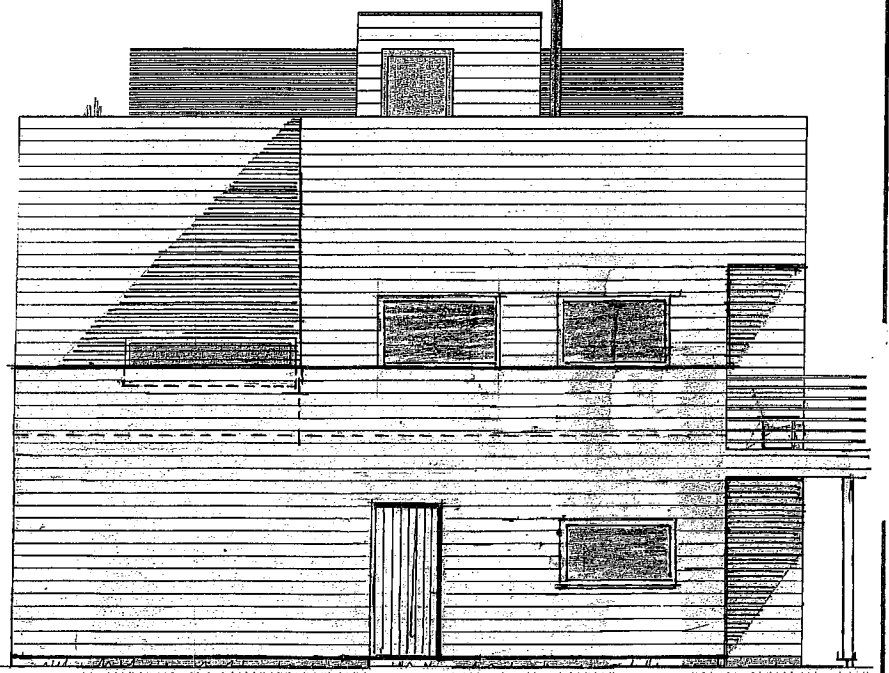

Fasade mot SYD

Fasade mot ØST

Fasade mot NORD

Prosj. utvidelse av leilighet
 Elvavegen 16 , 5918 Frekhaug
 Gbrnr. 323/578 i Alver kommune
 Fasader i Mål = 1 : 100