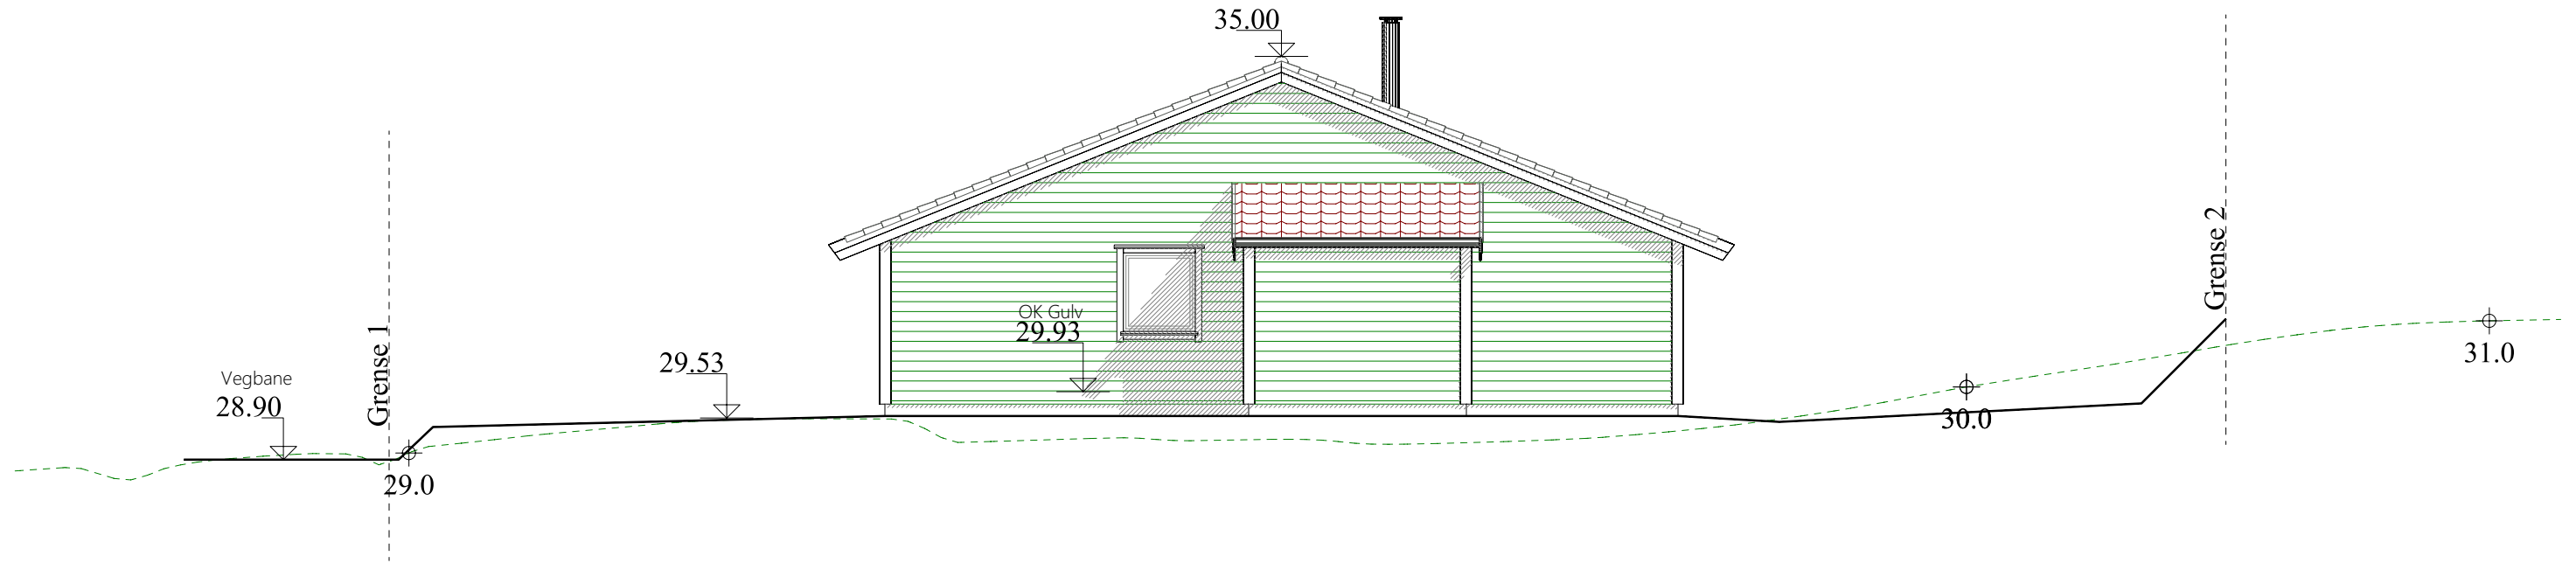

Fasade mot nord

Fasade mot sør

————— Nytt terreng
 - - - - - Eksisterende terreng

Profilert tatt langs aktuelle fasade.

	Tiltakshaver: Helland Eiendom & Invest AS		Dato: 04.01.2022
	Byggeplass: Storhaugen		Tegn: torgeir
	Kommune: Radøy		Prosjekt nr.: 503
	Gnr: 23	Bnr: 87	Mål: 1 : 100
© Tegningen er beskyttet i.h.t. lov om opphavsrett.		Fasader	Helland tomannsbolig