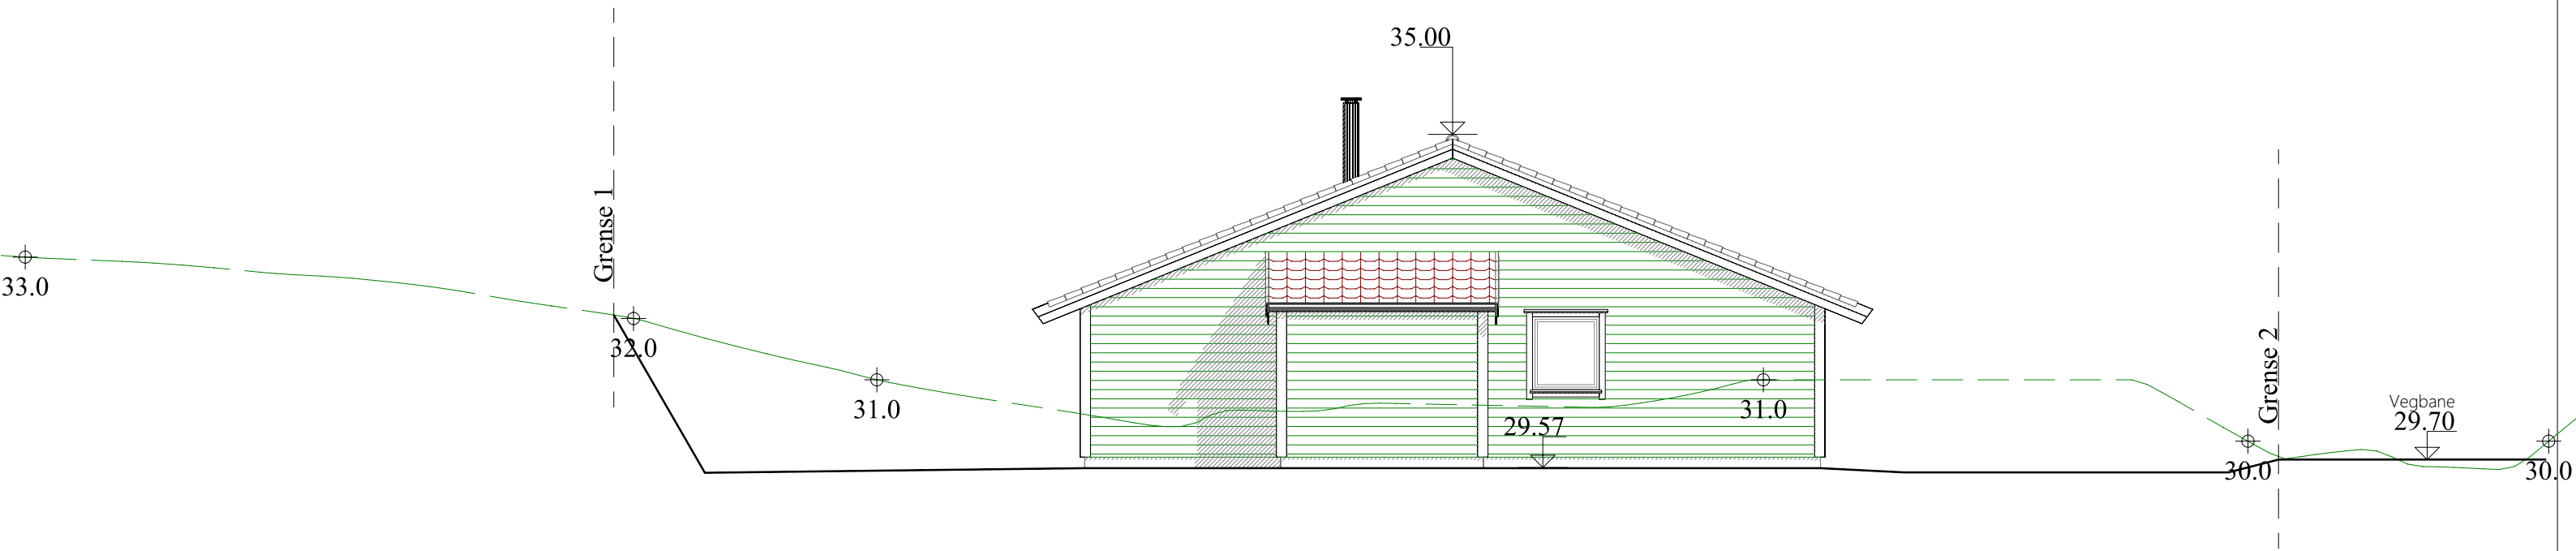

Fasade mot nord

Fasade mot sør

————— Nytt terreng
 - - - - - Eksisterende terreng

Profilert tatt langs aktuelle fasade.

	Tiltakshaver: Helland Eiendom & Invest AS		Dato: 04.01.2022
	Byggeplass: Storhaugen		Tegn: torgeir
	Kommune: Radøy		Prosjekt nr.: 503
	Gnr: 23	Bnr: 87	Mål: 1 : 100
© Tegningen er beskyttet i.h.t. lov om opphavsrett.		Fasader	Helland tomannsbolig