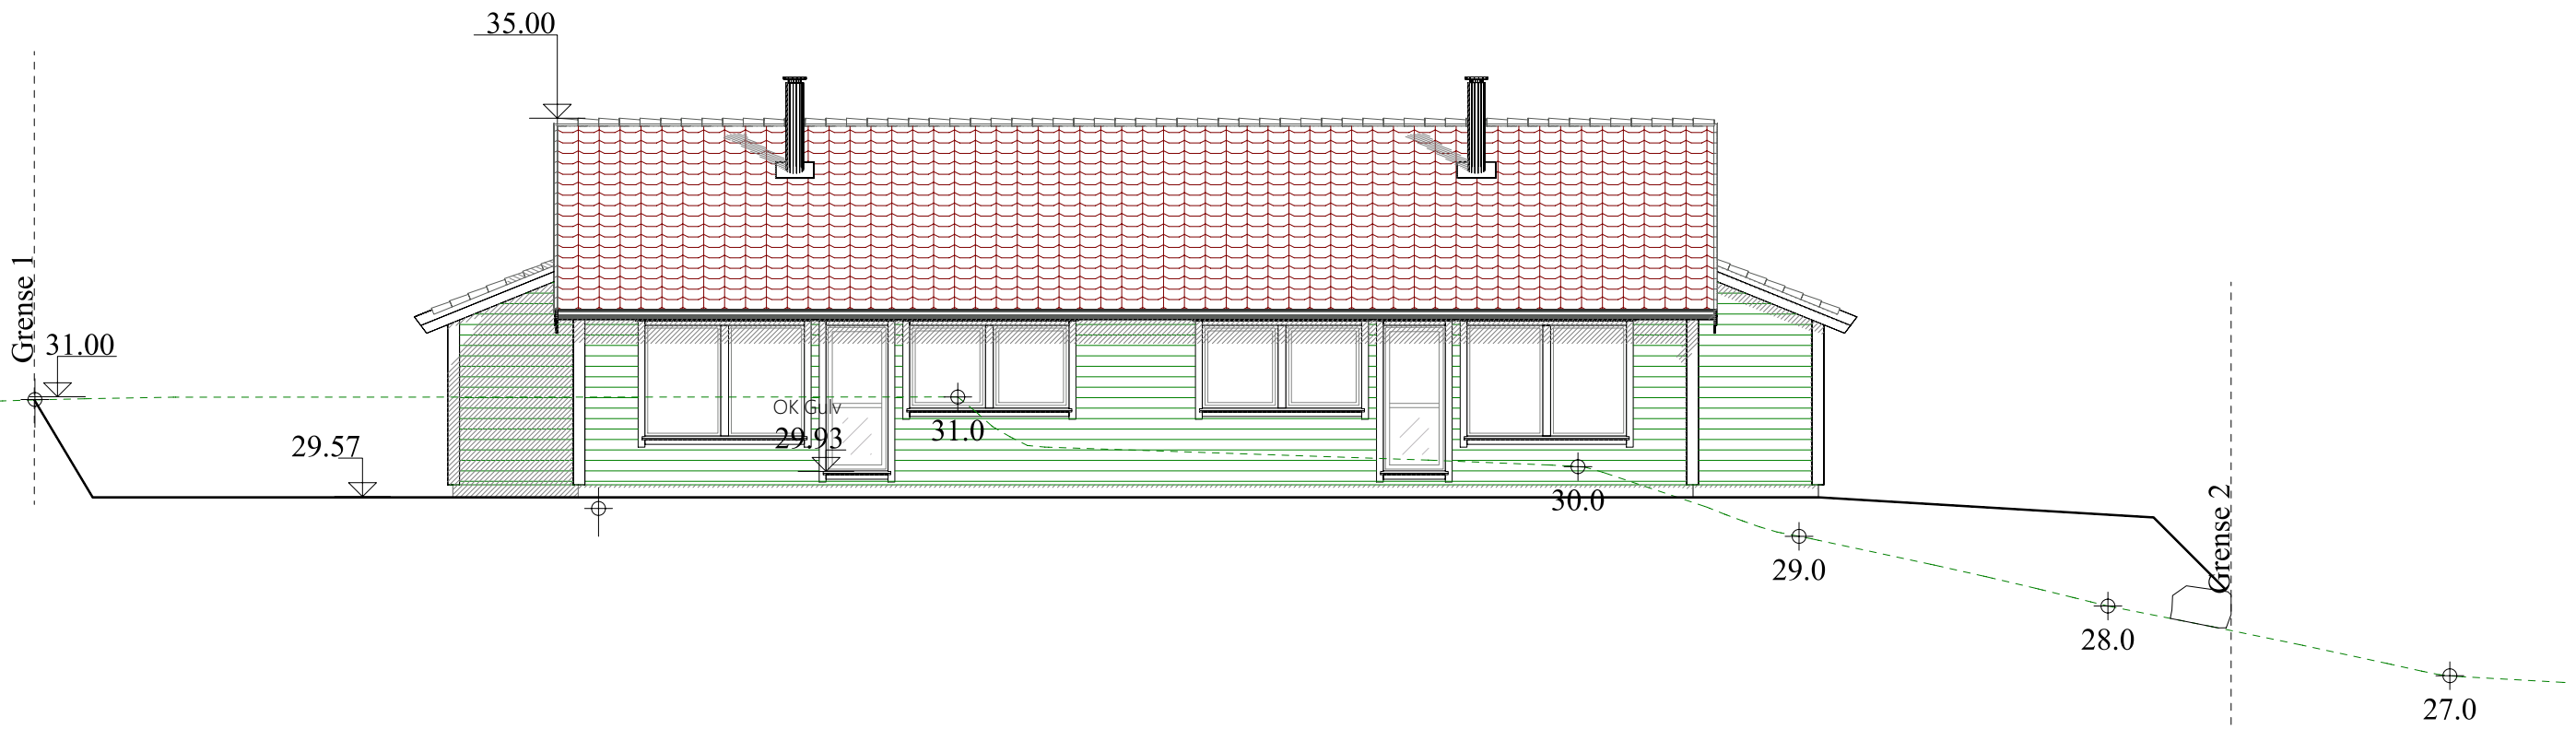

Fasade mot vest

Fasade mot øst

————— Nytt terreng
 - - - - - Eksisterende terreng

Profilert tatt langs aktuelle fasade.

	Tiltakshaver: Helland Eiendom & Invest AS	Dato: 04.01.2022
	Byggeplass: Storhaugen	Tegn: TS
	Kommune: Radøy	Prosjekt nr.:
	Gnr: 23 Bnr: 87 Mål: 1 : 100	Tegn.nr: 502
Fasader		Helland tomannsbolig