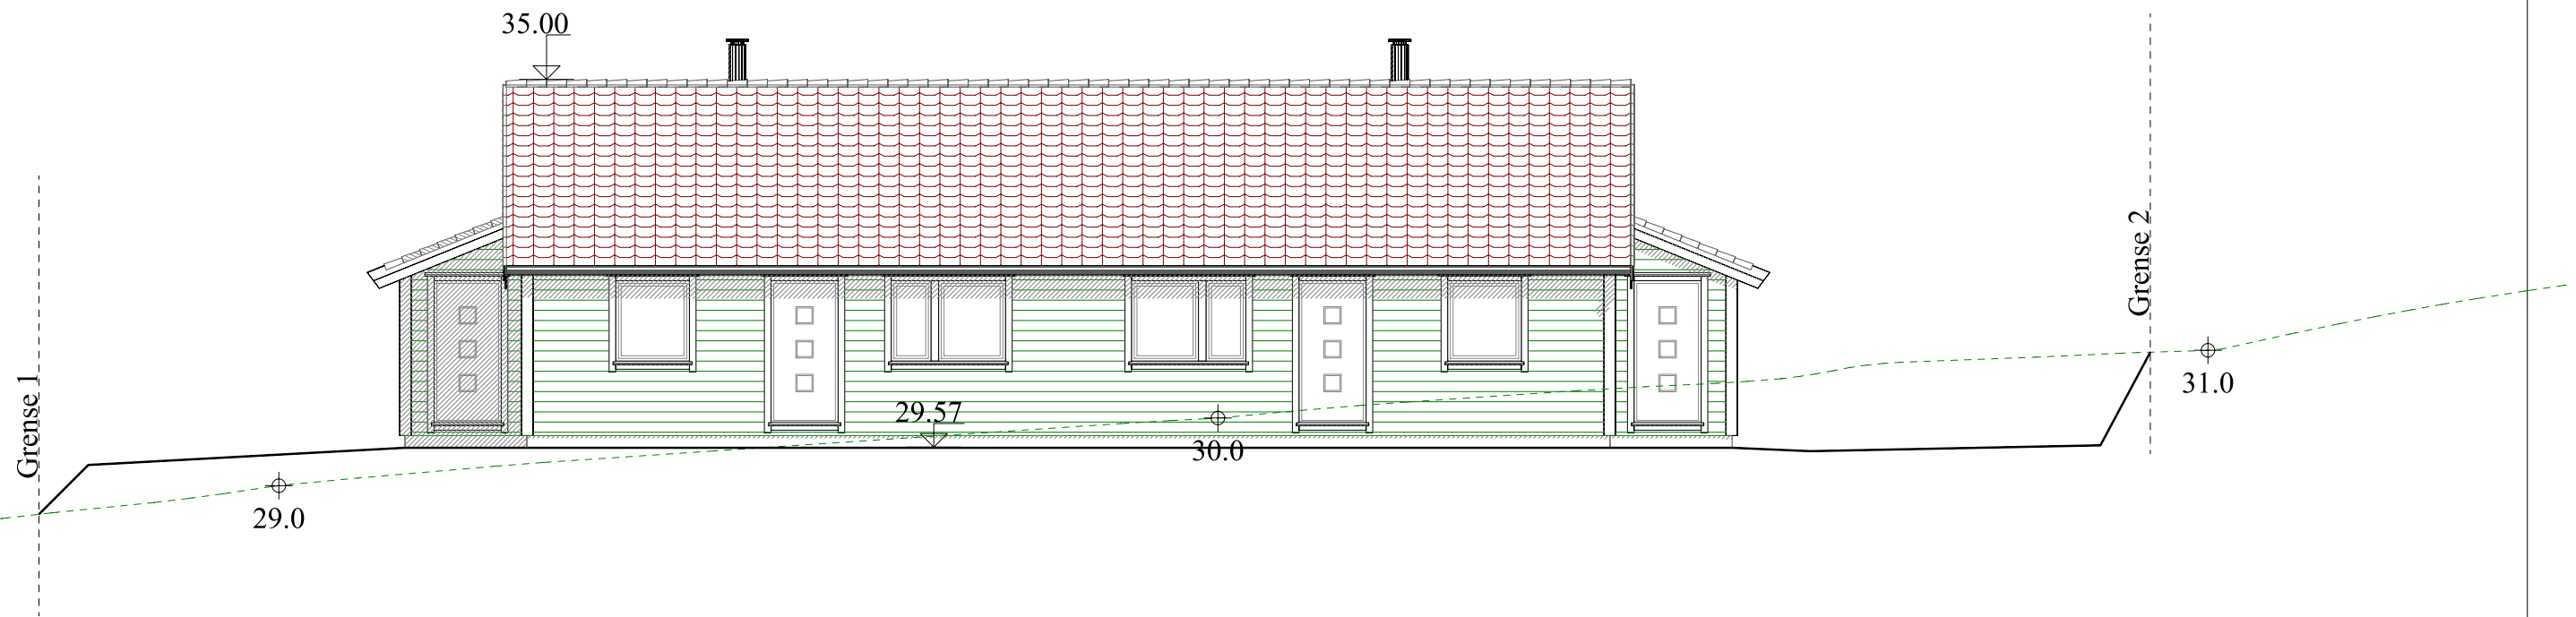

Fasade mot vest

Fasade mot øst

————— Nytt terreng
 - - - - - Eksisterende terreng

Profilert tatt langs aktuelle fasade.

	Tiltakshaver: Helland Eiendom & Invest AS	Dato: 04.01.2022
	Byggeplass: Storhaugen	Tegn: TS
	Kommune: Radøy	Prosjekt nr.:
	Gnr: 23 Bnr: 87 Mål: 1 : 100	Tegn.nr: 502
Fasader		Helland tomannsbolig