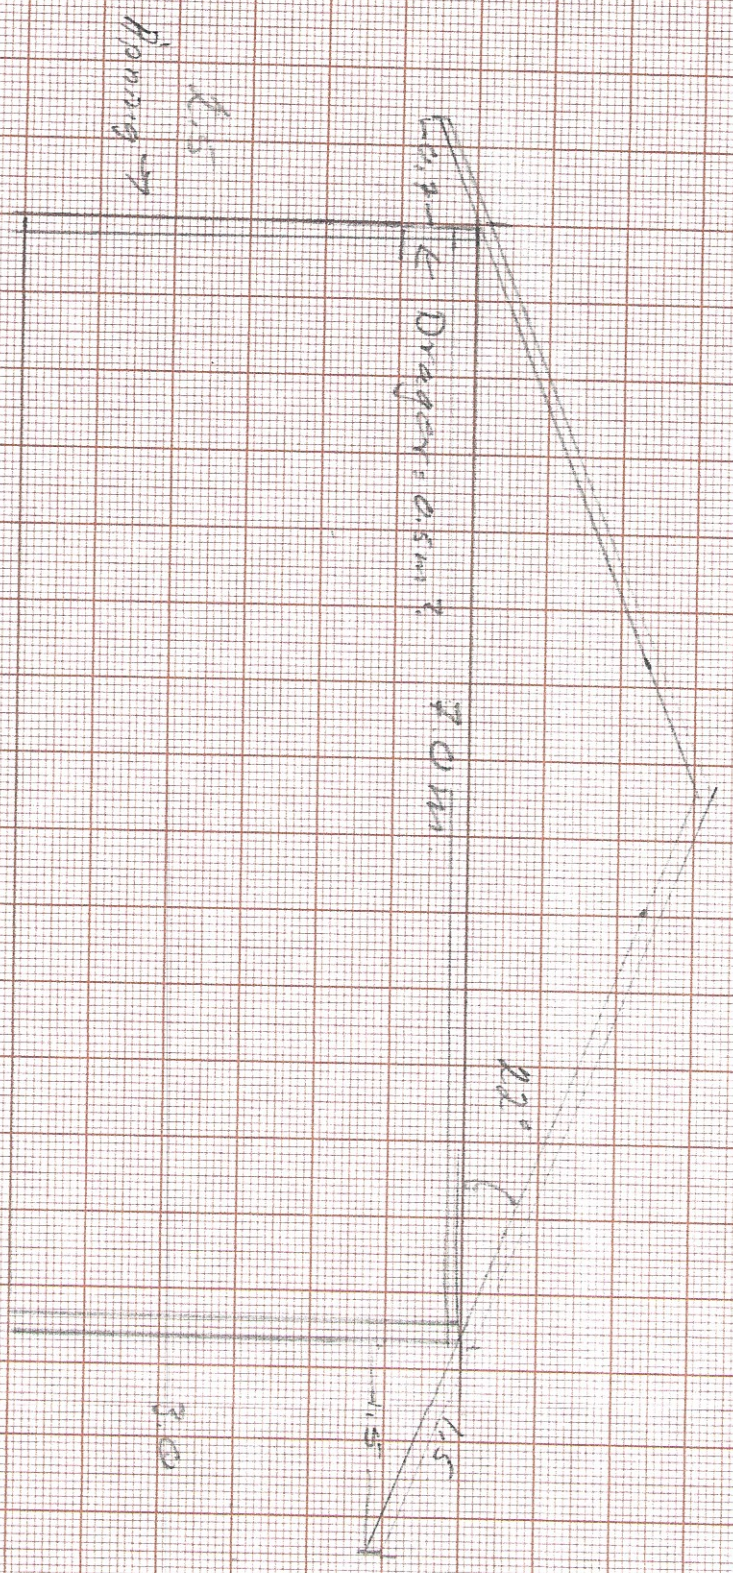

7 m : 2 cm  
M/S Barge 90219095 Niborg @ coastline.no

5/2011

1m = 2cm  
A175 Barge 90219095 niborg @ online.no

18 tankster  
Dagor 10mm

Dagor

ROBUST

2.5

1.5

2.5

1.5

1 cm = 2 mm

WDS Borge 90219095 Nilberg @ onLine no