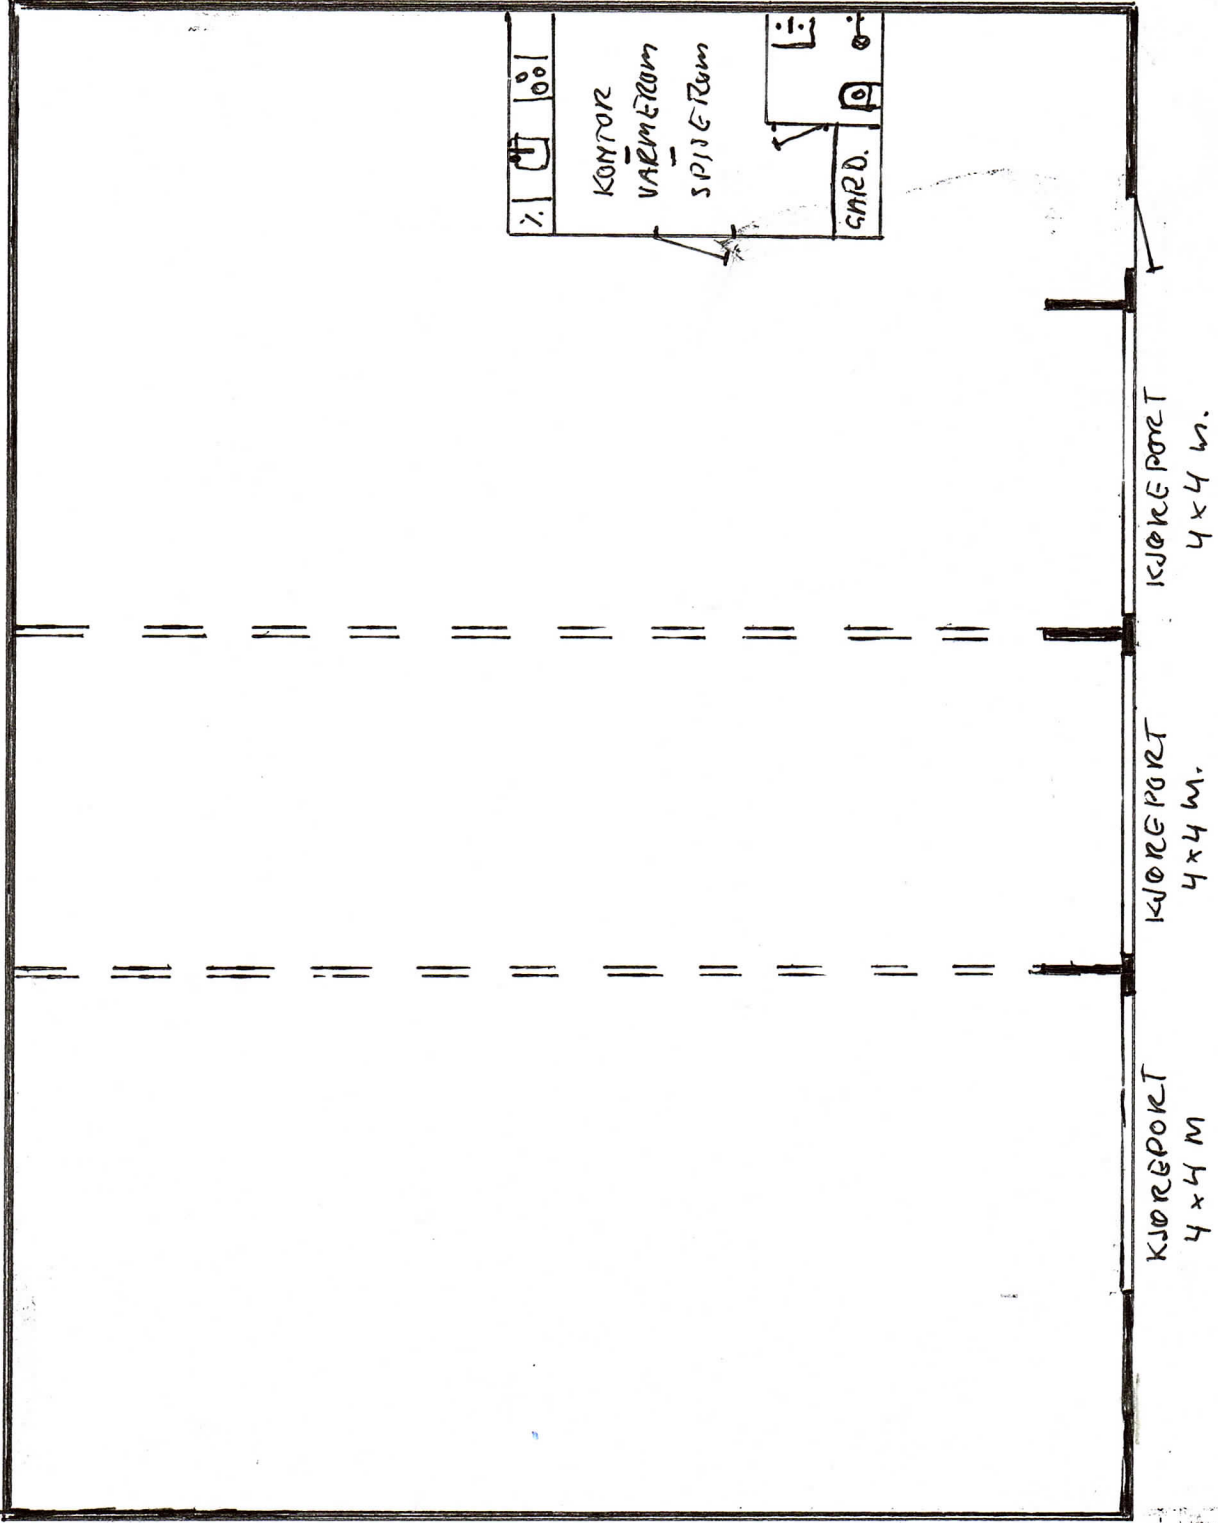

PLAN

GARASJE / REDSKAPSHUS / LAGER 20x15 m.