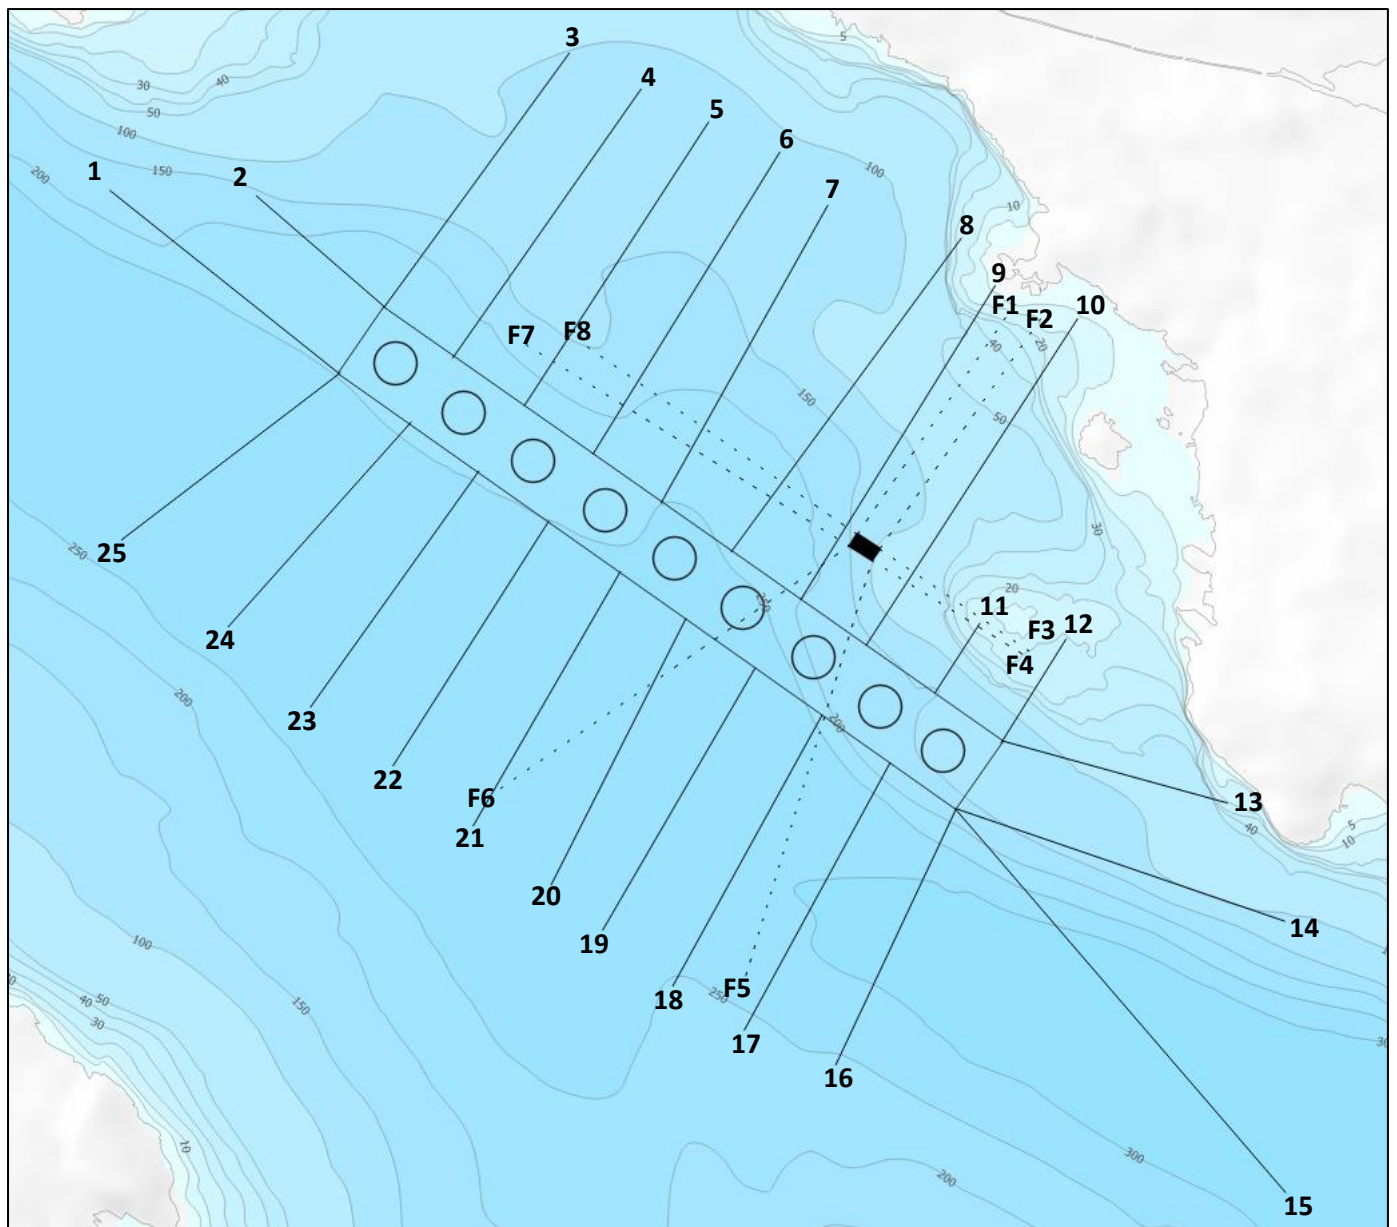

Posisjoner

Rammestørrelse

9 stk. 100mx100m

Ramme

Nord vest:	60°32.726 N	005°01.664 Ø
Nord øst:	60°32.770 N	005°01.716 Ø
Sør øst:	60°32.516 N	005°02.556 Ø
Sør vest:	60°32.470 N	005°02.499 Ø
Midtpunkt:	60°32.617 N	005°02.108 Ø

Ankerposisjoner

Ramme

1	60°32.824 N	005°01.365 Ø	T
2	60°32.828 N	005°01.551 Ø	T
3	60°32.926 N	005°01.935 Ø	↙
4	60°32.909 N	005°02.028 Ø	↙
5	60°32.891 N	005°02.119 Ø	↙
6	60°32.876 N	005°02.210 Ø	↙
7	60°32.842 N	005°02.276 Ø	↙
8	60°32.834 N	005°02.461 Ø	T
9	60°32.798 N	005°02.500 Ø	T
10	60°32.780 N	005°02.611 Ø	T
11	60°32.583 N	005°02.511 Ø	T
12	60°32.583 N	005°02.632 Ø	T
13	60°32.484 N	005°02.865 Ø	T
14	60°32.408 N	005°02.954 Ø	T
15	60°32.227 N	005°02.993 Ø	↙
16	60°32.298 N	005°02.360 Ø	↙
17	60°32.316 N	005°02.238 Ø	↙
18	60°32.342 N	005°02.143 Ø	↙
19	60°32.375 N	005°02.046 Ø	↙
20	60°32.400 N	005°01.975 Ø	↙
21	60°32.435 N	005°01.867 Ø	↙
22	60°32.472 N	005°01.760 Ø	↙
23	60°32.509 N	005°01.632 Ø	↙
24	60°32.555 N	005°01.517 Ø	↙
25	60°32.608 N	005°01.375 Ø	↙

Flåte

F1	60°32.793 N	005°02.532 Ø	T
F2	60°32.788 N	005°02.570 Ø	
F3	60°32.582 N	005°32.582 Ø	
F4	60°32.576 N	005°02.557 Ø	
F5	60°32.346 N	005°02.223 Ø	↙
F6	60°32.457 N	005°01.869 Ø	↙
F7	60°32.752 N	005°01.905 Ø	↙
F8	60°32.750 N	005°01.982 Ø	↙