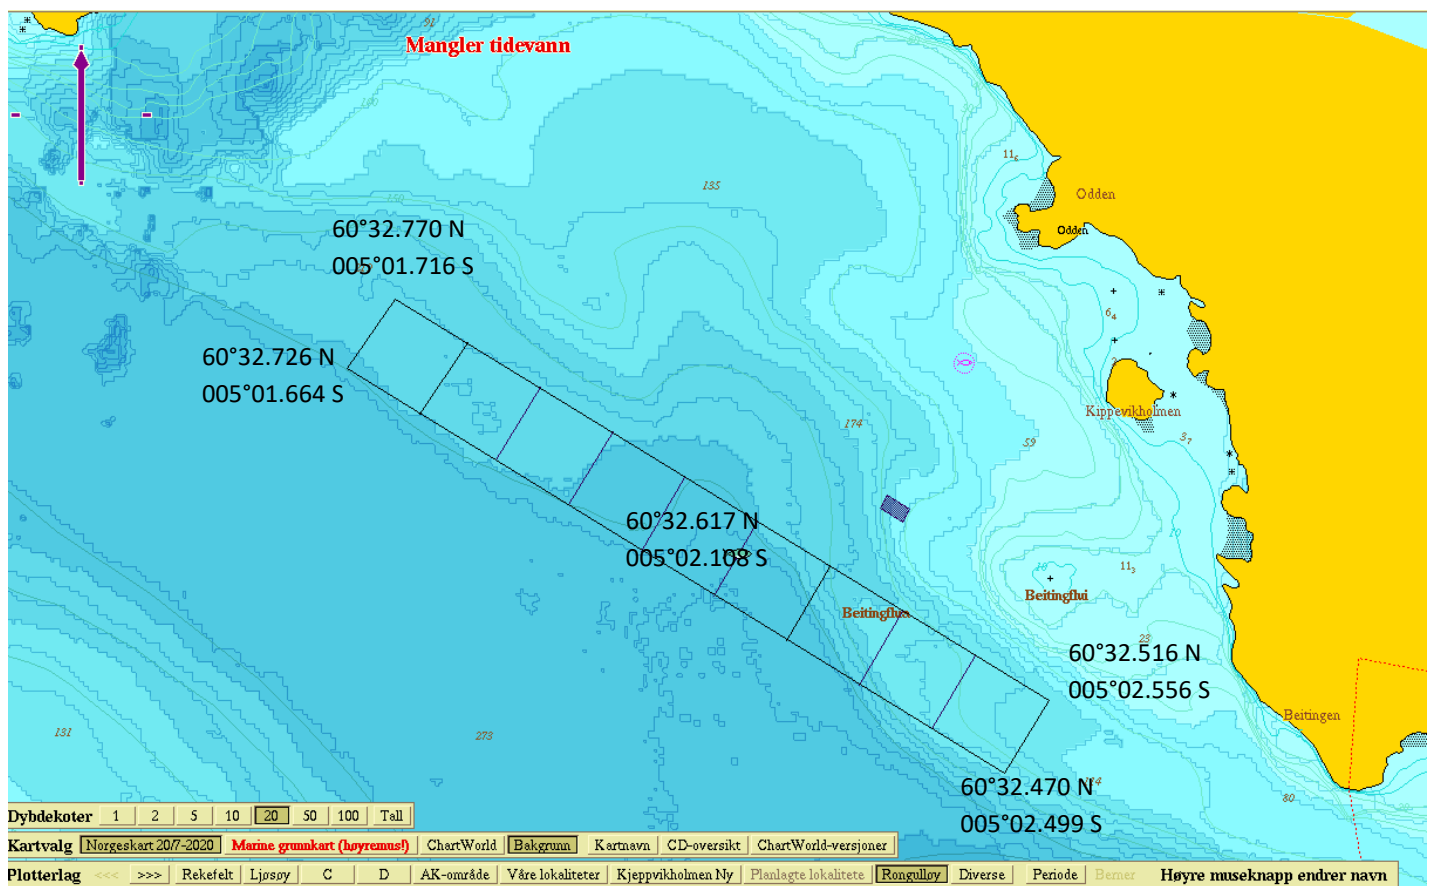

Posisjoner

Rammestørrelse

9 stk. 100mx100m

Ramme

Nord vest:	60°32.726 N	005°01.664 Ø
Nord øst:	60°32.770 N	005°01.716 Ø
Sør øst:	60°32.516 N	005°02.556 Ø
Sør vest:	60°32.470 N	005°02.499 Ø
Midtpunkt:	60°32.617 N	005°02.108 Ø

Ankerposisjoner

Ramme

1	60°32.824 N	005°01.365 Ø	T
2	60°32.828 N	005°01.551 Ø	T
3	60°32.926 N	005°01.935 Ø	↙
4	60°32.909 N	005°02.028 Ø	↙
5	60°32.891 N	005°02.119 Ø	↙
6	60°32.876 N	005°02.210 Ø	↙
7	60°32.842 N	005°02.276 Ø	↙
8	60°32.834 N	005°02.461 Ø	T
9	60°32.798 N	005°02.500 Ø	T
10	60°32.780 N	005°02.611 Ø	T
11	60°32.583 N	005°02.511 Ø	T
12	60°32.583 N	005°02.632 Ø	T
13	60°32.484 N	005°02.865 Ø	T
14	60°32.408 N	005°02.954 Ø	T
15	60°32.227 N	005°02.993 Ø	↙
16	60°32.298 N	005°02.360 Ø	↙
17	60°32.316 N	005°02.238 Ø	↙
18	60°32.342 N	005°02.143 Ø	↙
19	60°32.375 N	005°02.046 Ø	↙
20	60°32.400 N	005°01.975 Ø	↙
21	60°32.435 N	005°01.867 Ø	↙
22	60°32.472 N	005°01.760 Ø	↙
23	60°32.509 N	005°01.632 Ø	↙
24	60°32.555 N	005°01.517 Ø	↙
25	60°32.608 N	005°01.375 Ø	↙

Flåte

F1	60°32.793 N	005°02.532 Ø	T
F2	60°32.788 N	005°02.570 Ø	
F3	60°32.582 N	005°32.582 Ø	
F4	60°32.576 N	005°02.557 Ø	
F5	60°32.346 N	005°02.223 Ø	↙
F6	60°32.457 N	005°01.869 Ø	↙
F7	60°32.752 N	005°01.905 Ø	↙
F8	60°32.750 N	005°01.982 Ø	↙