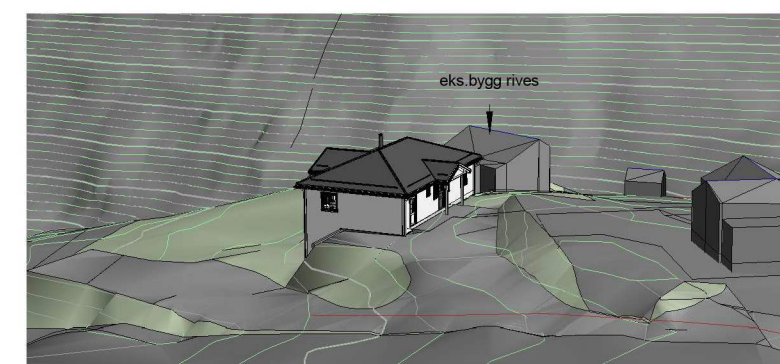

3D View 1

3D View 2

Situasjonskart -

Dato: 24-01-2022

Situasjonsplan fra kommunen  
1 : 500

**Nhdigi.no**

Målestokk: 1:500

15m

+ N6716347, Ø290061

Data fra Kartverket, Norge Digitalt og Nordhordland digitalt

Charlotte & Nils Åge Skjelvik

Enebolig  
Byggeplass

315/14  
Aiver kommune

Målestokk  
1 : 500

Dato 16.12.21

Tegnet ib