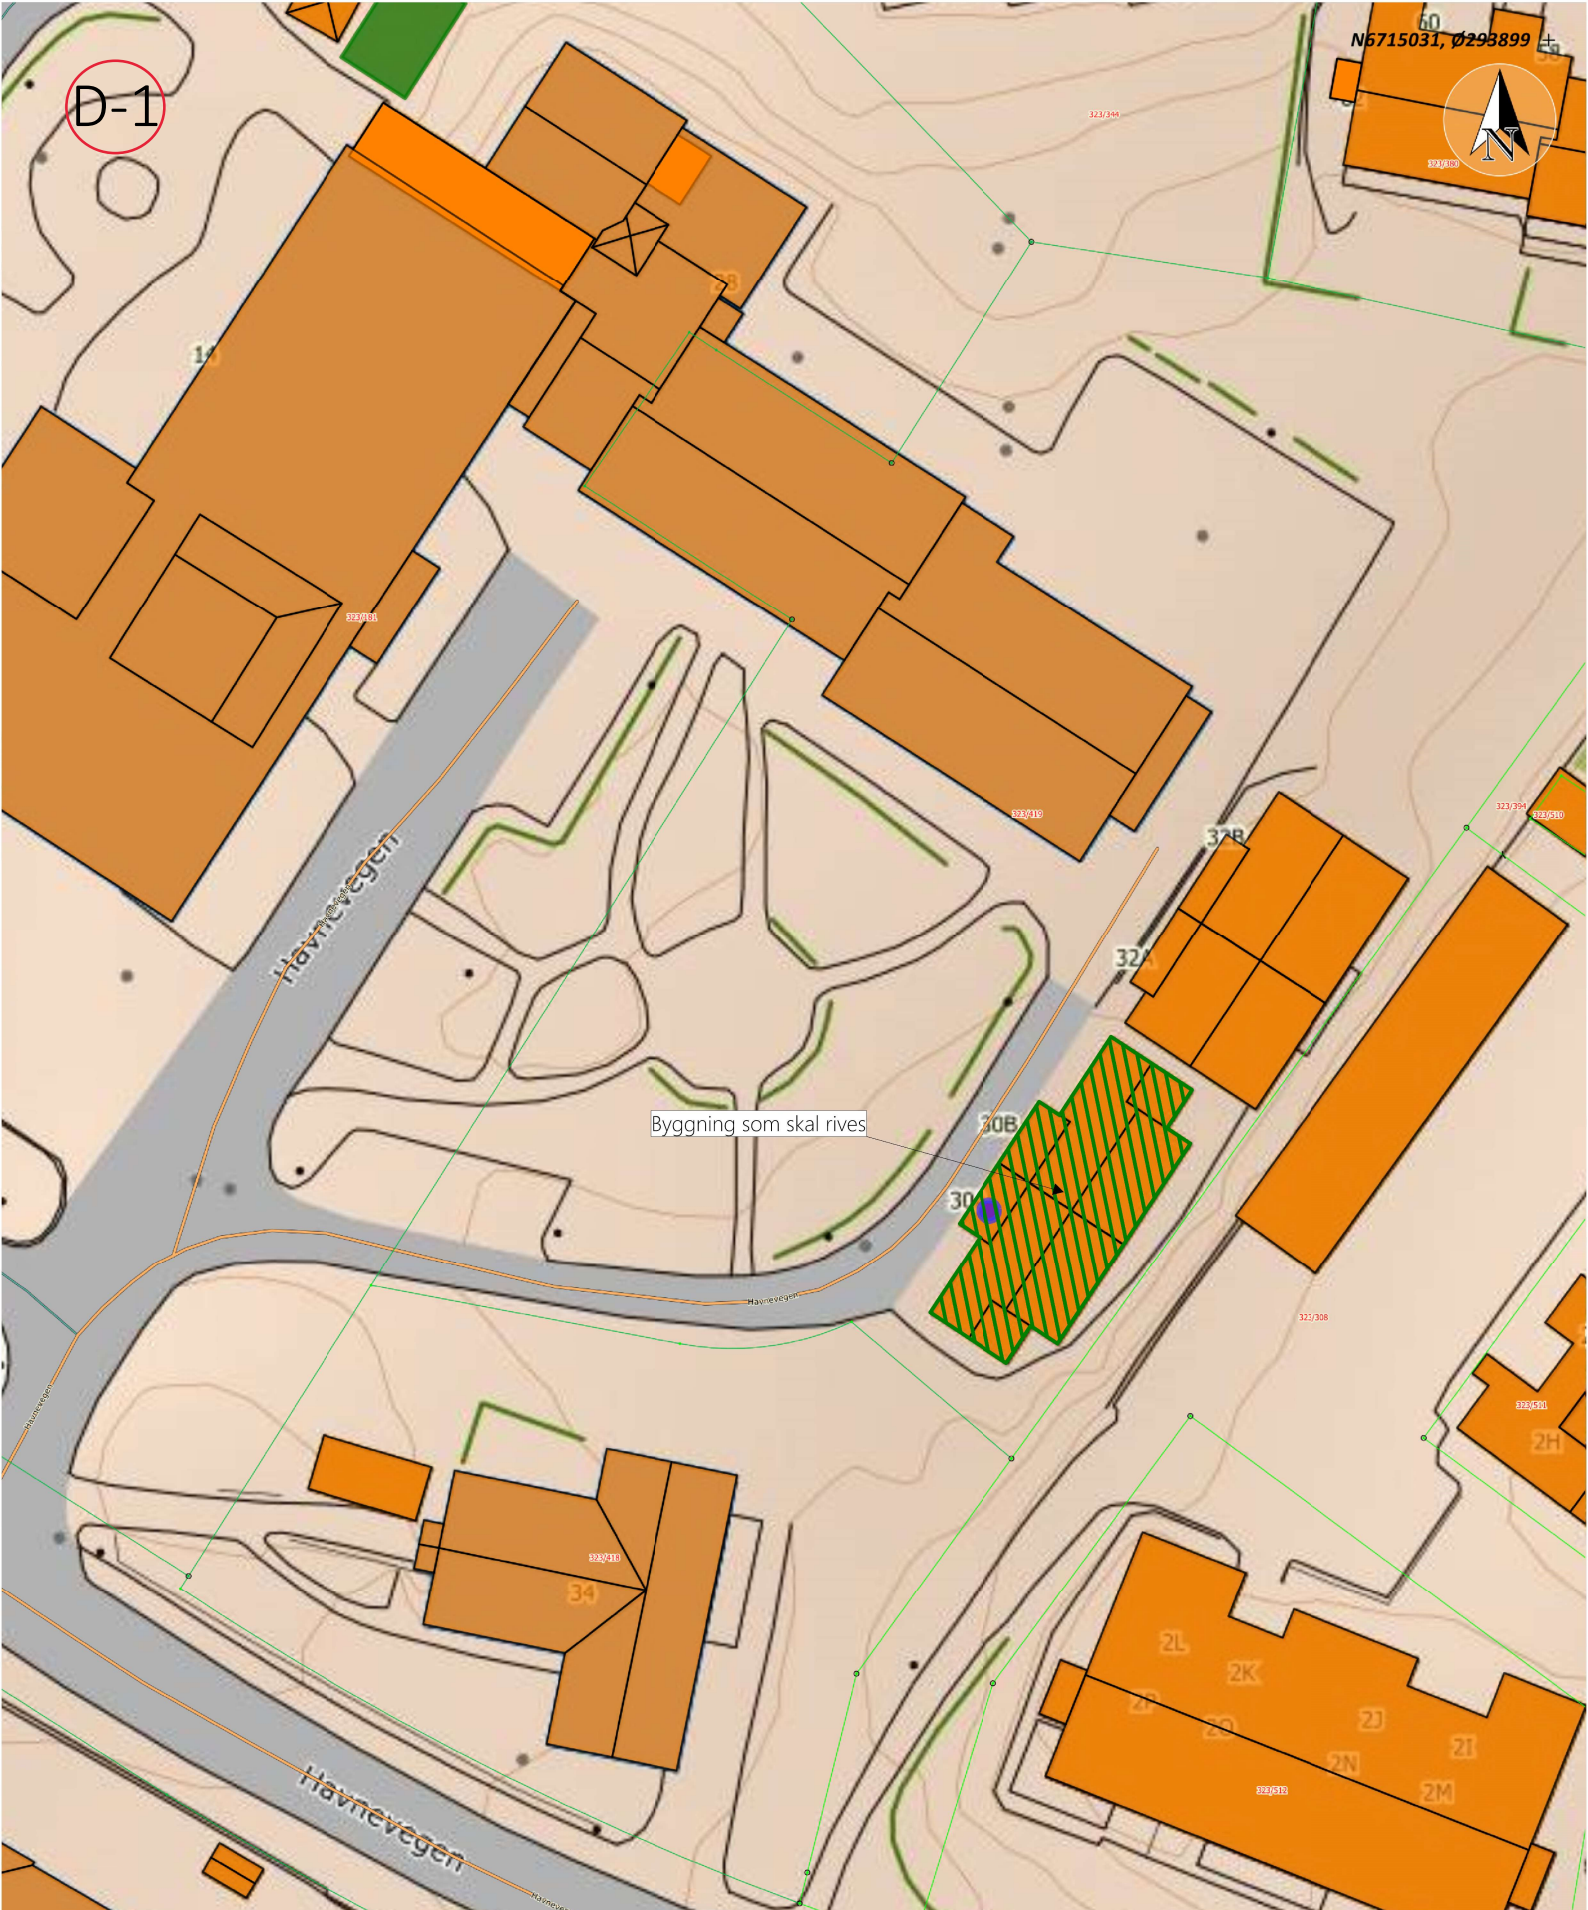

D-1

N6715031, Ø298899

Situasjonskart -

Dato: 31-01-2022

Målestokk: 1:500

+ N6714888, Ø293799

Data fra Kartverket, Norge Digitalt og Nordhordland digitalt