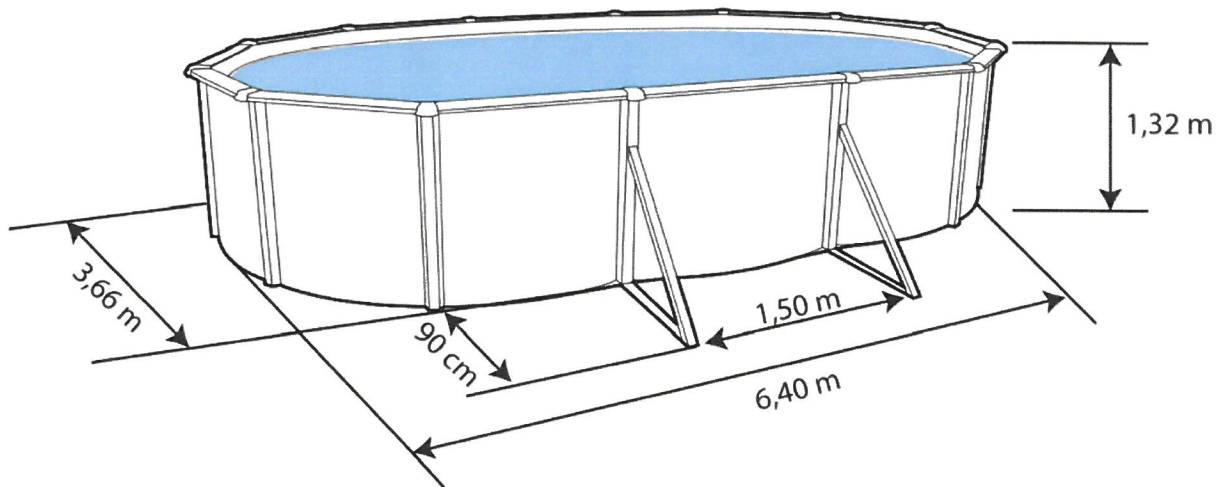

Typisk motstrømsbasseng på 6 x 3 m for innbygging i terrasse.

Typisk frittstående svømmebasseng som kan bygges inn i en terrasse.

HELIOS Senior - Master

Also applies to: Helios Hobby-Victorian-Mur, Eos Hobby-Victorian-Mur, Twin,...

Version 2020_1

Eksempel på drivhus.

3.1 x 2.4 m

HANDLEIDING

MOUNTING INSTRUCTIONS

INSTRUCTIONS DE MONTAGE

AUFBAUANLEITUNG

MONTAGE-VEJEDNING