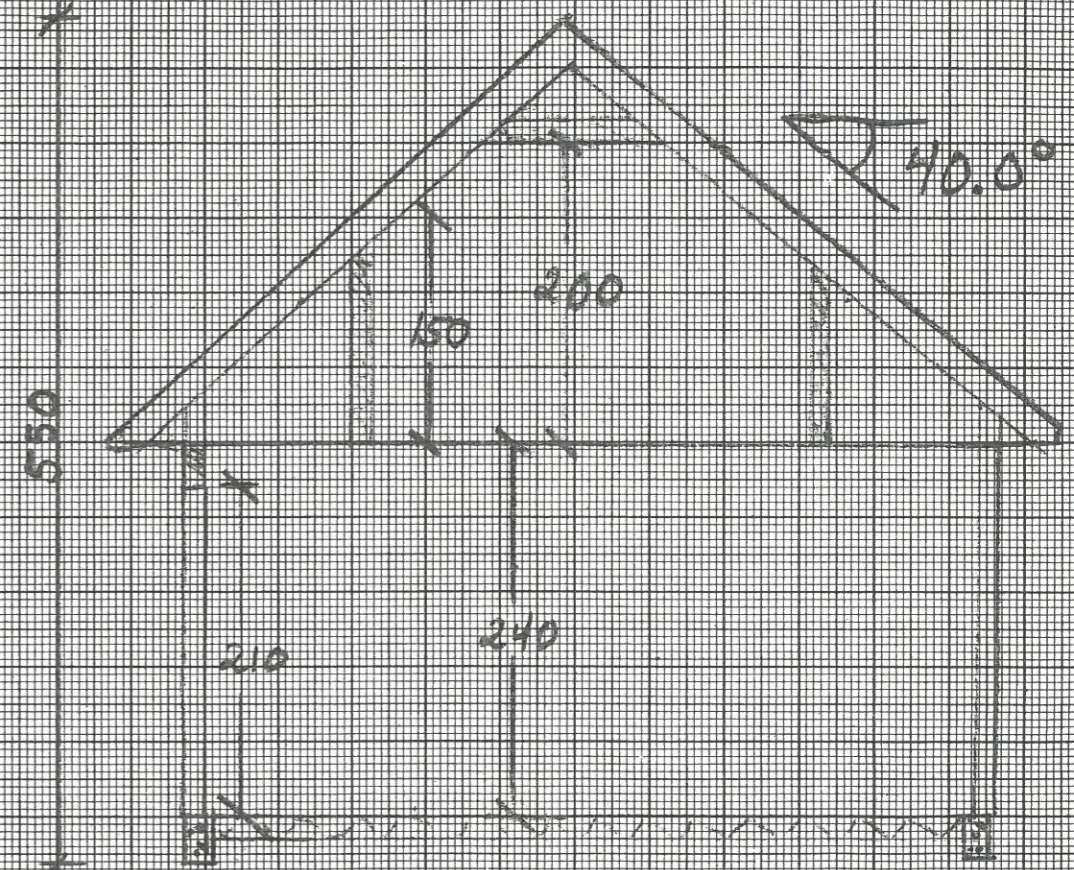

Mangersnesvegen 63
GNR 45 BNR 327

FASADE MOT SØR

FASADE MOT NORD

FASADE MOT VEST

FASADE MOT ØST

målestokk: 1:50 / A3

MÅLESTOKK: 1:100 / A3

FUNDAMENTPLAN
MÅLESTOKK: 1:100 / A3