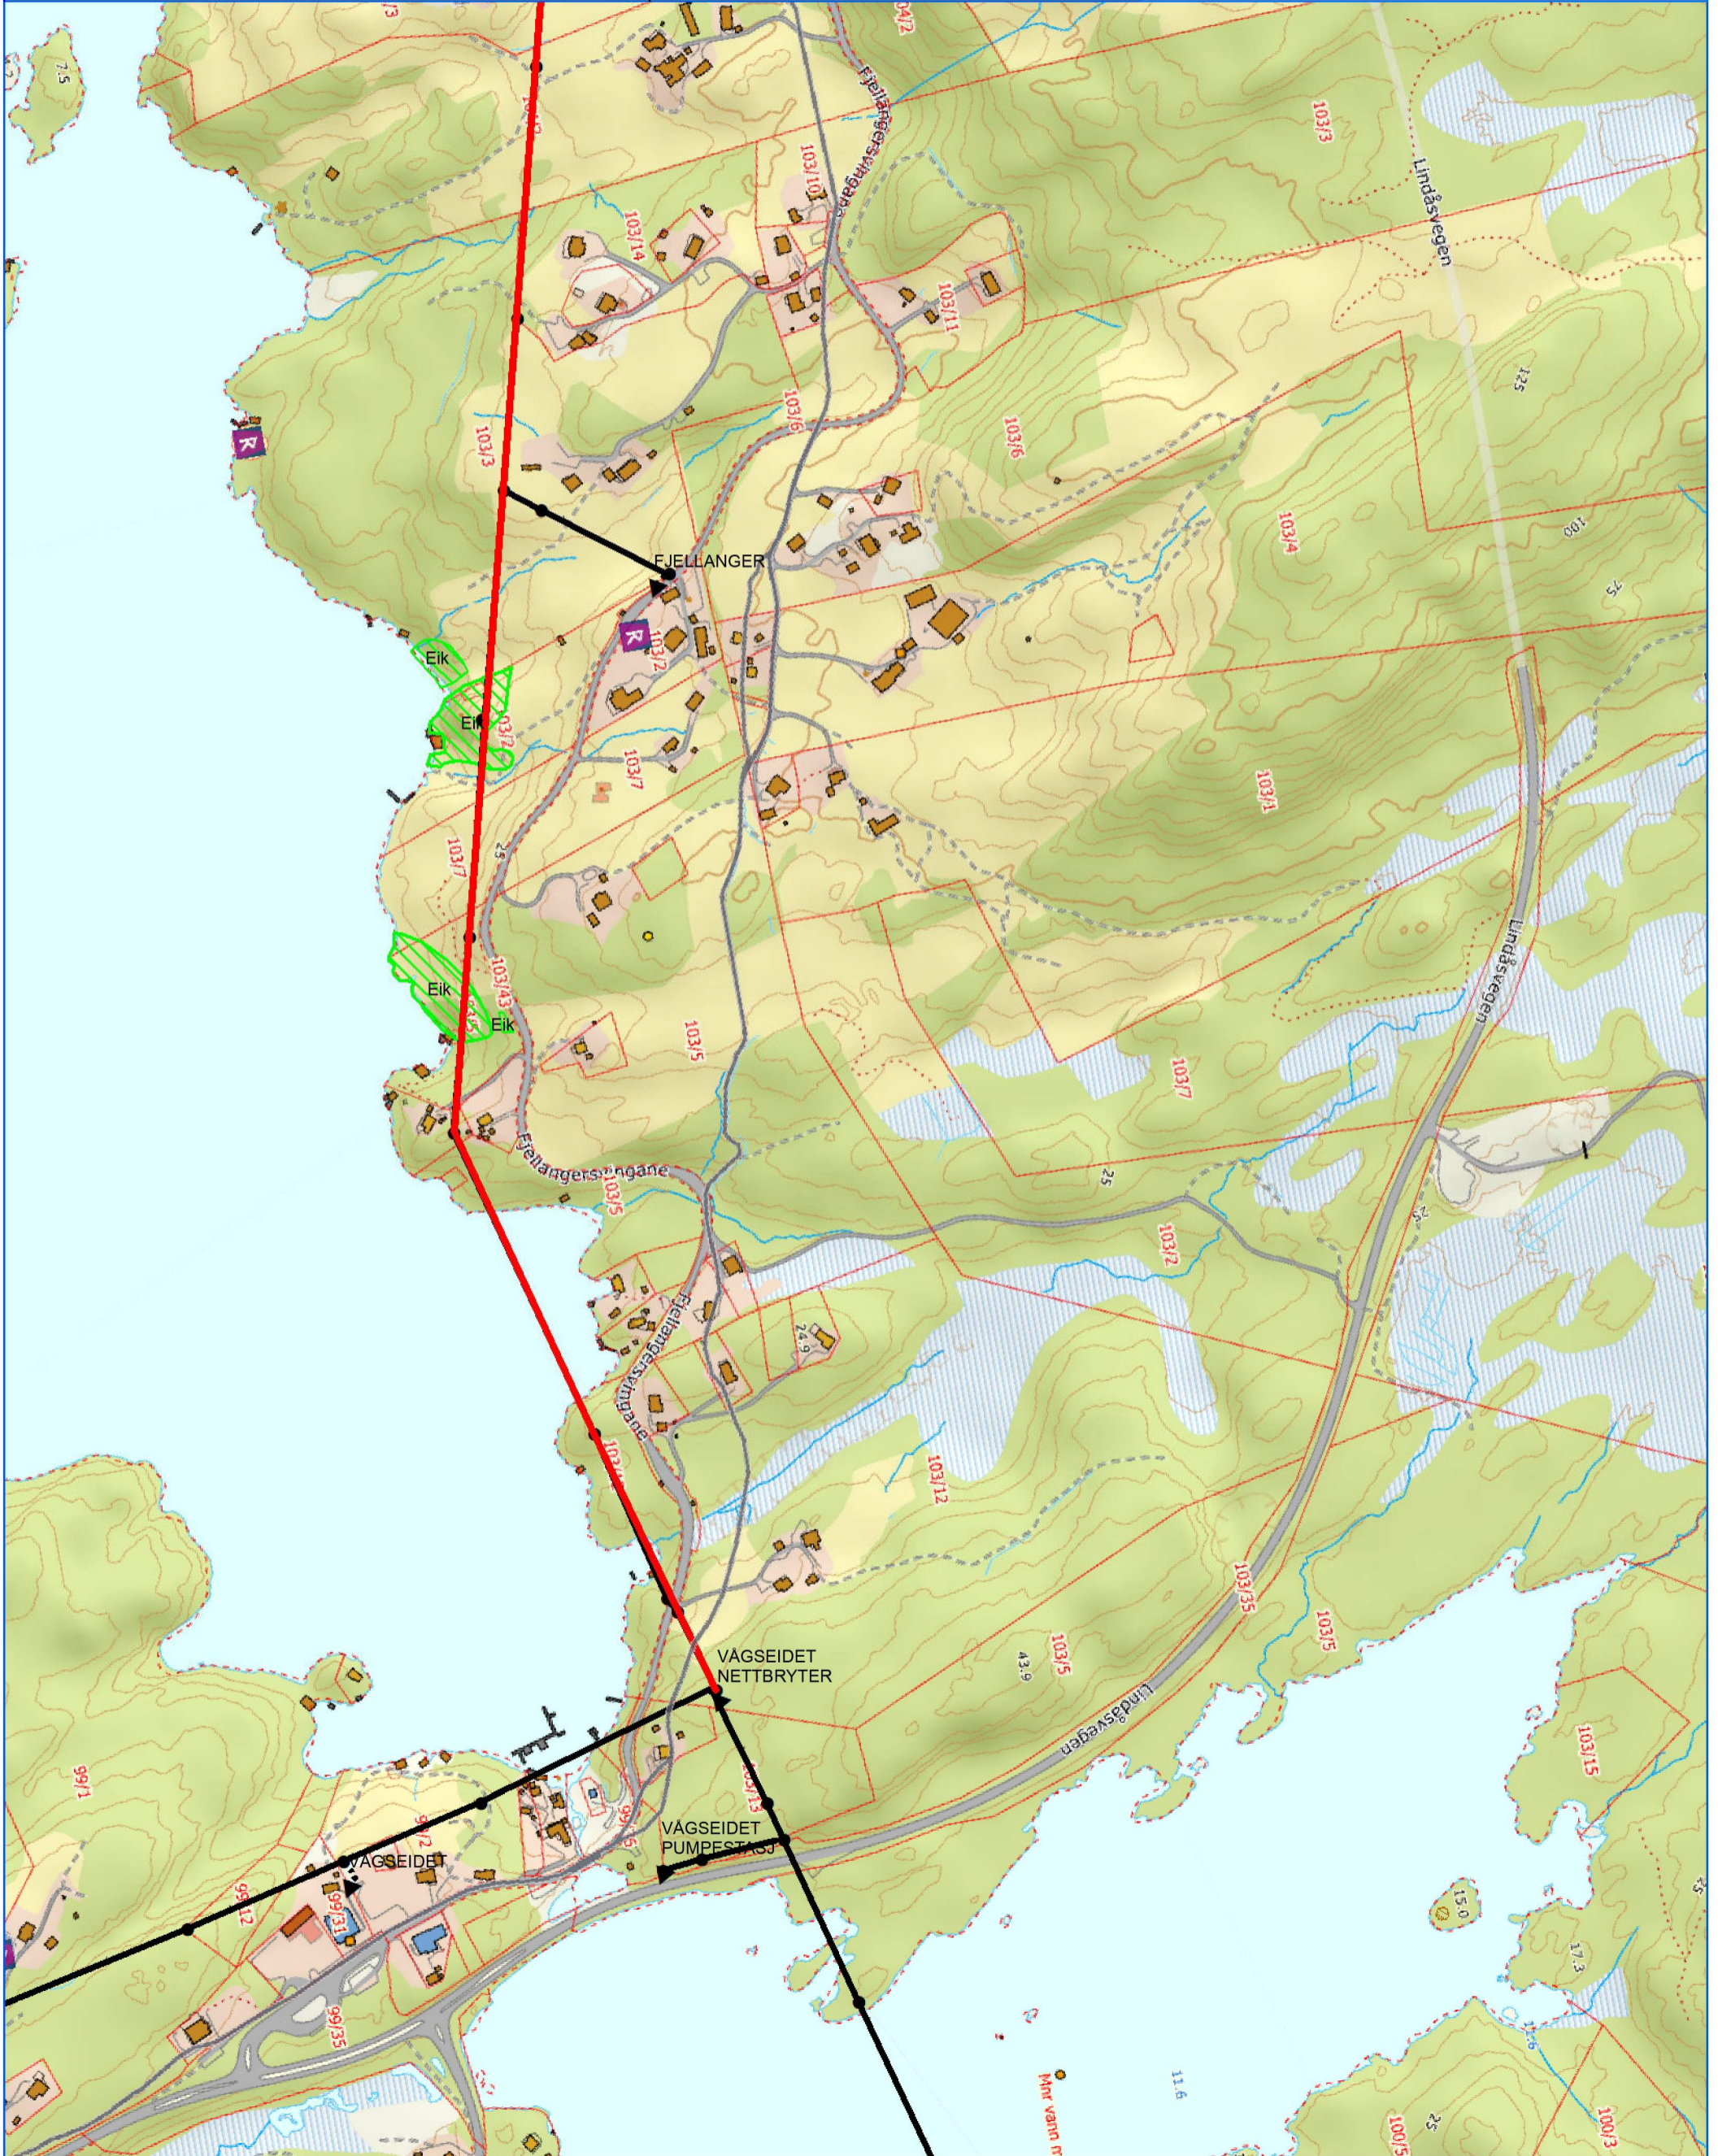

BKK Nett AS

22 kV-linje Vågseidet - Lindås
Trasekart, bl. 1 av 2.

- Ny 22 kV-luftledning
- - - Ny 22 kV-jordkabel
- - - - Eksist 22 kV-jordkabel beholdes
- Eksist 22 kV-luftledning Rives
- Eksist 22 kV-luftledning beholdes
- ▲ Eksist Nettstasjon

BKK Nett AS

22 kV-linje Vågseidet - Lindås
Trasekart, bl. 2 av 2.

- Ny 22 kV-luftledning
- - - - Ny 22 kV-jordkabel
- - - - Eksist 22 kV-jordkabel beholdes
- Eksist 22 kV-luftledning Rives
- Eksist 22 kV-luftledning beholdes
- ▲ Eksist Nettstasjon

BKK Nett AS
22 kV-linje Vågseidet - Lindås
Oversiktskart