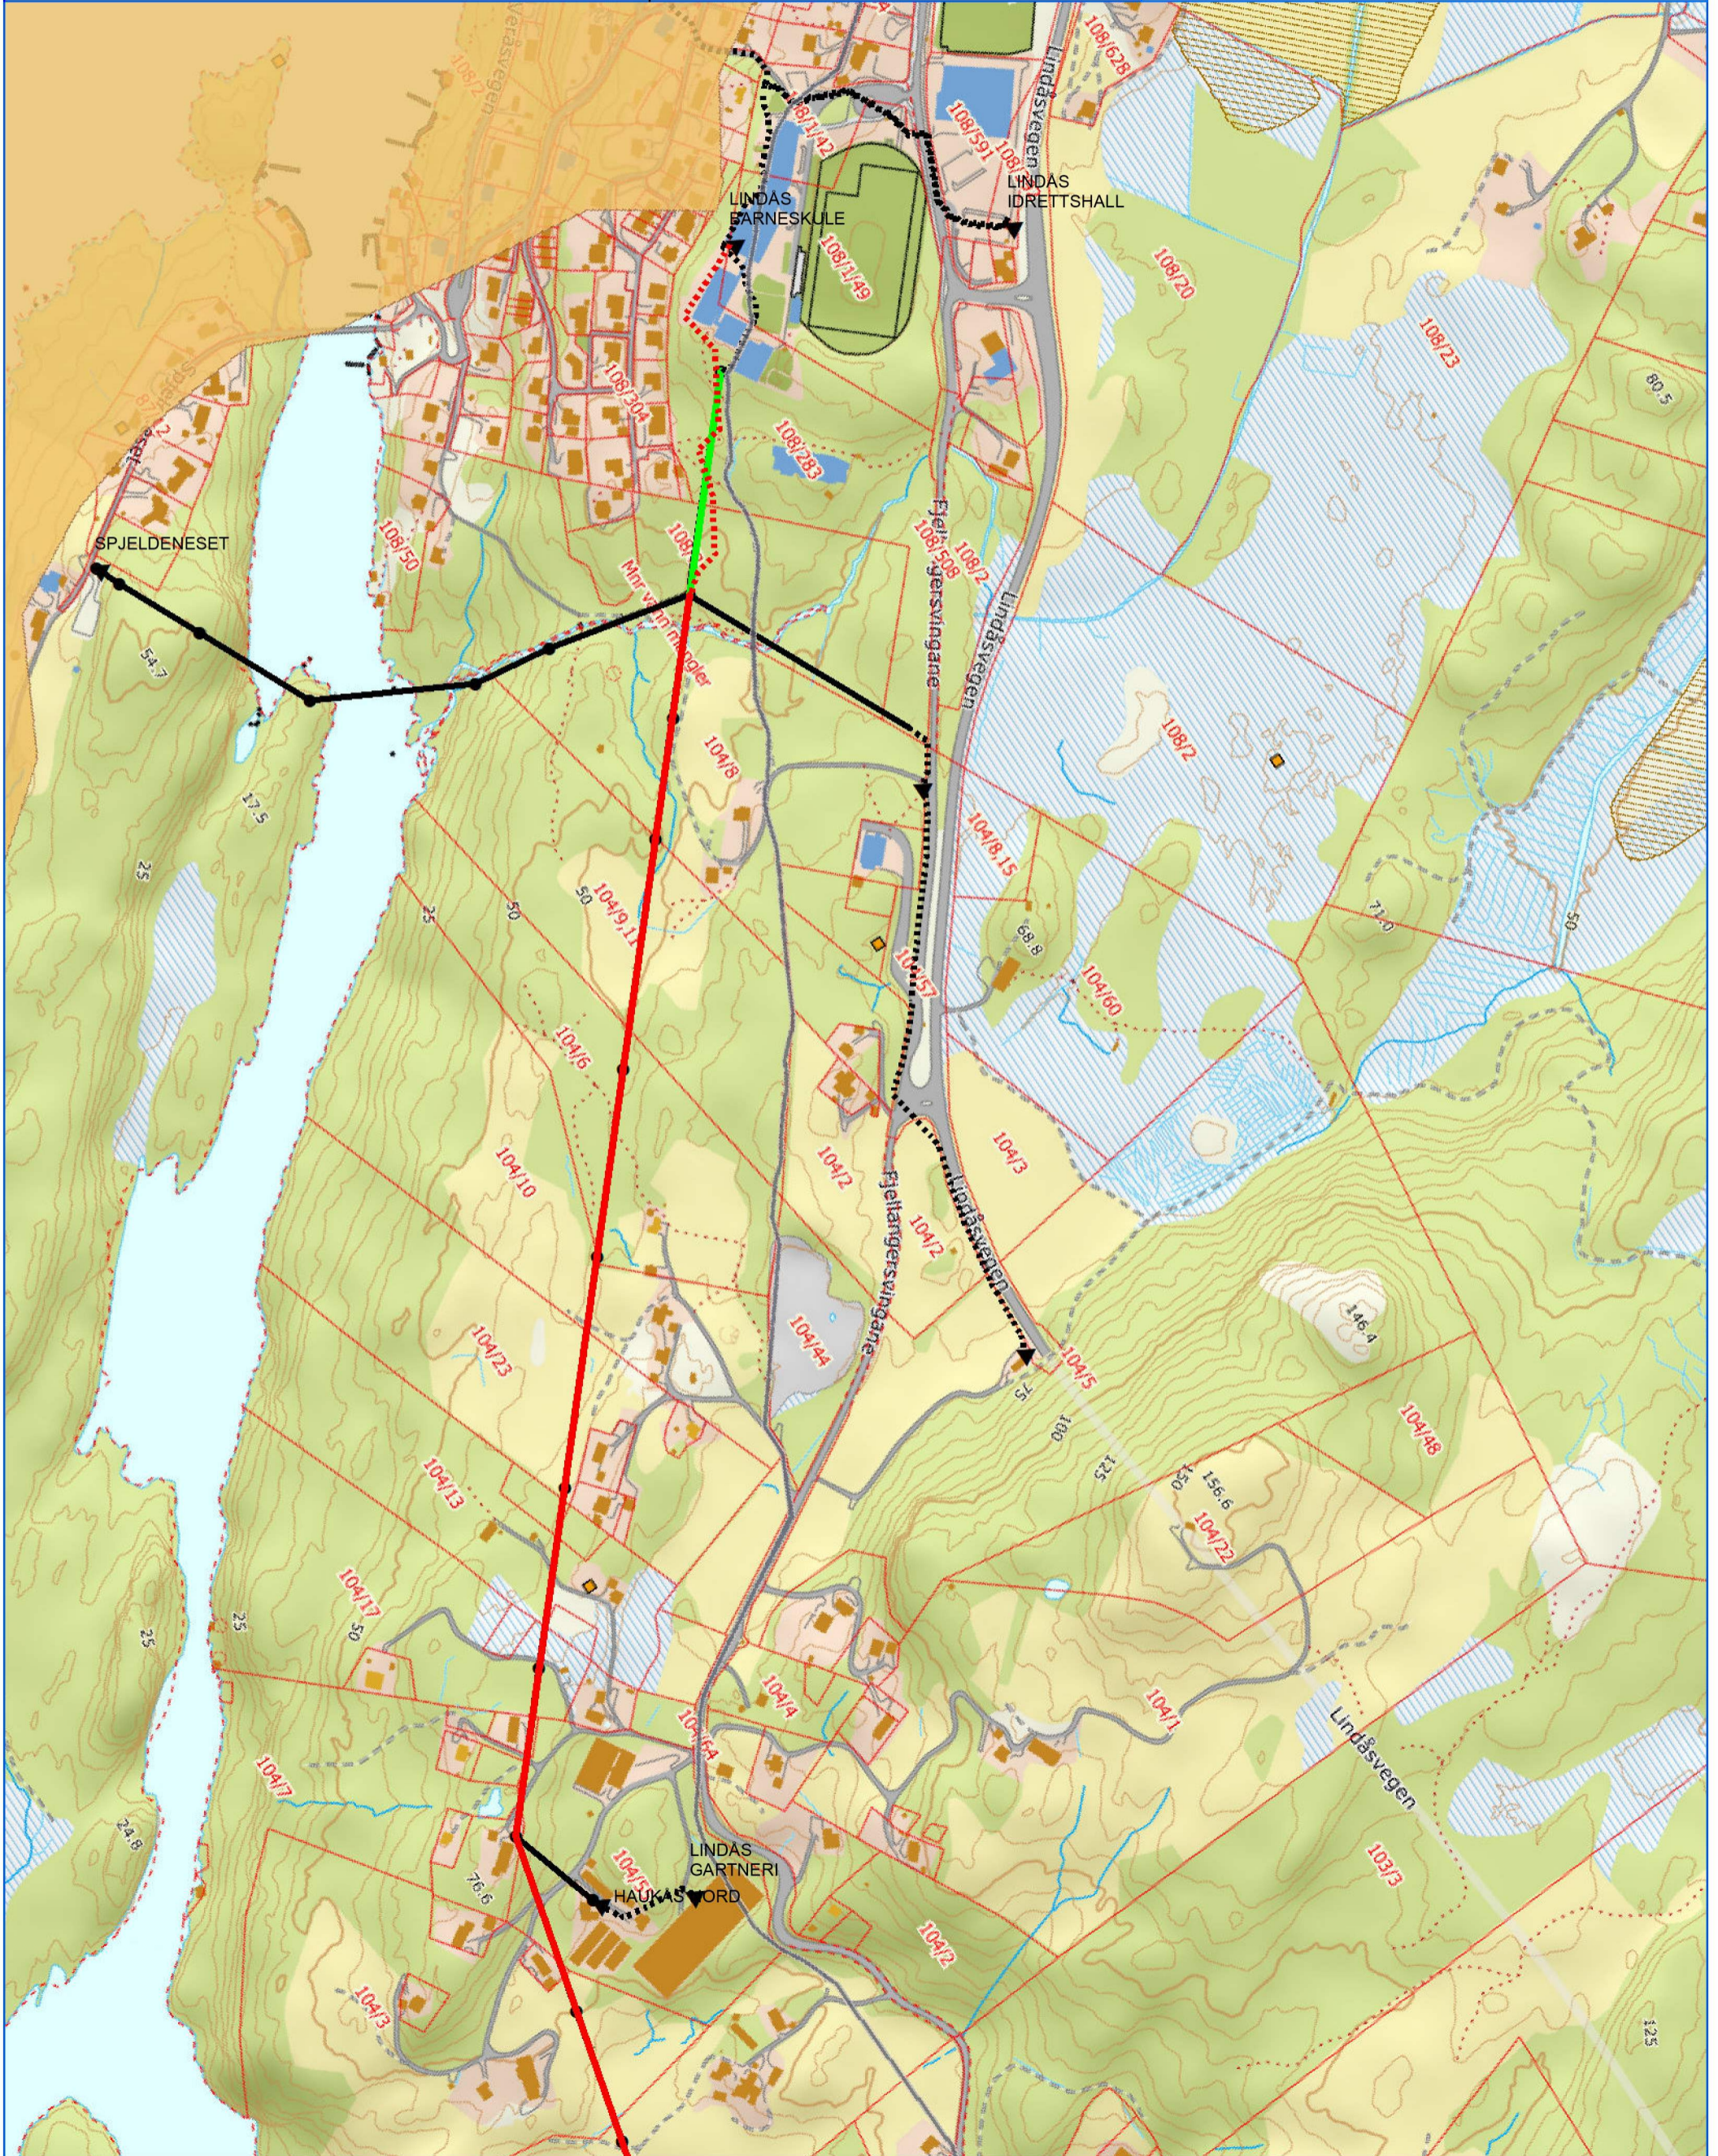

BKK Nett AS

22 kV-linje Vågseidet - Lindås
Trasekart, bl. 1 av 2.

- Ny 22 kV-luftledning
- - - Ny 22 kV-jordkabel
- - - - Eksist 22 kV-jordkabel beholdes
- Eksist 22 kV-luftledning Rives
- Eksist 22 kV-luftledning beholdes
- ▲ Eksist Nettstasjon

BKK Nett AS

22 kV-linje Vågseidet - Lindås
Trasekart, bl. 2 av 2.

- Ny 22 kV-luftledning
- - - - Ny 22 kV-jordkabel
- - - - Eksist 22 kV-jordkabel beholdes
- Eksist 22 kV-luftledning Rives
- Eksist 22 kV-luftledning beholdes
- ▲ Eksist Nettstasjon

BKK Nett AS
22 kV-linje Vågseidet - Lindås
Oversiktskart