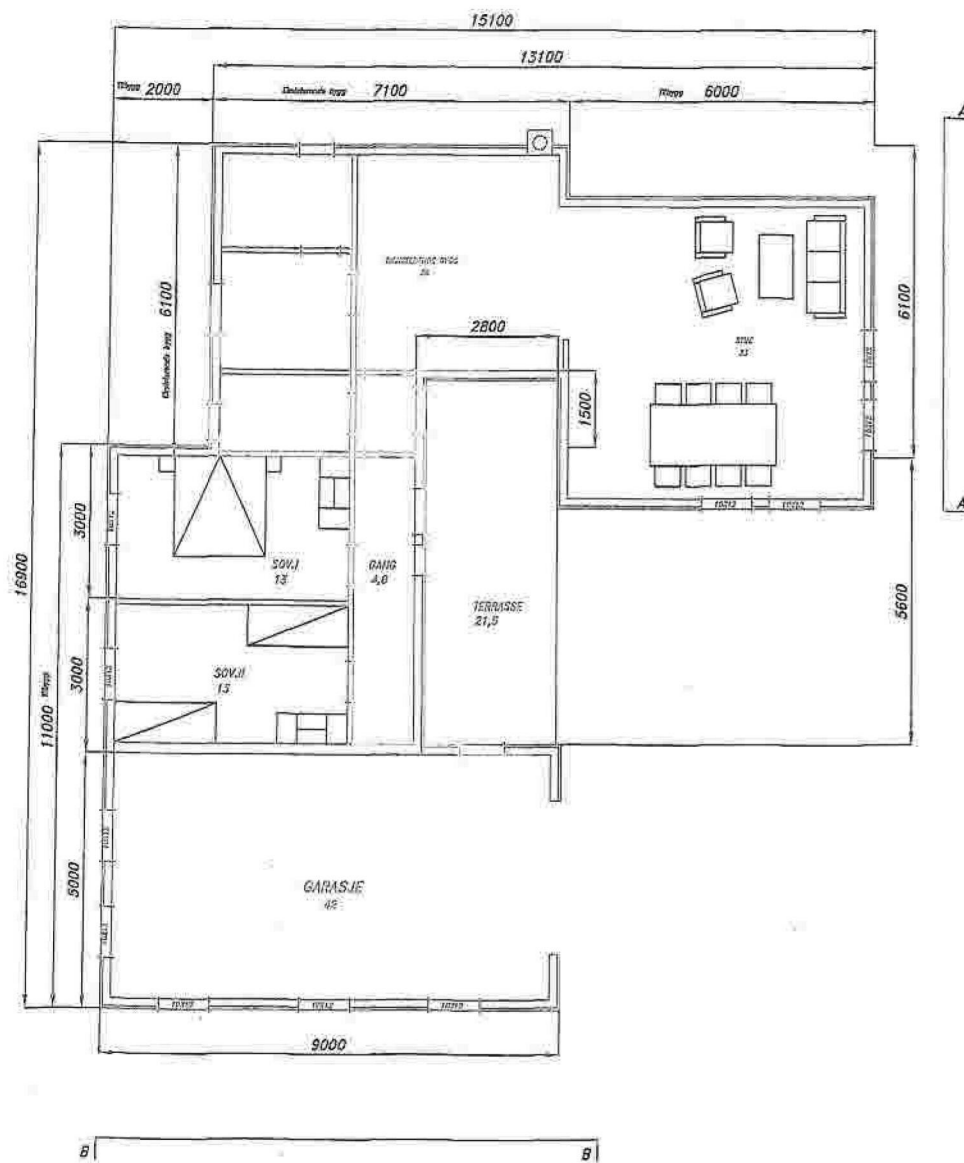

FASADE MOT ØST

FASADE MOT VEST

FASADE MOT SØR

FASADE MOT NORD

SNITT A-A

SNITT B-B

Prosjekt: TILBYGG
Tegning vedr.: PLAN og SNITT

Tiltakshaver:
Byggested: Manger, RADØY

G.nr. 134/2B

BRINDHEIMS-
VEGEN 125

Tegning nr.: 01
Målestokk: 1:100
Dato: 09.02.15
Tegnet av: Erik Wallem