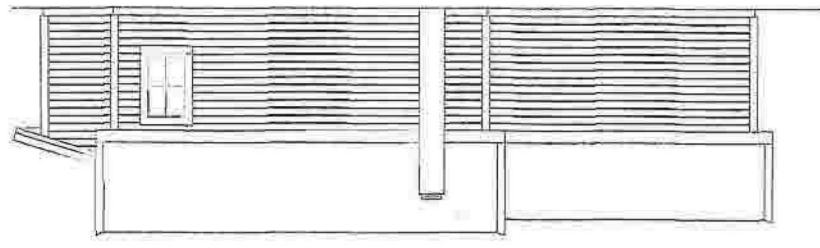

Tegning nr 2

Projekt: TLBYGG
 Tegning vedr.: FASADER
 Tilkshaver: Manger, RADØY
 Byggested: GULDHEIM
 G.nr.: 434/28
 B.EGN. 125
 Dato: 09.02.15
 Tegnet av: Erik Wallem
 Tegning nr.: 02
 I. etasjekk: 1:100

FASADE MOT ØST

FASADE MOT VEST

FASADE MOT SØR

FASADE MOT NORD

SNITT A-A

SNITT B-B

Prosjekt: TILBYGG
Tegning vedr.: PLAN og SNITT

Tiltakshaver:
Byggested: Manger, RADØY