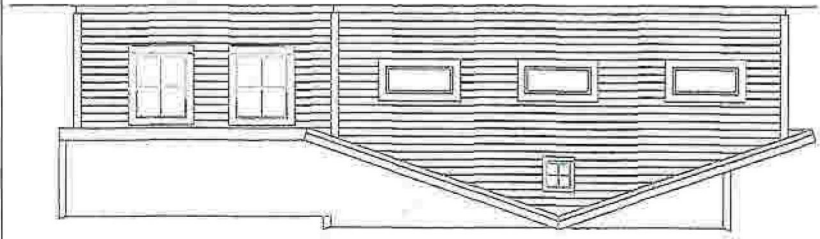

FASADE MOT ØST

FASADE MOT VEST

FASADE MOT SØR

FASADE MOT NORD

SNITT A-A

SNITT B-B

Prosjekt: TILBYGG
Tegning vedr.: PLAN og SNITT

Tiltakshaver:
Byggested: Manger, RADØY