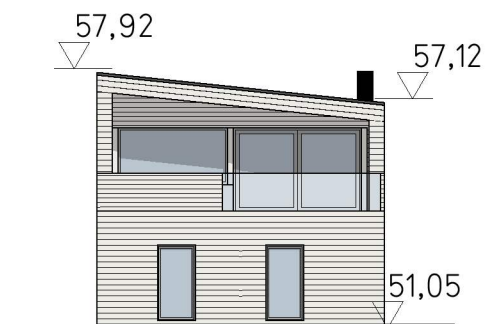

Fasade nord 1:200

Fasade vest 1:200

Fasade øst 1:200

Fasade sør 1:200

ENEBOLIG TYPE B-1

Prosjekt	Sveåsen felt B1a		Tiltakshaver:	Sveåsen AS		Gnr/Bnr:	33/247	
Fase	Byggemelding		Dato:	15.02.2022	Prosjekt nr:	2104	Tegner:	MA
Tegning	Fasader, Tomt B1a_01		Tegningsnr:	E-03	M&t	A4/1:200	Kontr:	VH
							Ansv:	AB