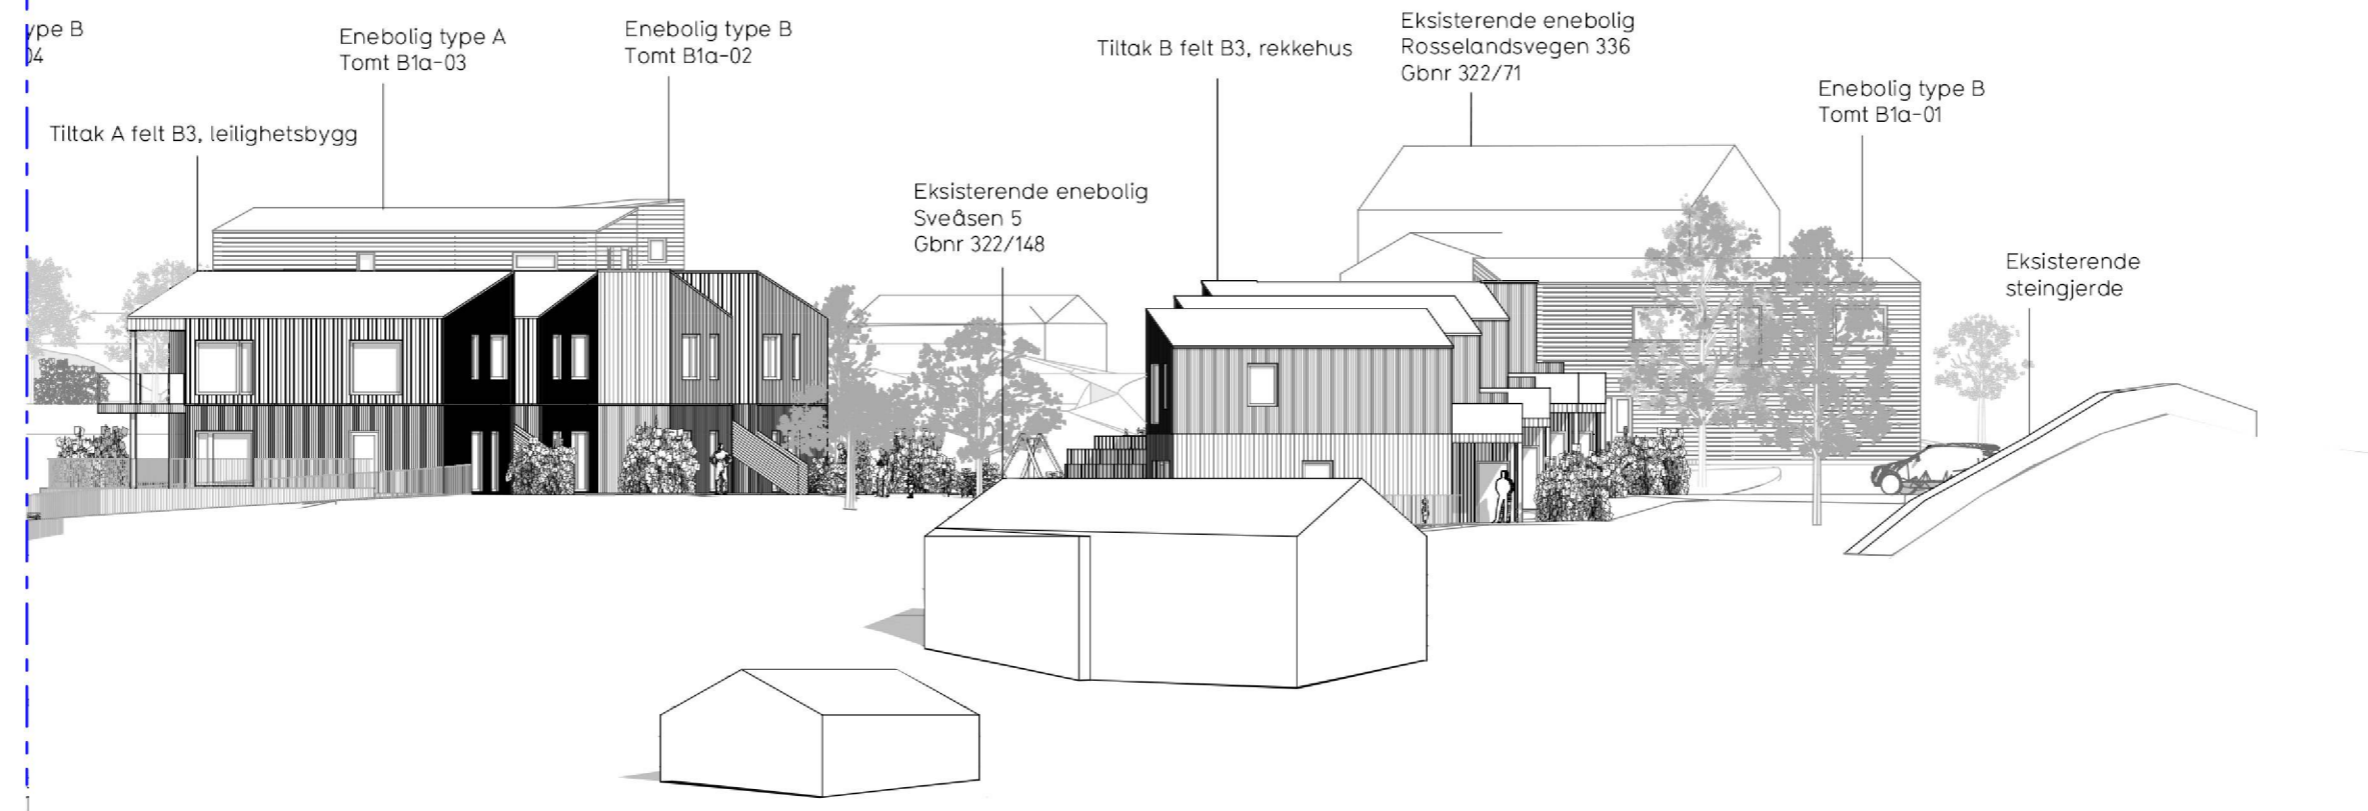

Fasadeoppriss øst

1:250

Fasadeoppriss øst

1:250

Prosjekt
Sveåsen felt B1a, B1b og B3

Fase
Byggemelding

Tegning
Fasadeoppriss øst

Tiltakshaver:
Sveåsen AS

Dato:
10.02.2022

Tegningsnr:
E-8

Prosjekt nr:
2104

Mål
A2/1:250

Gnr/Bnr:
322/18 m.fl.

Kontr:
VH

Ansv:
AB

EN TIL EN
ARKIT
EKTER