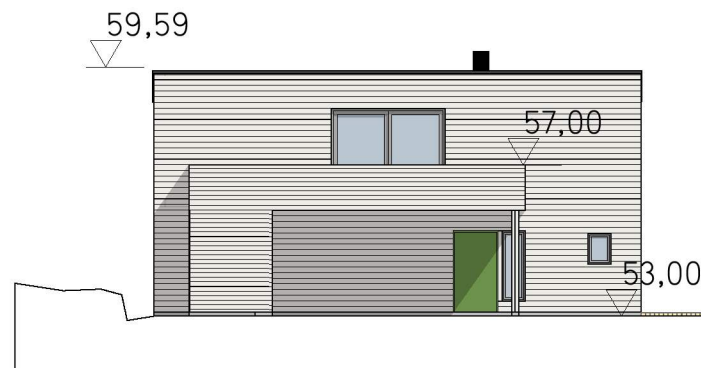

Fasade nord

1:200

Fasade vest

1:200

Fasade øst

1:200

Fasade sør

1:200

ENEBOLIG TYPE A

Prosjekt
Sveåsen felt B1a

Fase
Byggemelding

Tegning
Fasade, Tomt B1a-03

Tiltakshaver:
Sveåsen AS

Dato:
15.02.2022

Tegningsnr:
E-03

Prosjekt nr:
2104

Målt
A4/1:200

Tegner:
MA

Gnr/Bnr:
322/248, 274

Kontr:
VH

Ansv:
AB

ENTIL EN
ARKIT
EKTER