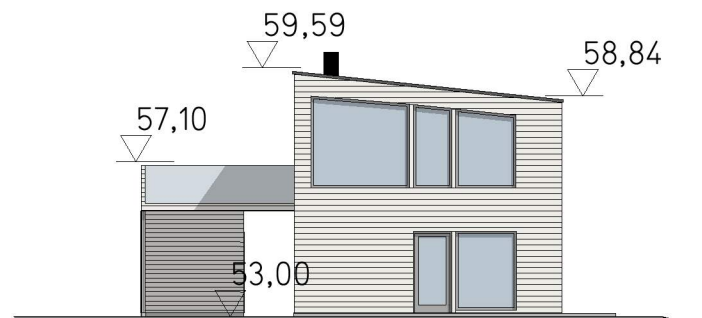

Fasade nord

1:200

Fasade vest

1:200

Fasade øst

1:200

Fasade sør

1:200

ENEBOLIG TYPE A

Prosjekt
Sveåsen felt B1a

Fase
Byggemelding

Tegning
Fasade, Tomt B1a-03

Tiltakshaver:
Sveåsen AS

Dato:
15.02.2022

Tegningsnr:
E-03

Prosjekt nr:
2104

Målt
A4/1:200

Tegner:
MA

Gnr/Bnr:
322/248, 274

Kontr:
VH

Ansv:
AB

ENTIL EN
ARKIT
EKTER