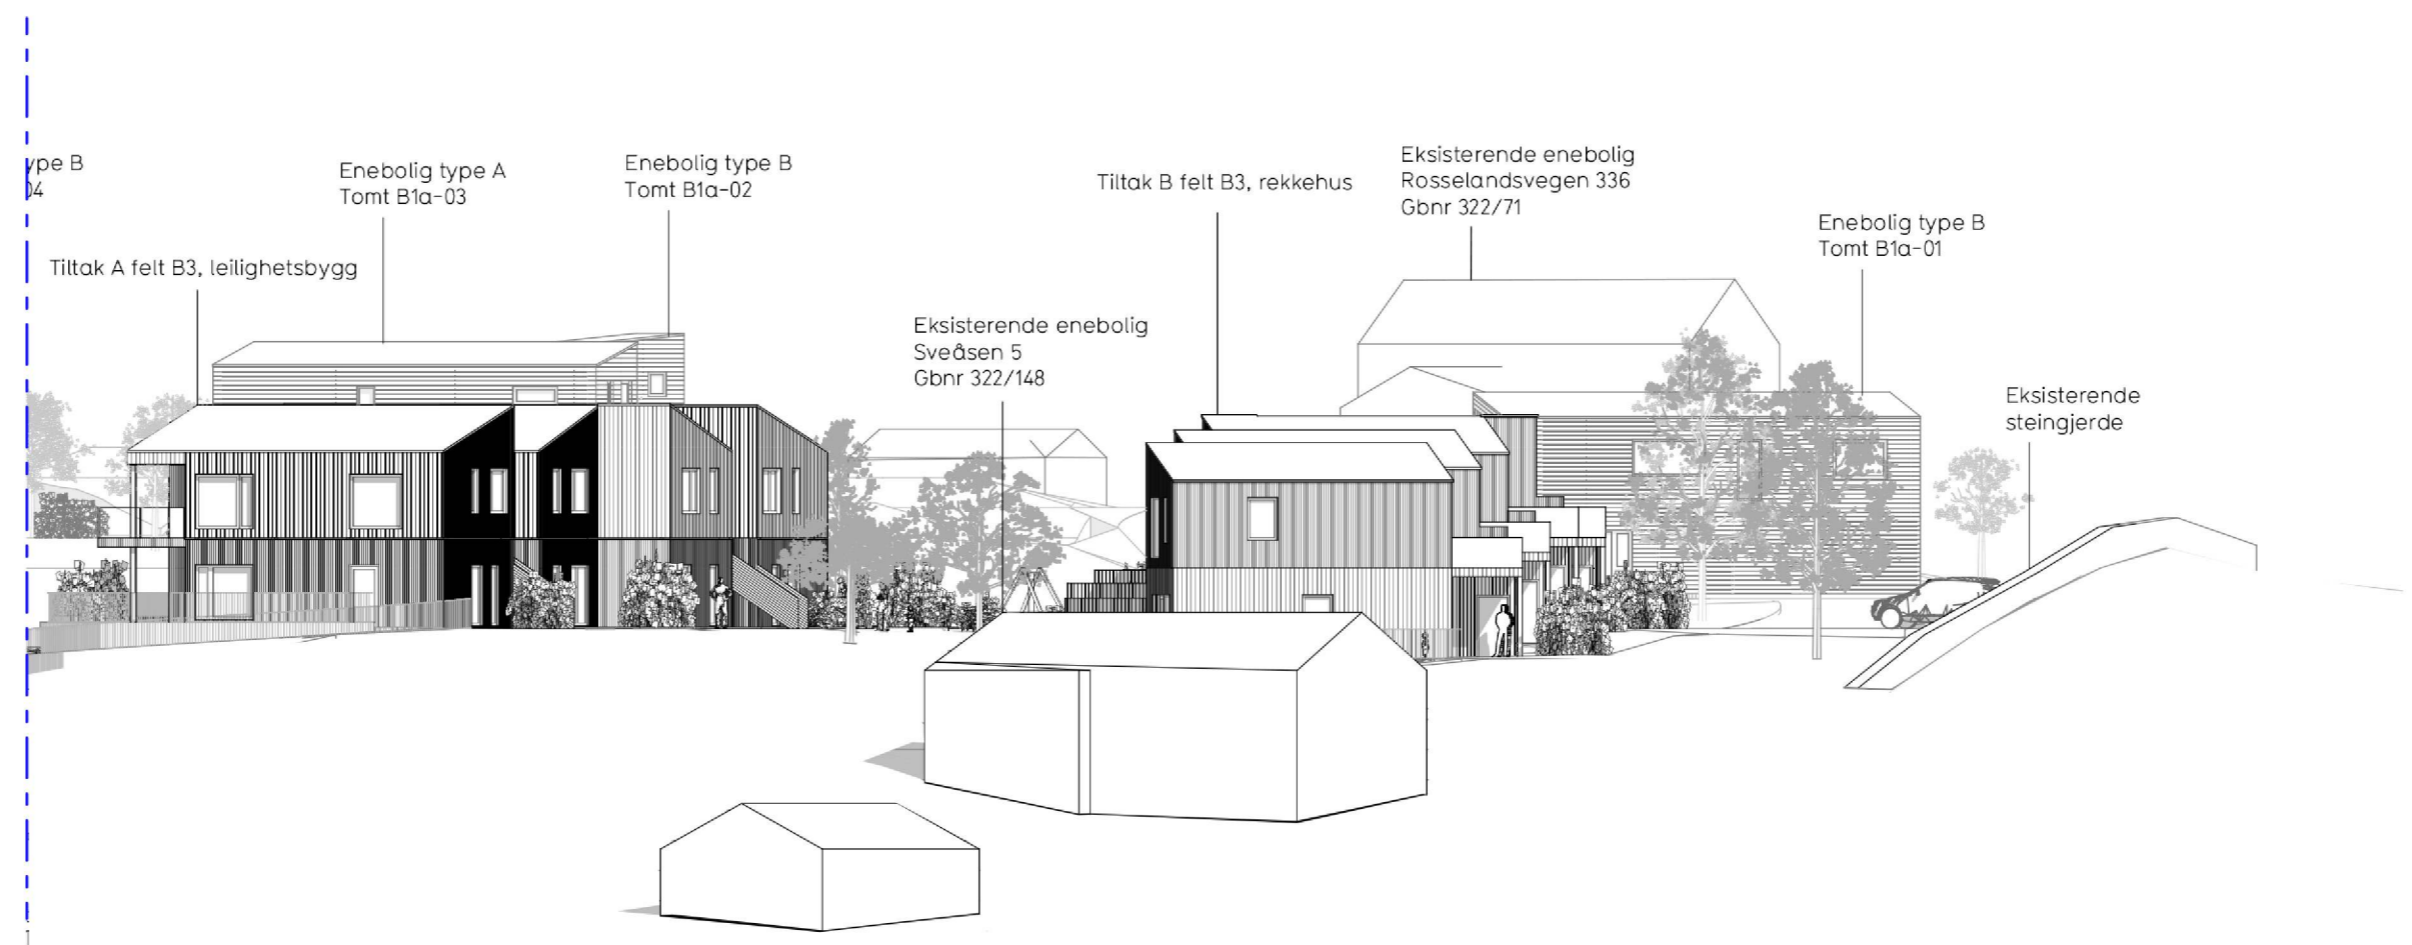

Fasadeoppriss øst

1:250

Fasadeoppriss øst

1:250

Prosjekt
Sveåsen felt B1a, B1b og B3

Fase
Byggemelding

Tegning
Fasadeoppriss øst

Tiltakshaver:
Sveåsen AS

Dato:
10.02.2022

Tegningsnr:
E-8

Prosjekt nr:
2104

Mål
A2/1:250

Gnr/Bnr:
322/18 m.fl.

Kontr:
VH

Ansv:
AB

EN TIL EN
ARKIT
EKTER