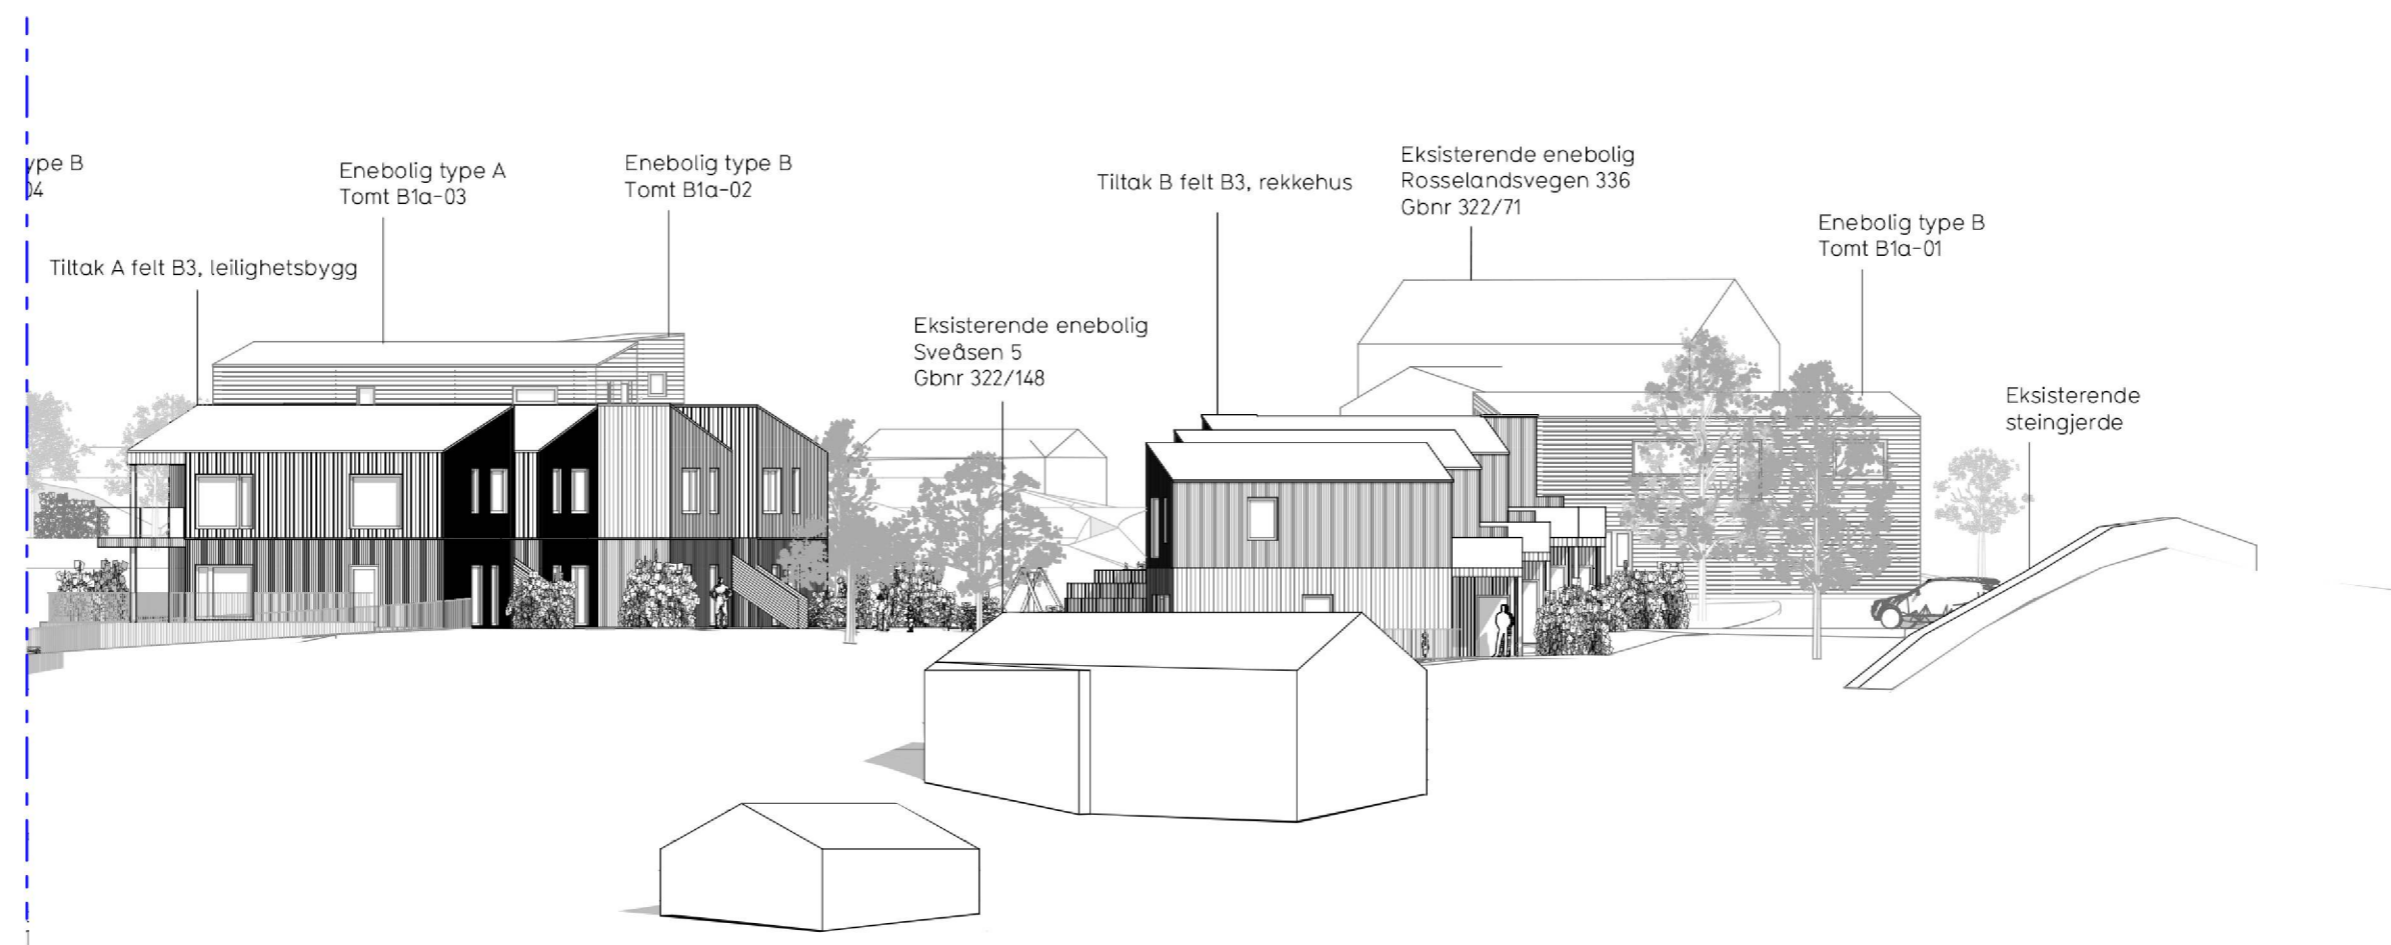

Fasadeoppriss øst

1:250

Fasadeoppriss øst

1:250

Prosjekt
Sveåsen felt B1a, B1b og B3
Fase
Byggemelding
Tegning
Fasadeoppriss øst

Tiltakshaver:
Sveåsen AS
Dato:
10.02.2022
Tegningsnr:
E-8

Prosjekt nr:
2104
Mål
A2/1:250

Gnr/Bnr:
322/18 m.fl.
Kontr:
VH
Ansv:
AB

EN TIL EN
ARKIT
EKTER