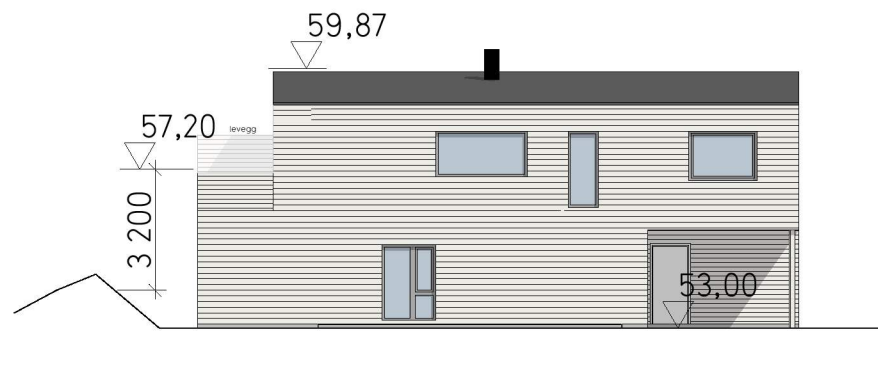

Fasade nord

1:200

Fasade øst

1:200

Fasade vest

1:200

Fasade sør

1:200

ENEBOLIG TYPE B-2

Prosjekt
Sveåsen felt B1a

Fase
Byggemelding

Tegning
Fasader, Tomt B1a-02

Tiltakshaver:
Sveåsen AS

Dato:
15.02.2022

Tegningsnr:
E-03

Prosjekt nr:
2104