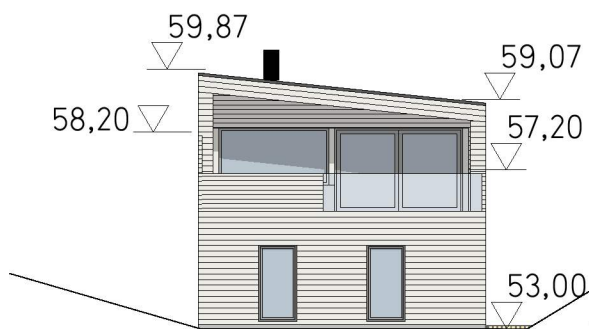

Fasade nord

1:200

Fasade øst

1:200

Fasade vest

1:200

Fasade sør

1:200

ENEBOLIG TYPE B-2

Prosjekt
Sveåsen felt B1a

Fase
Byggemelding

Tegning
Fasader, Tomt B1a-02

Tiltakshaver:
Sveåsen AS

Dato:
15.02.2022

Tegningsnr:
E-03

Prosjekt nr:
2104