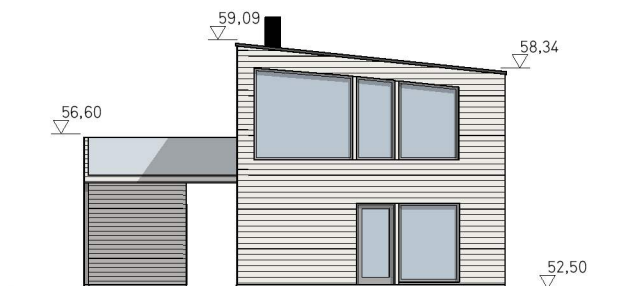

Fasade nord

1:200

Fasade øst

1:200

Fasade vest

1:200

Fasade sør

1:200

ENEBOLIG TYPE B-1

Prosjekt  
Sveåsen felt B1b

Fase  
Byggemelding

Tegning  
Fasader, Tomt B1b-01

Tiltakshaver:  
Sveåsen AS

Dato:  
15.02.2022

Tegningsnr:  
E-03

Prosjekt nr:  
2104

Målt  
A4/1:200,

Tegner:  
MA

Gnr/Bnr:  
322/63, 76

Kontr:  
VH

Ansv:  
AB

ENTIL  
ARKIT  
EKTER