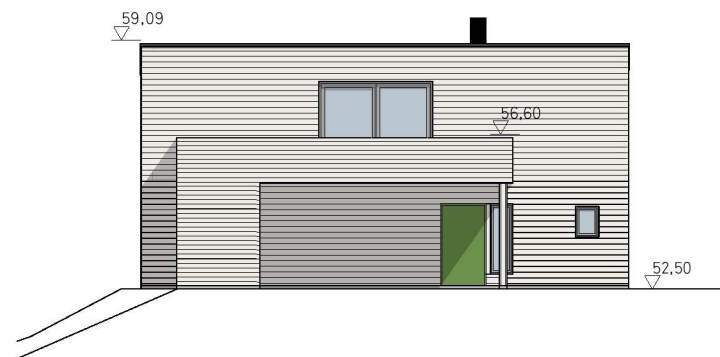

Fasade nord

1:200

Fasade øst

1:200

Fasade vest

1:200

Fasade sør

1:200

ENEBOLIG TYPE B-1

Prosjekt  
Sveåsen felt B1b

Fase  
Byggemelding

Tegning  
Fasader, Tomt B1b-01

Tiltakshaver:  
Sveåsen AS

Dato:  
15.02.2022

Tegningsnr:  
E-03

Prosjekt nr:  
2104

Målt  
A4/1:200,

Tegner:  
MA

Gnr/Bnr:  
322/63, 76

Kontr:  
VH

Ansv:  
AB

ENTIL  
ARKIT  
EKTER