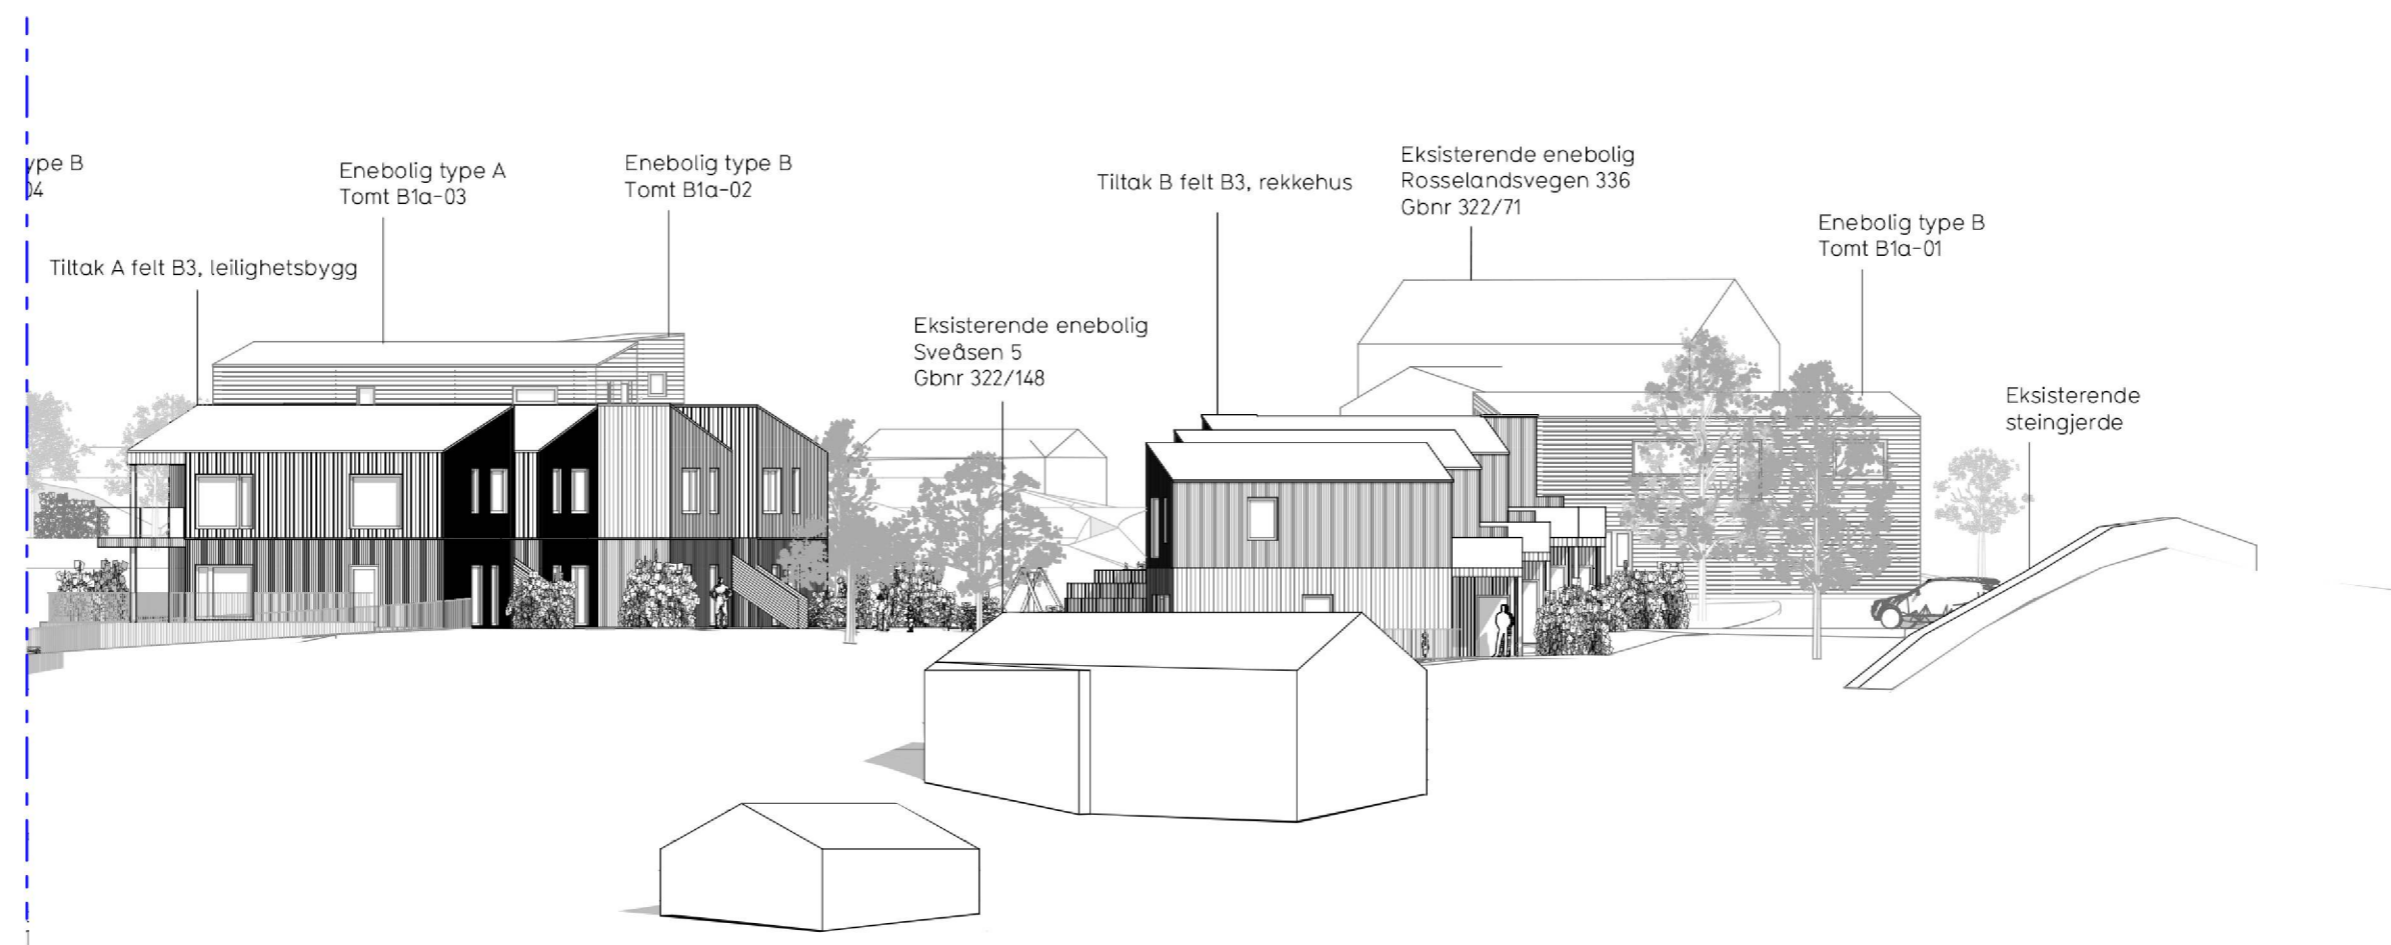

Fasadeoppriss øst

1:250

Fasadeoppriss øst

1:250

Prosjekt  
Sveåsen felt B1a, B1b og B3

Fase  
Byggemelding

Tegning  
Fasadeoppriss øst

Tiltakshaver:  
Sveåsen AS

Dato:  
10.02.2022

Tegningsnr:  
E-8

Prosjekt nr:  
2104

Mål  
A2/1:250

Gnr/Bnr:  
322/18 m.fl.

Kontr:  
VH

Ansv:  
AB

EN TIL EN  
ARKIT  
EKTER