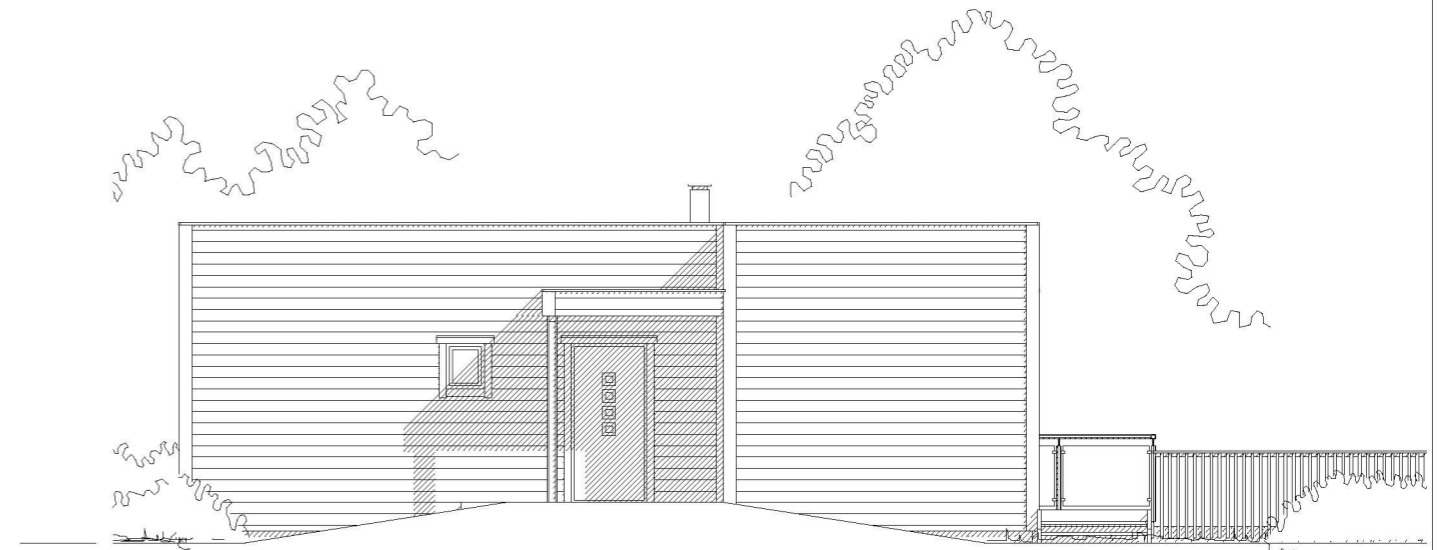

Fasade ved IG

Fasade mot nord-vest

Endring

Fasade mot nord-vest

Fasade mot sør-vest

Fasade mot sør-vest

Denne tegningen tilhører Hedalm Anebyhus AS og kan ikke benyttes uten skriftlig samtykke.

Tiltakshaver: Fløssvika Utvikling AS		Målestokk 1 : 100	SPnr. SP00547	Dato: 16.11.2017	
Byggeplass/(Gnr./Bnr): Luna 3, Leknesvegen, 5915 Hjelmås		195/235	Prosj. nr. PN0976	Sign.: FBA	
Hustype: Utg. Luna	Arknr. 503	Fasade 1 og 2	E-nr.: E1:85	Tegn.nr.: 8496	

C Utv. balkong 15.11.2021 FBA
B Innv. og utv. endr. 25.05.2021 FBA
A Innv. og utv. endr. 05.05.2021 FBA

Fasade ved IG

Fasade mot sør-øst

Endring

Fasade mot sør-øst

Fasade mot nord-øst

Fasade mot nord-øst

Denne tegningen tilhører Hedalm Anebyhus AS og kan ikke benyttes uten skriftlig samtykke.