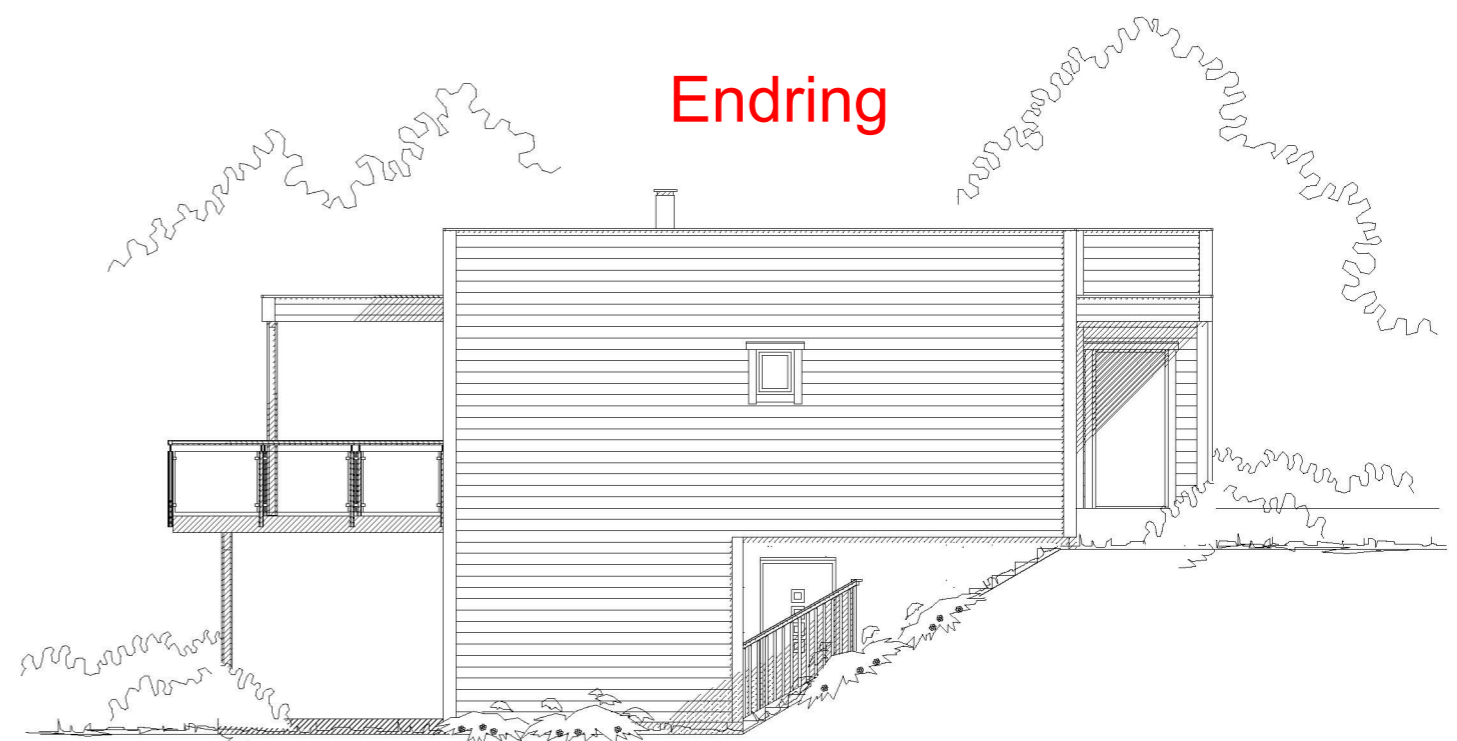

Fasade ved IG

Fasade mot nord-vest

Endring

Fasade mot nord-vest

Fasade mot sør-vest

Fasade mot sør-vest

Denne tegningen tilhører Hedalm Anebyhus AS og kan ikke benyttes uten skriftlig samtykke.

Tiltakshaver: Fløssvika Utvikling AS		Målestokk 1 : 100	SPnr. SP00547	Dato: 16.11.2017	
Byggeplass/(Gnr./Bnr): Luna 3, Leknesvegen, 5915 Hjelmås		195/235	Prosj. nr. PN0976	Sign.: FBA	
Hustype: Utg. Luna	Arknr. 503	Fasade 1 og 2	E-nr.: E1:85	Tegn.nr.: 8496	

C Utv. balkong 15.11.2021 FBA
B Innv. og utv. endr. 25.05.2021 FBA
A Innv. og utv. endr. 05.05.2021 FBA

Fasade ved IG

Fasade mot sør-øst

Endring

Fasade mot sør-øst

Fasade mot nord-øst

Fasade mot nord-øst

Denne tegningen tilhører Hedalm Anebyhus AS og kan ikke benyttes uten skriftlig samtykke.