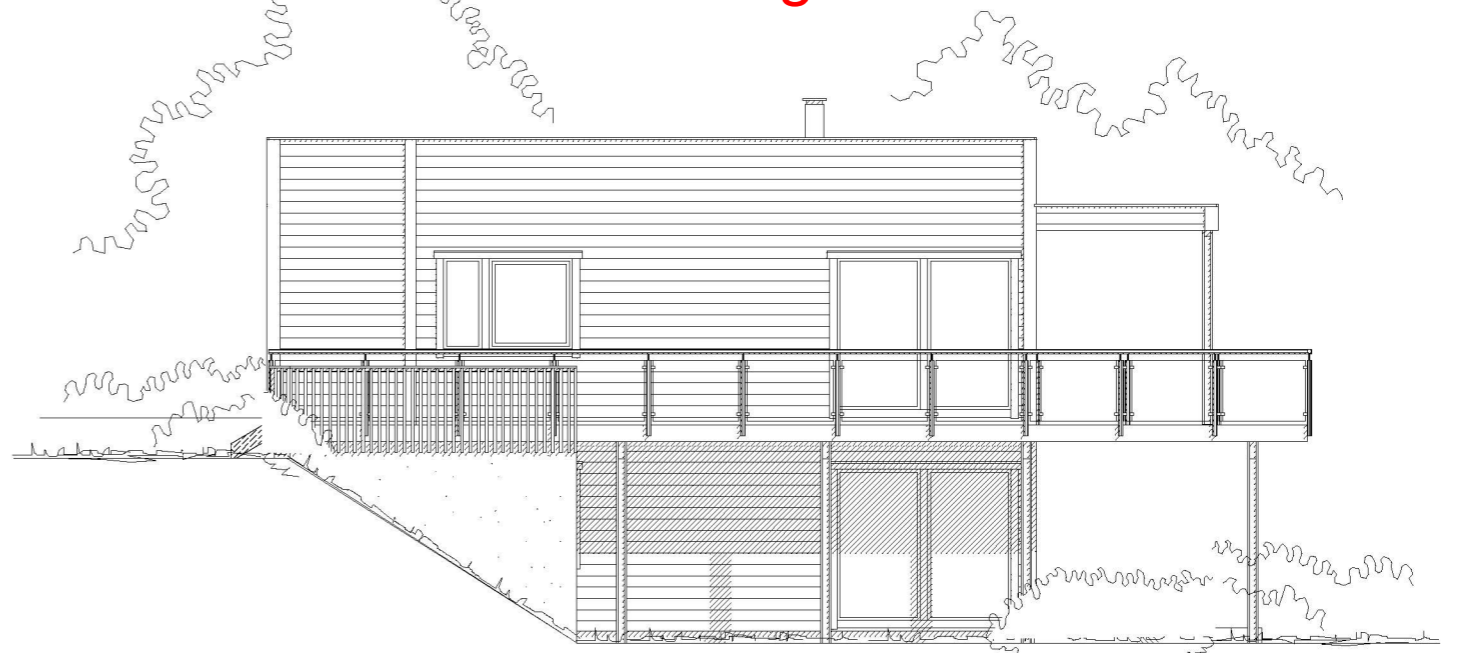

Fasade ved IG

Fasade mot nord-vest

Endring

Fasade mot nord-vest

Fasade mot sør-vest

Fasade mot sør-vest

Denne tegningen tilhører Hedalm Anebyhus AS og kan ikke benyttes uten skriftlig samtykke.

Tiltakshaver: Fløssvika Utvikling AS		Målestokk 1 : 100	SPnr. SP00547	Dato: 16.11.2017	
Byggeplass/(Gnr./Bnr): Luna 3, Leknesvegen, 5915 Hjelmås		195/235	Prosj. nr. PN0976	Sign.: FBA	
Hustype: Utg. Luna	Arknr. 503	Fasade 1 og 2	E-nr.: E1:85	Tegn.nr.: 8496	

C Utv. balkong 15.11.2021 FBA
B Innv. og utv. endr. 25.05.2021 FBA
A Innv. og utv. endr. 05.05.2021 FBA

Fasade ved IG

Fasade mot sør-øst

Endring

Fasade mot sør-øst

Fasade mot nord-øst

Fasade mot nord-øst

Denne tegningen tilhører Hedalm Anebyhus AS og kan ikke benyttes uten skriftlig samtykke.

Tiltakshaver: Fløssvika Utvikling AS		Målestokk 1 : 100	SPnr. SP00547	Dato: 16.11.2017	
Byggeplass/(Gnr./Bnr): Luna 3, Leknesvegen, 5915 Hjelmås			Prosj. nr. PN0976	Sign.: FBA	
Hustype: Utg. Luna	Arknr. 504 Fasade 3 og 4	E-nr.: E1:85	Tegn.nr.: 8496	Rev.: C	