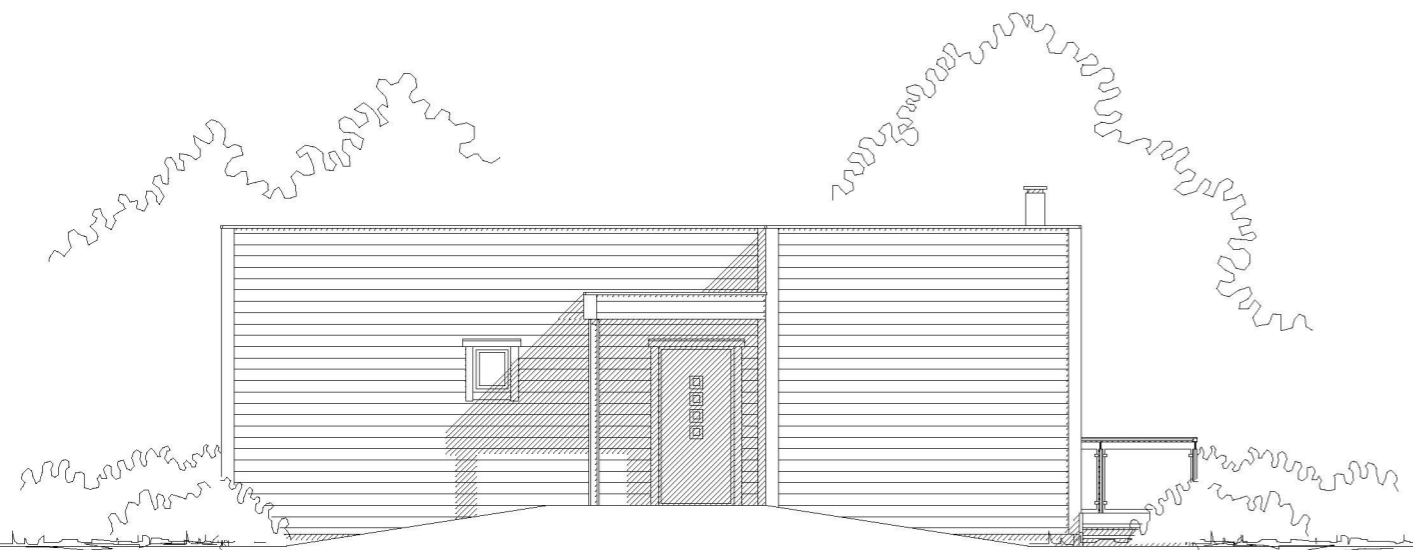

Fasade ved IG

Fasade mot nord-vest

Endring

Fasade mot nord-vest

Fasade mot sør-vest

Fasade mot sør-vest

Denne tegningen tilhører Hedalm Anebyhus AS og kan ikke benyttes uten skriftlig samtykke.

Tiltakshaver: Fløssvika Utvikling AS		Målestokk 1 : 100	SPnr. SP00547	Dato: 16.11.2017	
Byggeplass/(Gnr./Bnr): Luna 3, Leknesvegen, 5915 Hjelmås		195/235	Prosj. nr. PN0976	Sign.: FBA	
Hustype: Utg. Luna	Arknr. 503	Fasade 1 og 2	E-nr.: E1:85	Tegn.nr.: 8496	

C Utv. balkong 15.11.2021 FBA
B Innv. og utv. endr. 25.05.2021 FBA
A Innv. og utv. endr. 05.05.2021 FBA

Fasade ved IG

Fasade mot sør-øst

Endring

Fasade mot sør-øst

Fasade mot nord-øst

Fasade mot nord-øst

Denne tegningen tilhører Hedalm Anebyhus AS og kan ikke benyttes uten skriftlig samtykke.