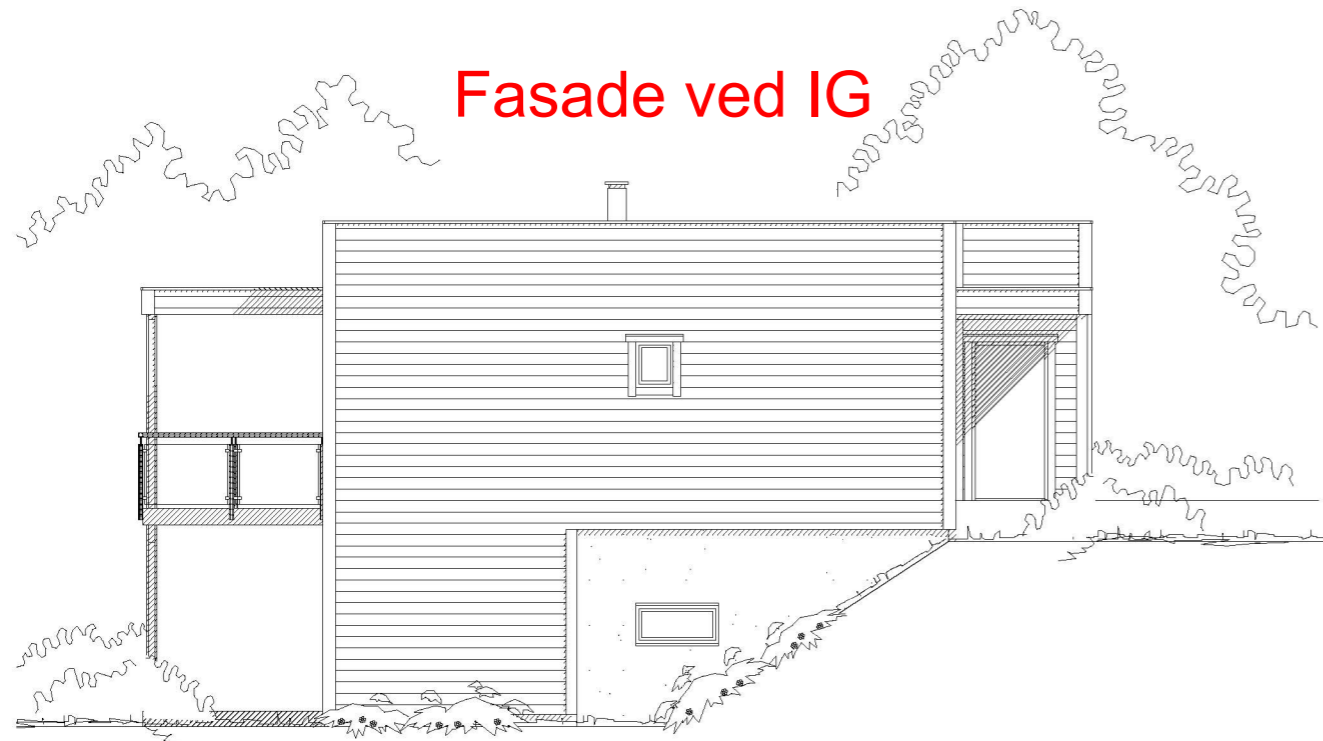

Fasade ved IG

Fasade mot nord-vest

Endring

Fasade mot nord-vest

Fasade mot sør-vest

Fasade mot sør-vest

Denne tegningen tilhører Hedalm Anebyhus AS og kan ikke benyttes uten skriftlig samtykke.

Tiltakshaver: Fløssvika Utvikling AS		Målestokk 1 : 100	SPnr. SP00547	Dato: 16.11.2017	
Byggeplass/(Gnr./Bnr): Luna 3, Leknesvegen, 5915 Hjelmås		195/235	Prosj. nr. PN0976	Sign.: FBA	
Hustype: Utg. Luna	Arknr. 503	Fasade 1 og 2	E-nr.: E1:85	Tegn.nr.: 8496	

C Utv. balkong 15.11.2021 FBA
B Innv. og utv. endr. 25.05.2021 FBA
A Innv. og utv. endr. 05.05.2021 FBA

Fasade ved IG

Fasade mot sør-øst

Endring

Fasade mot sør-øst

Fasade mot nord-øst

Fasade mot nord-øst

Denne tegningen tilhører Hedalm Anebyhus AS og kan ikke benyttes uten skriftlig samtykke.