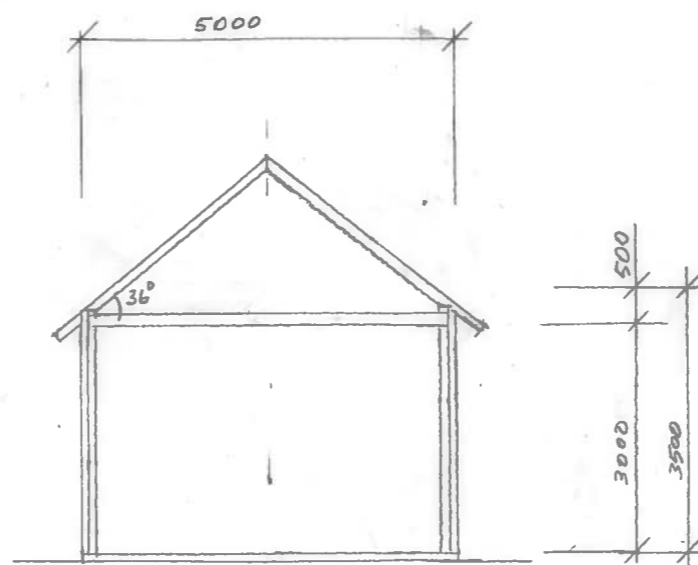

PLAN

SNITT

FASADE NORDØST

FASADE NORDVEST

FASADE SØRØST

FASADE SØRVEST

G.3H VERKSTED
NORDHORDALAND NÆRINGS-PARK

PLAN, SNITT OG FASADER LAGER STÅL

Målestokk
1:100
Format
A3

Tegnet av
HIS
Dato
02.03.2020

Revidert
Dato

Orientering
Tegn. nummer

N

2.162