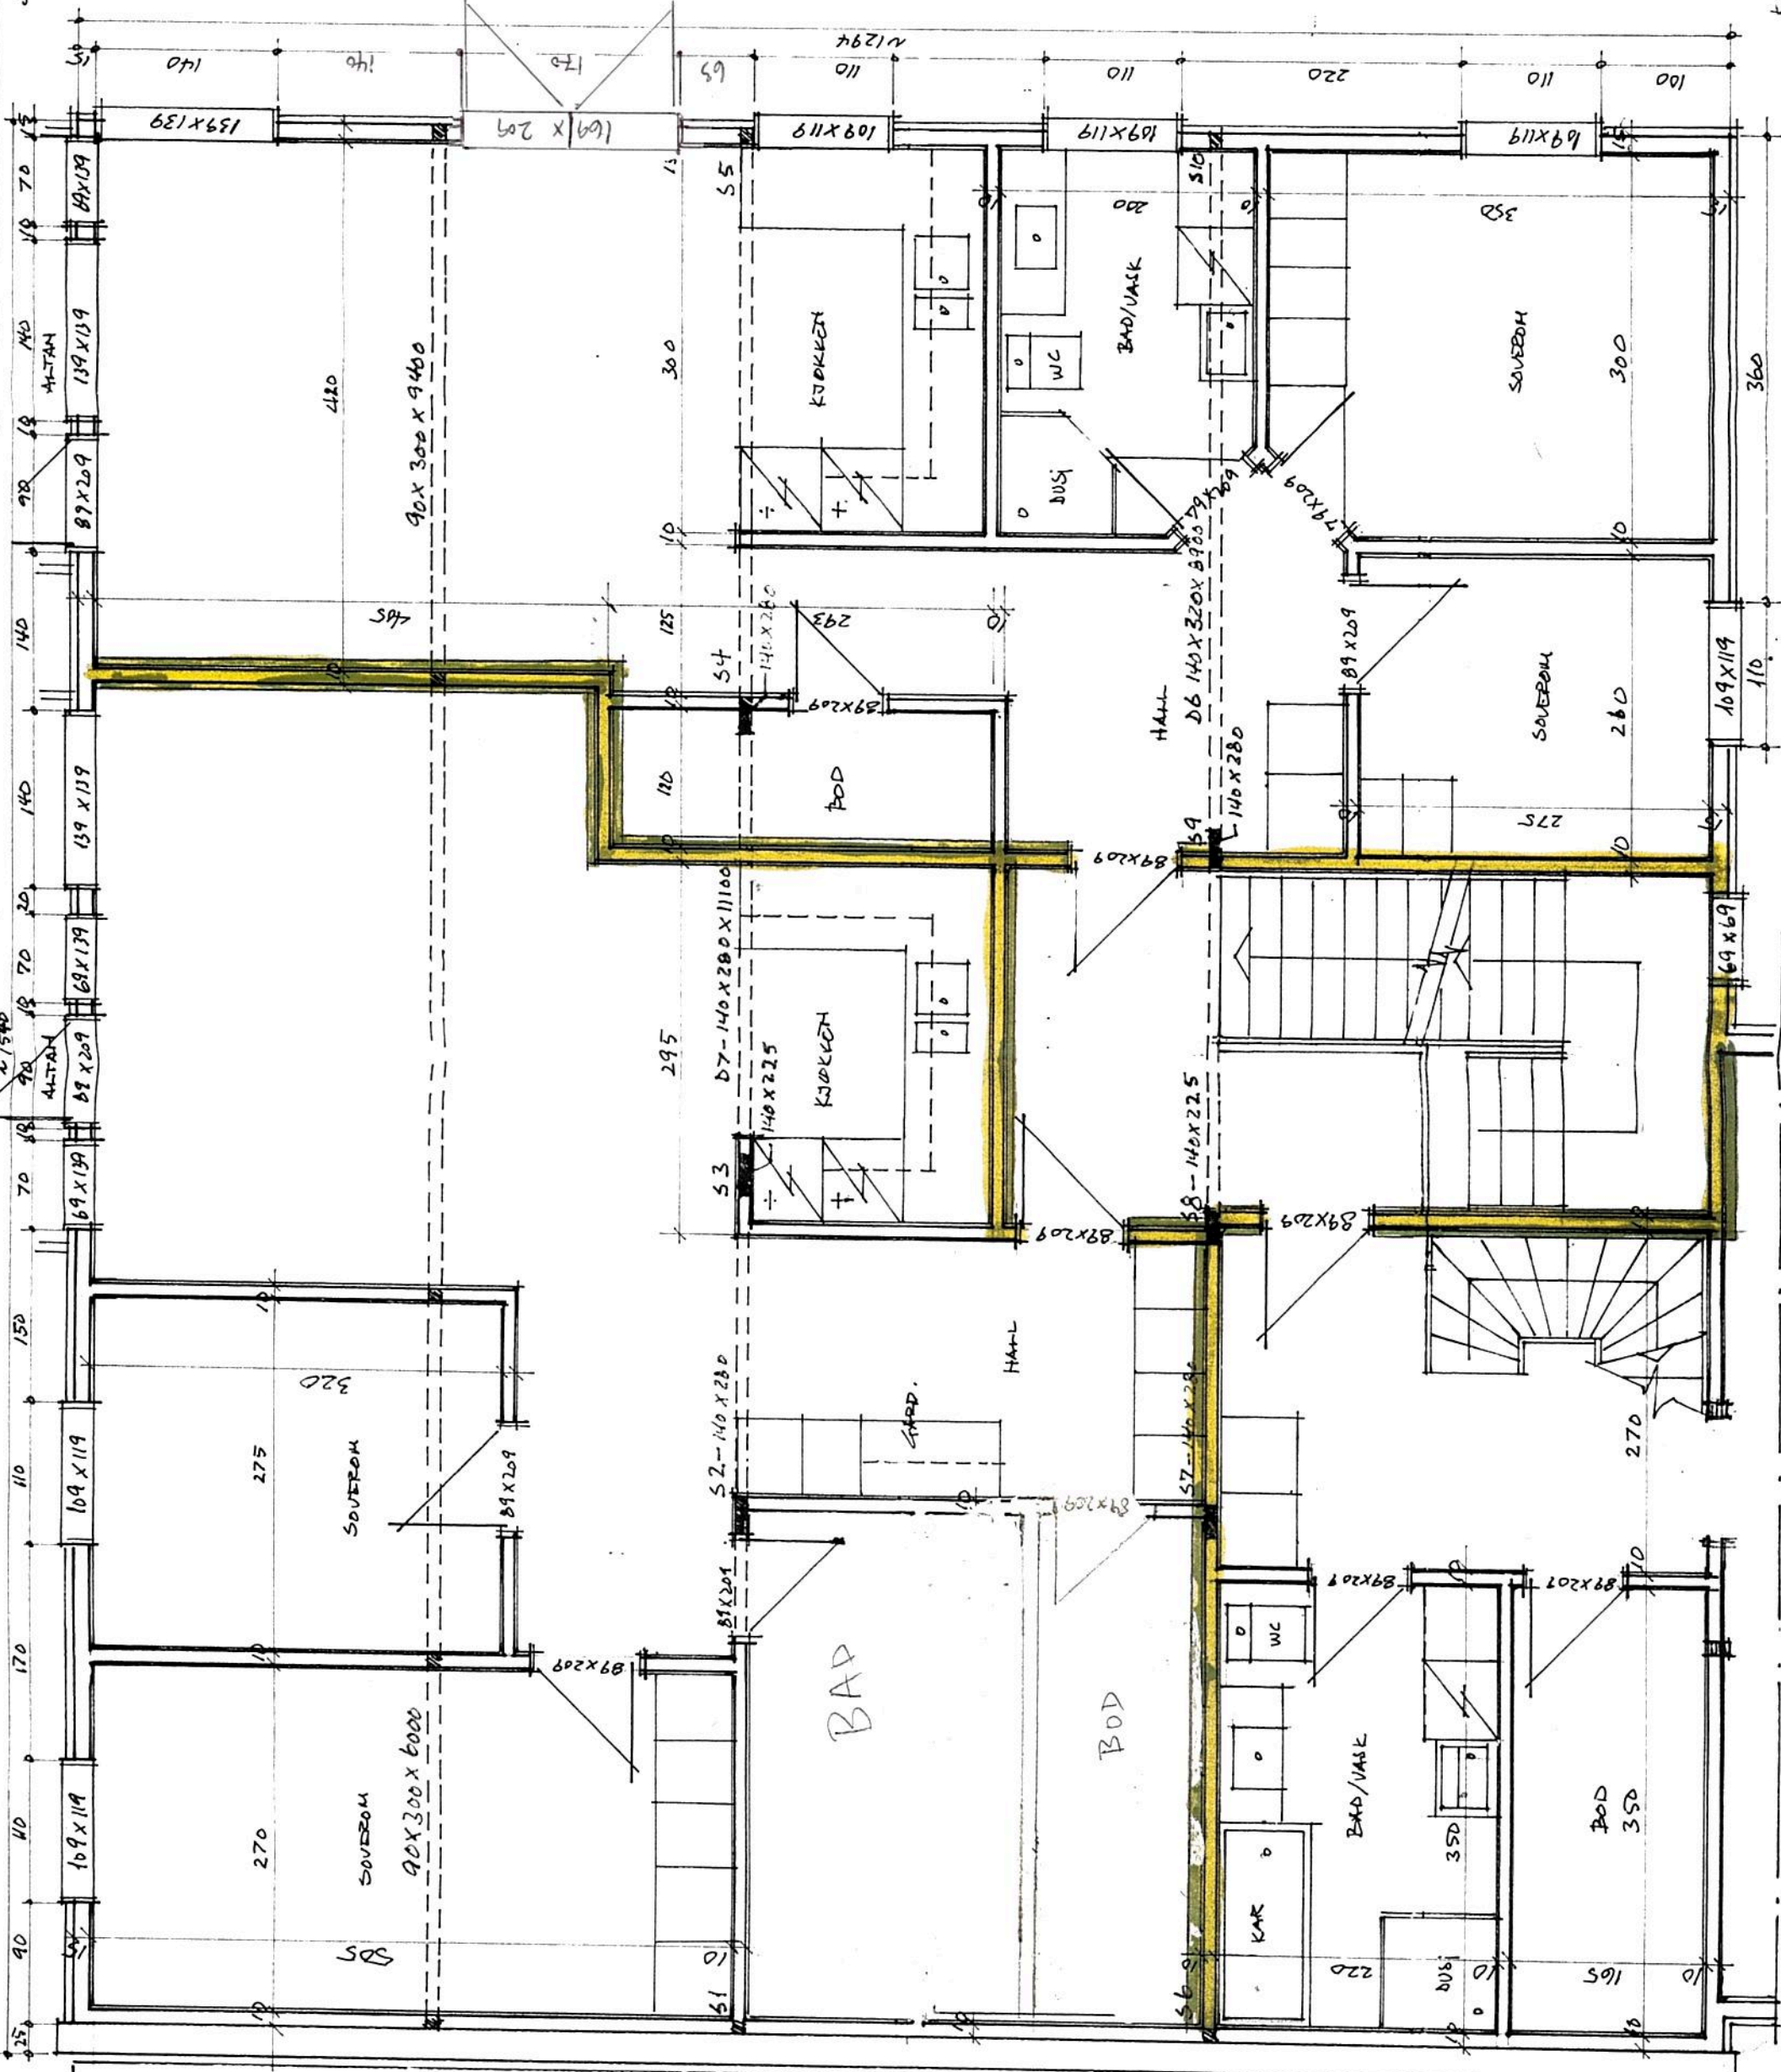

PLAN 2 ETG. H. 1:50

KORR. 28.9.19

ÖBYGG AV VERKSTED I ISDÄSTAD
 TIT. VILTR NYHÄMME, 5100 ISDÄSTAD
 PLAN 2. ETG. H. 1:50
 TEKN. DES.-02 AV ARK. V.R. SYNNEVÄG
 KORRIGERT FEBR-22