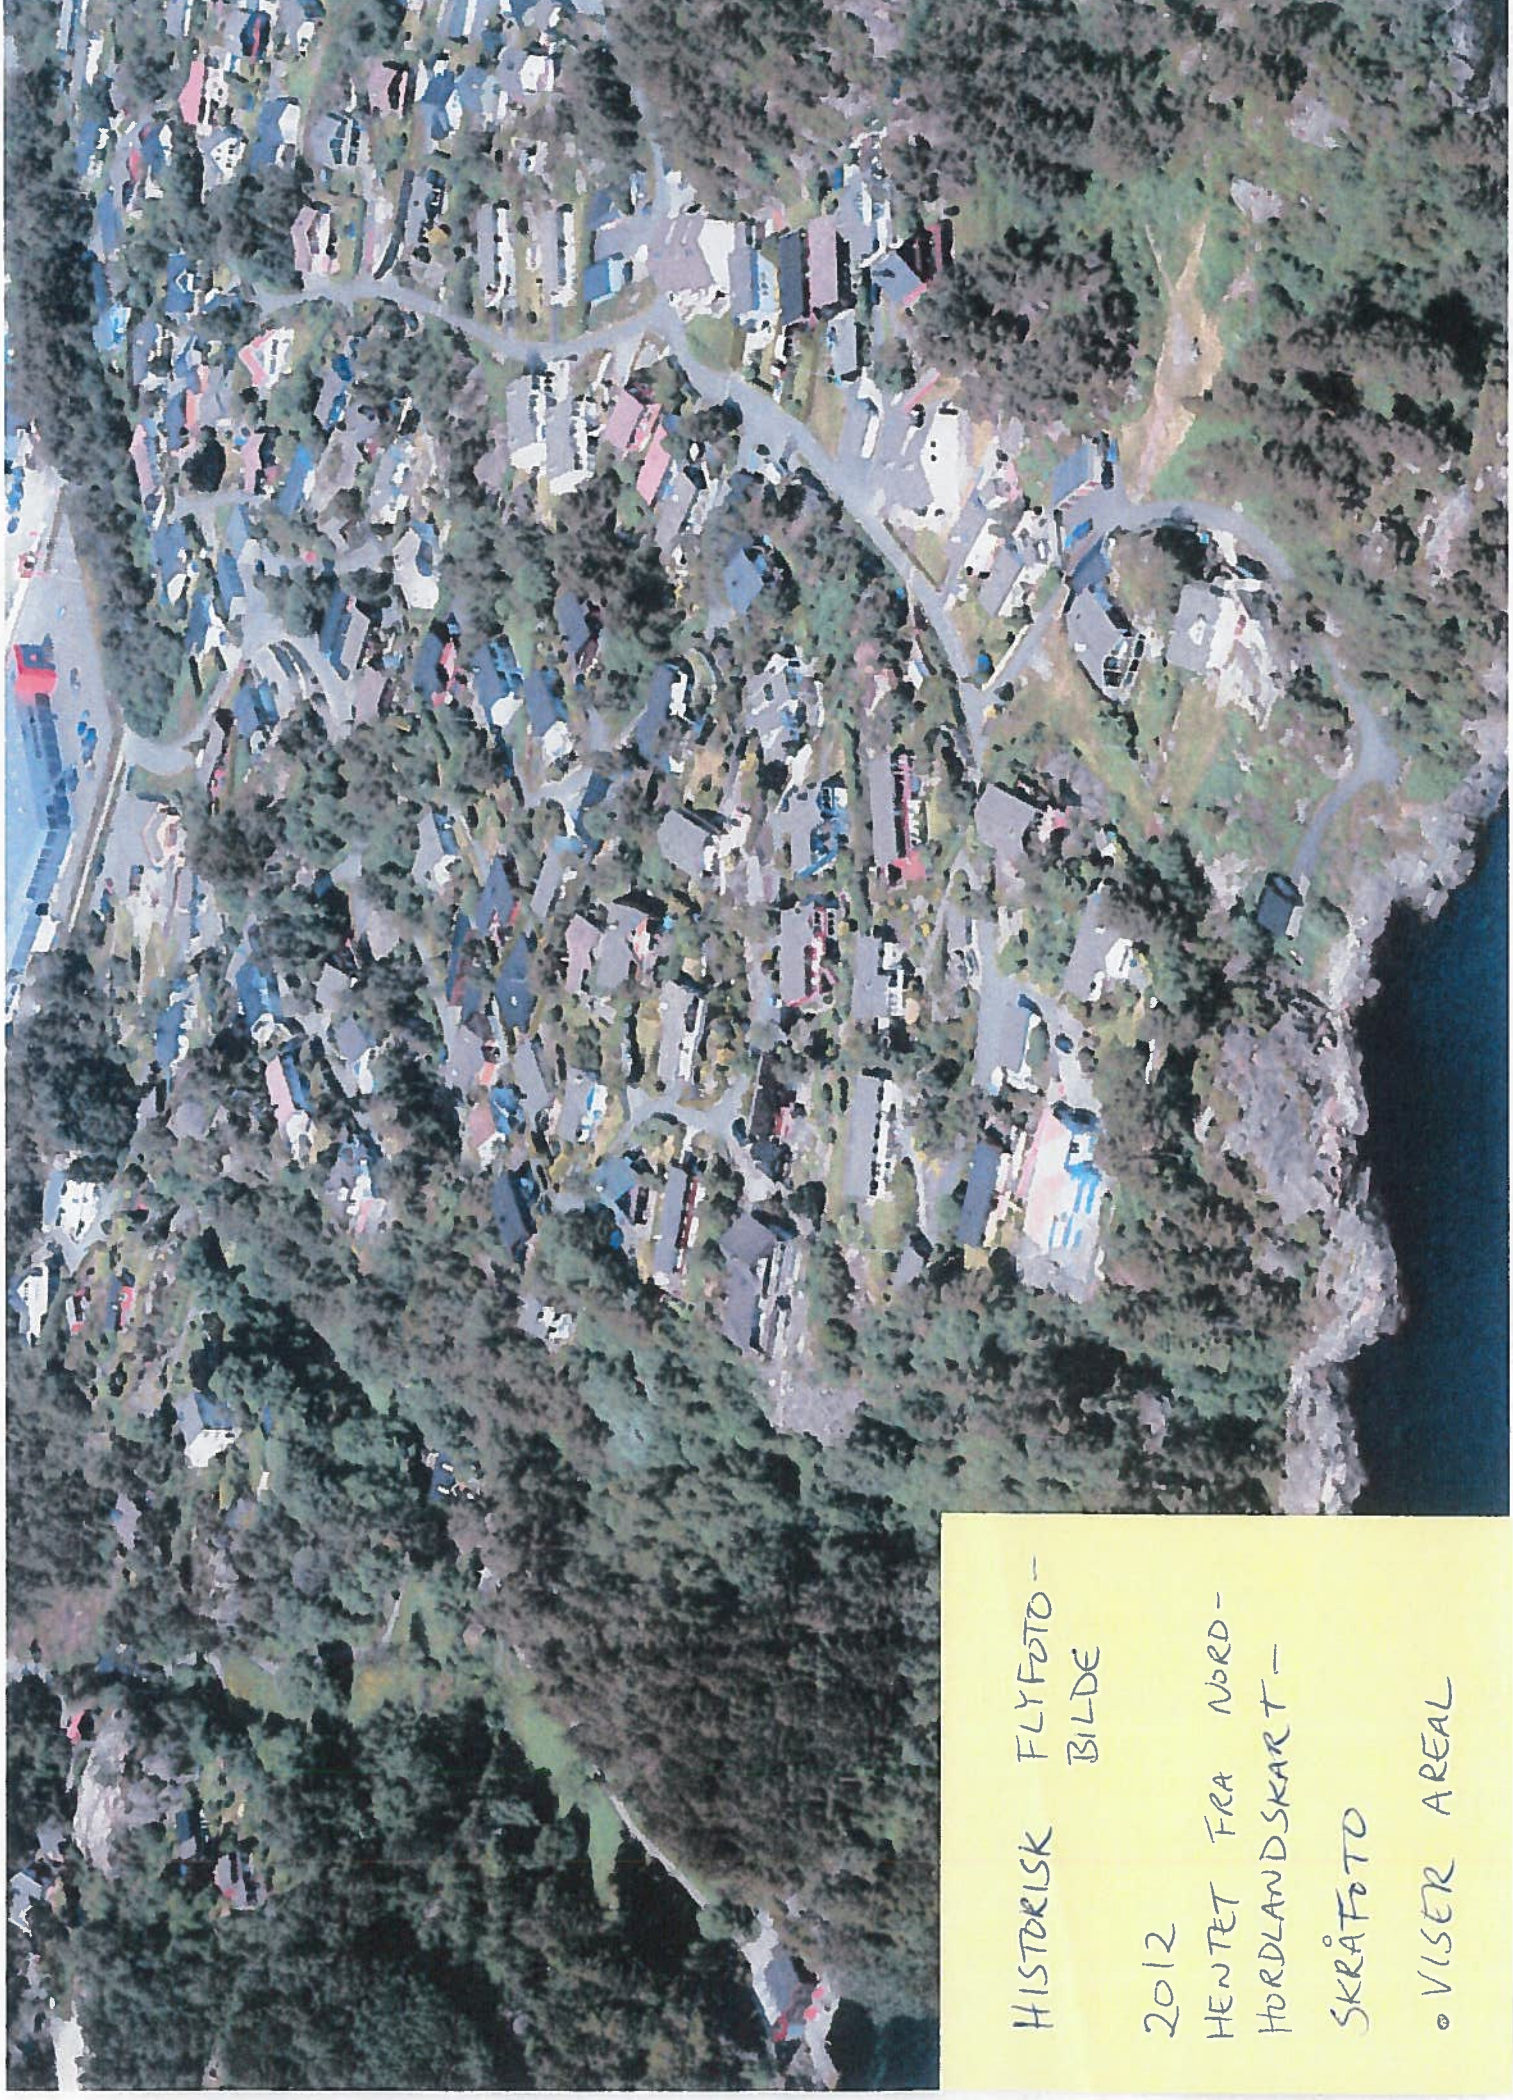

E-1 TEIKNING, SNITT PARKERINGSPLASS

SIDE 2 AV 7

* OPPRIS BREIDDERETNING PARKERINGSPLASS

* MALESTOKK 1:100

SIDE 347

OVERSIKTSBILDE - NÅ-SITUASJON 2021

SIDE 4 av 7

OVERSIKTSBILDE - NÅ-SITUASJON 2021

SIDE 5 av 7

OVERSIKTSBILDE - NÅ-SITUASJON 2021

HISTORISK
FLYFOTO - BILDE
2012
HEVETET FRA NORDHORDLANDS
KART - SKRÅFOTO
• VISER AREAL

SIDE 1 AV 4

HISTORISK FLYFOTO -
BILDE

2012
HENTET FRA NORD-
HORDLANDSKART -

SKRÅFOTO
◦ VISER AREAL