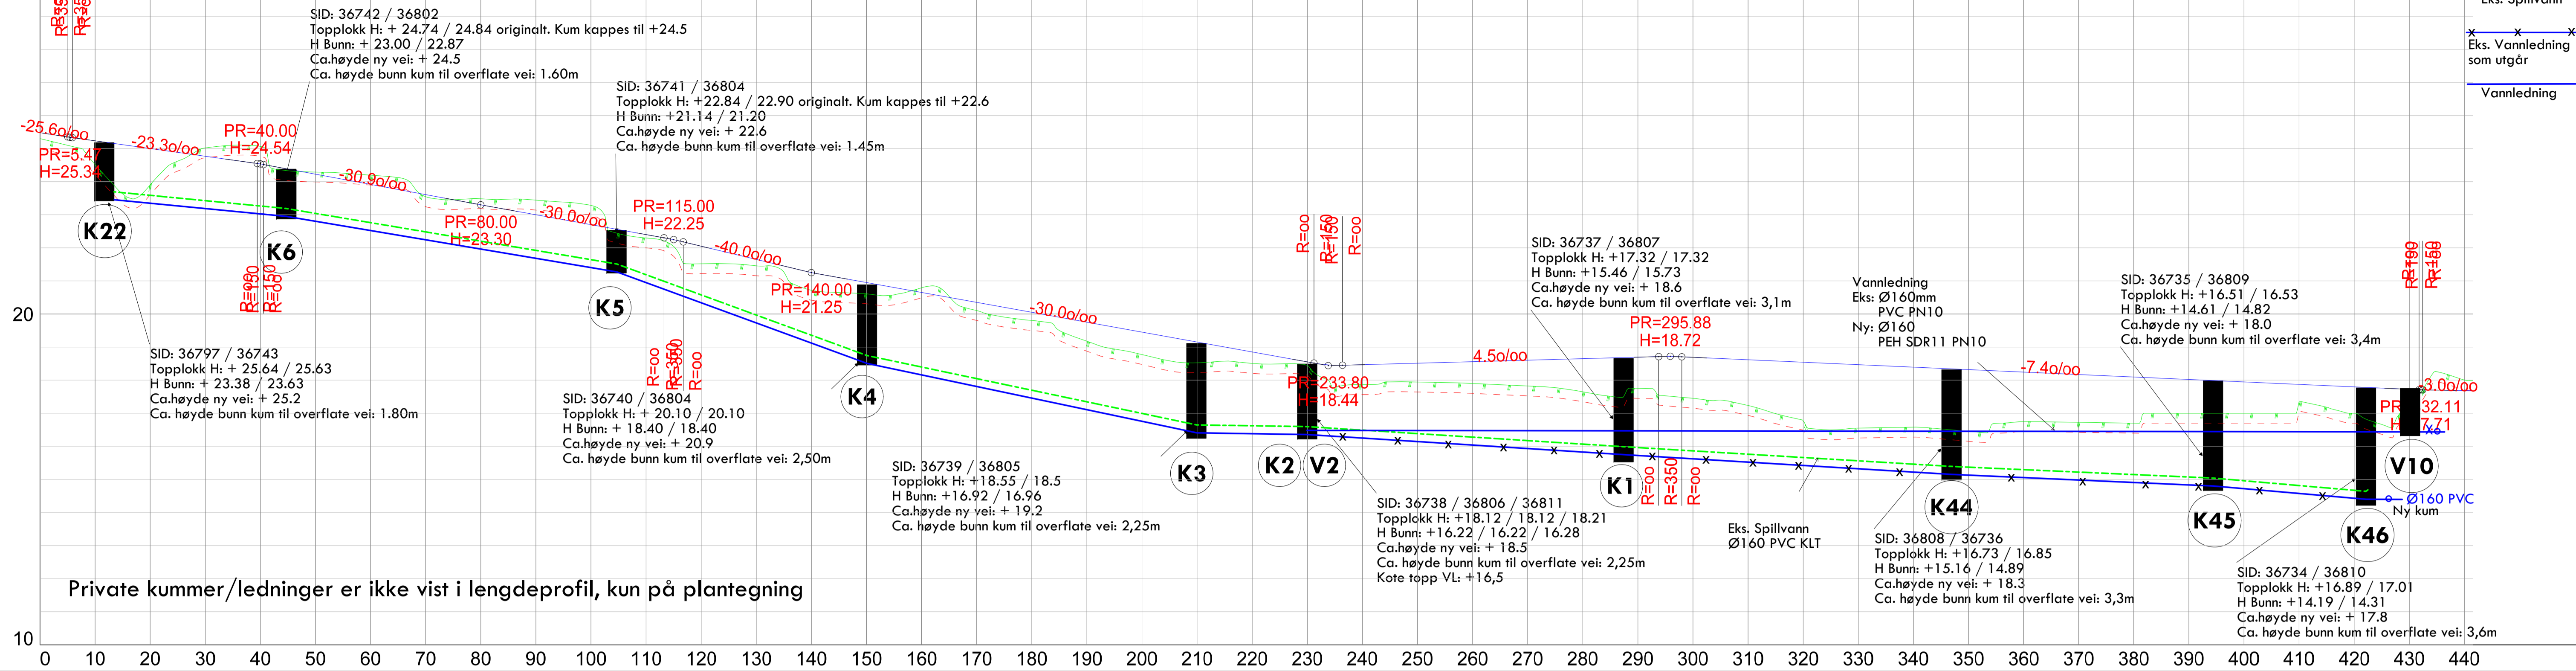

HOH₃₀

PROFIL NR.	
HOR. KURV.	
BREDDEUTV.	
TVERRFALL (1%=2mm)	
H.kj.b.k	
V.kj.b.k	
PROFIL H.	
TERRANG H.	
OVERBYGN.T.	