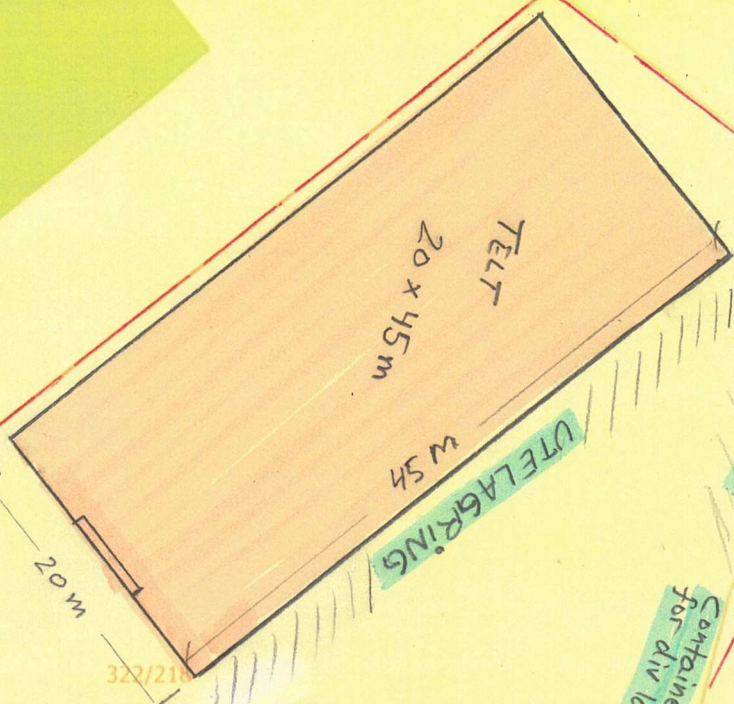

Rosslandsvegen
322/186

322/266

BYGGEGÅRD

Containerer for div lagar

P-plasser

P-plasser

Situasjonskart - 4631 322 218
 Midlertidig driftsbygninger XL BYGG Frekhaug

Dato: 09-03-2022

Målestokk: 1:500