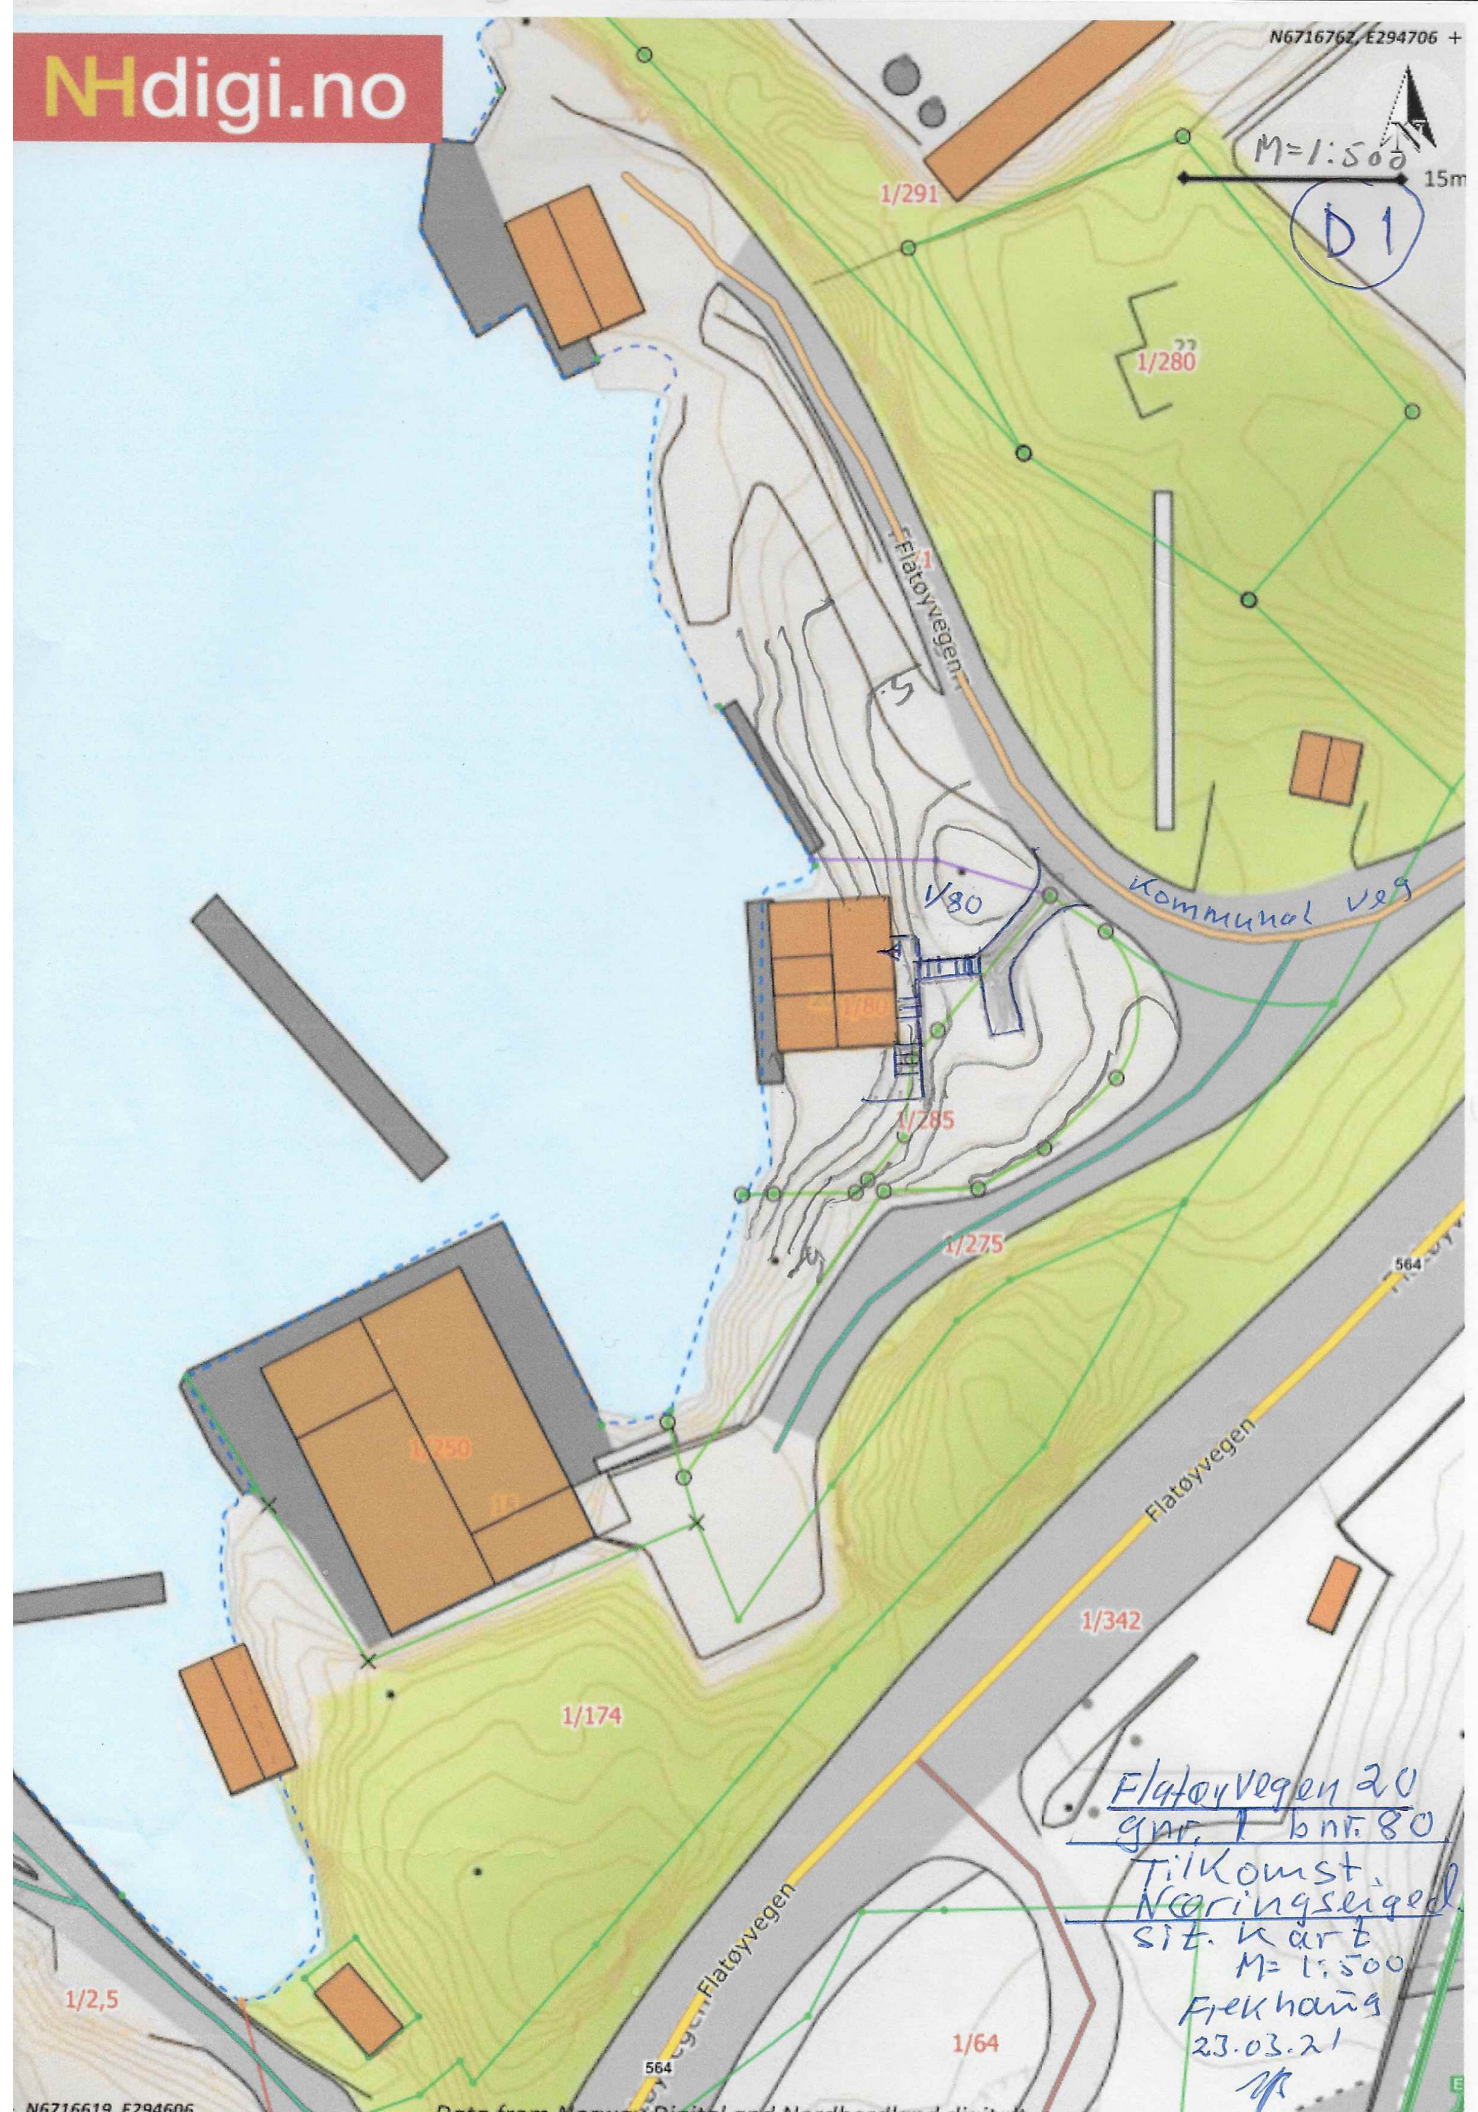

M=1:500  
15m  
D1

Flatøyvegen 20  
gnr. 1 bnr. 80  
Tilkønst.  
Næringsseiged  
sit. kart  
M=1:500  
Flekhaug  
23.03.21  
JK