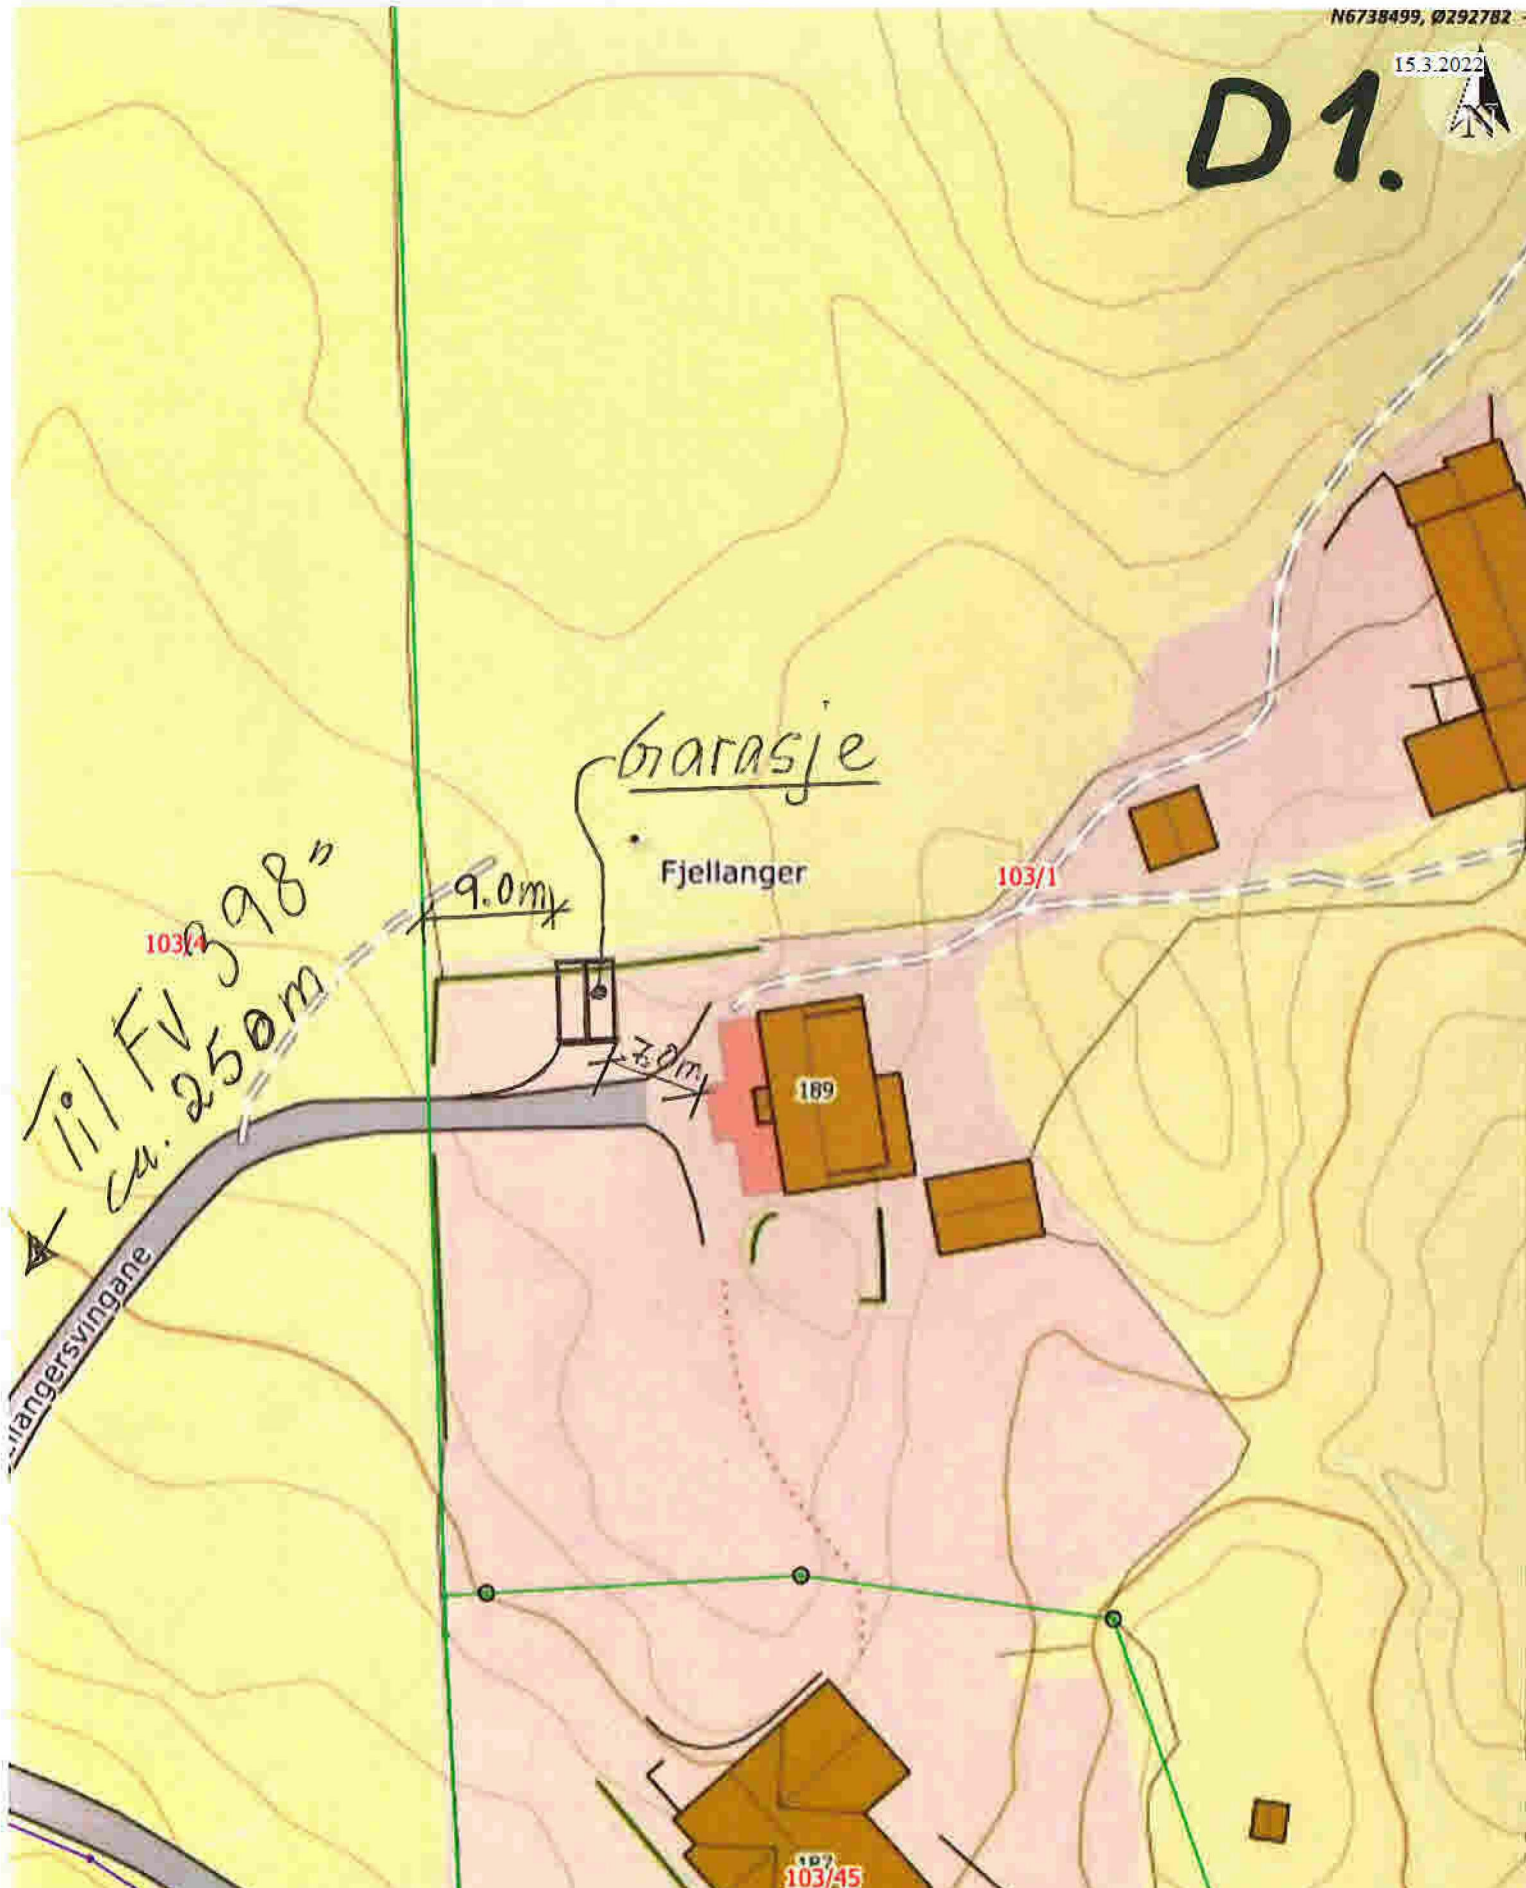

D1.

Situasjonskart -
 Garage - Ny
 Anr. 103 bnr. 1
 Alver kommune
 Situasjonsplan

$M=1:500$

Nhdigi.no

Dato: 21-01-2022

Målestokk: 1:500

AD.