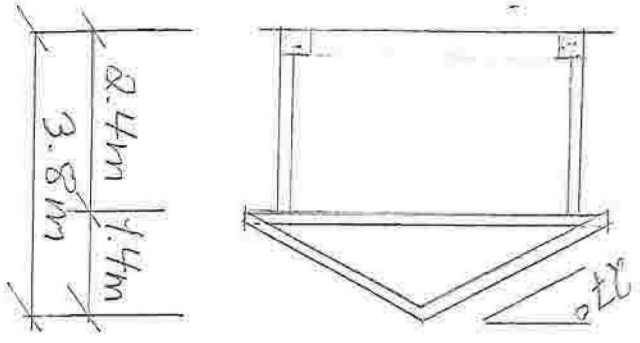

GARASJE - NY  
 GNR. 103 BNR. 1  
 Alver kommune  
 Plan-Snitt-fasade  
 15.3.2022  
 H=18100  
 1/15 2022

SNITT:

VEST:

ØST:

SØR:

PLAN:

E1.