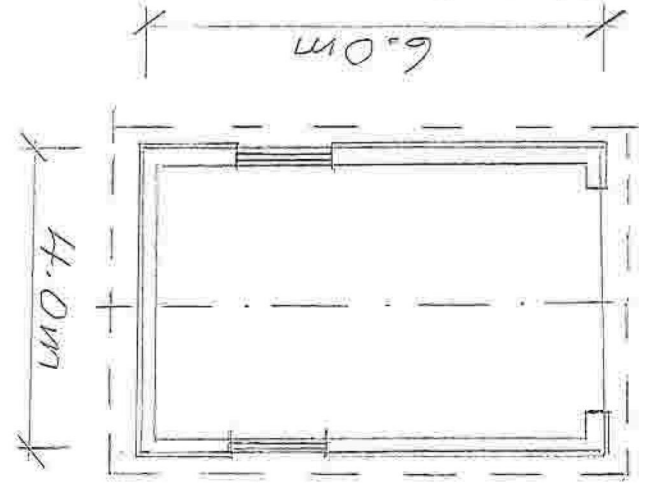

GARASJE - NY  
 GNR. 103 BNR. 1  
 Alver kommune  
 Plan-Snitt-fasade  
 15.3.2022  
 H=18100  
 1/15 2022

SNITT:

VEST:

ØST:

SØR:

PLAN:

E1.