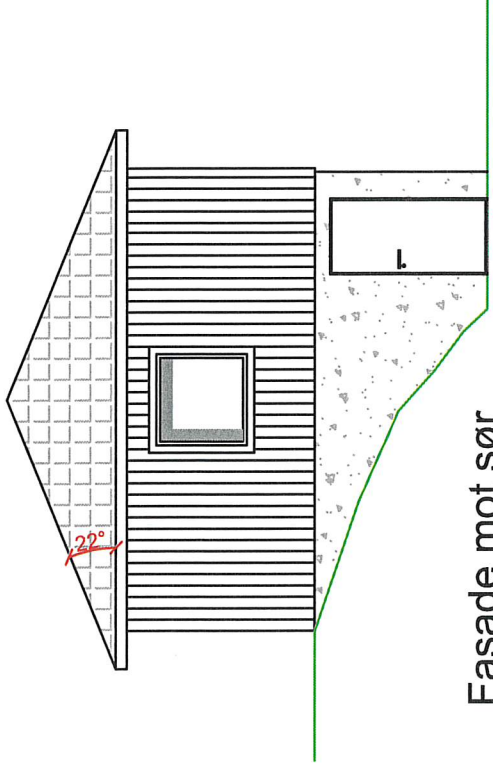

Fasade mot øst

Fasade mot sør

Fasade mot vest

Fasade mot nord

REVISJON:	ENDRINGEN GJELDER:	BYGGMELDINGSTEGNING:	ANBUDESTEGNING:	DATE:	TEGNER:
		X			
			"AS BUILT"		
PROSJEKT: Lynghaugane 8 og 10, 5955 Lindås TEKNISK: Fasade mot øst, vest, nord og sør					
DATO: 13.01.2022 TEGNER: MD COORDINERT: HMAA TALLETTORIK: A4 1:100 PROSJEKTNR: 2022-05 TEGNERE: 03					
 Ingeniør Aarland AS <small>Prosjekt og byggesaker · Prosjekt og tetter</small>					