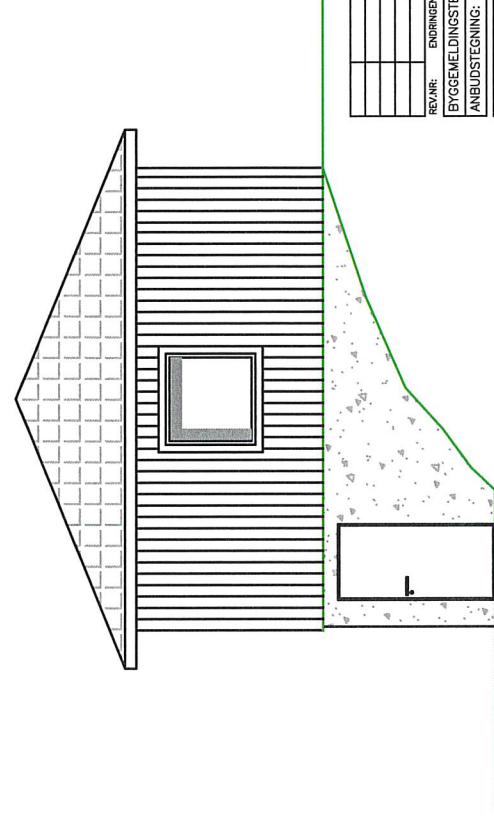

Fasade mot øst

Fasade mot sør

Fasade mot vest

Fasade mot nord

REVISJON:	ENDRINGEN GJELDER:	BYGGMELDINGSTEGNING:	ANBUDESTEGNING:	DATE:	TEGNER:
		X			
			"AS BUILT"		
PROSJEKT: Lynghaugane 8 og 10, 5955 Lindås TEKNISK: Fasade mot øst, vest, nord og sør					
DATO: 13.01.2022 TEGNER: MD COORDINERT: HMAA TALLETTORIK: A4 1:100 PROSJEKTNR: 2022-05 TEGNERE: 03					
 Ingeniør Aarland AS <small>Prosjekt og byggesaker · Prosjekt og tetter</small>					