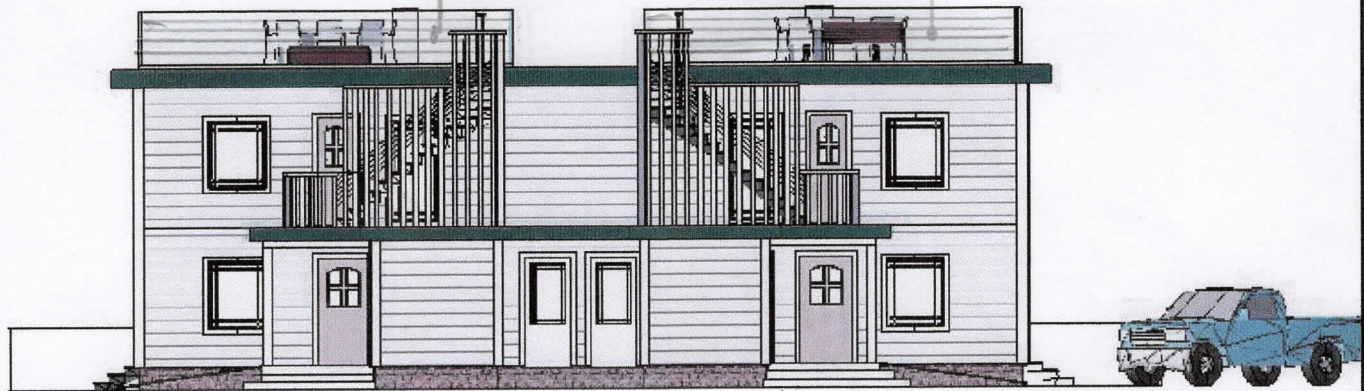

1
Tomannsbolig for Mjuebakane AS
På Tomt.nr.1 ,2,3 og 4
Gnr.9.Bnr.28
i Meland kommune
Tegn.Byggm.Steinar Thunold
M.1:100

2
3
4
Nord-Øst

Endra frå glass til sprinkler av tre

Mot Nord

1
2
3
4