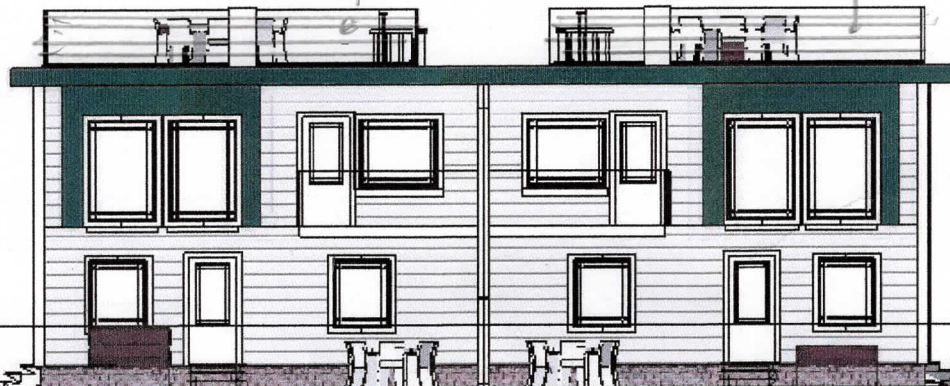

1

2

3

4

Tomannsbolig for Mjuebakkane AS
På Tomt.nr .1 , 2 , 4 og 4
Gnr.9.Bnr.28
i Meland kommune
Tegn.Byggm.Steinar Thunold
M.1:100

Sør-Vest

Endre frø glass til sprinkler av tre

mot sør