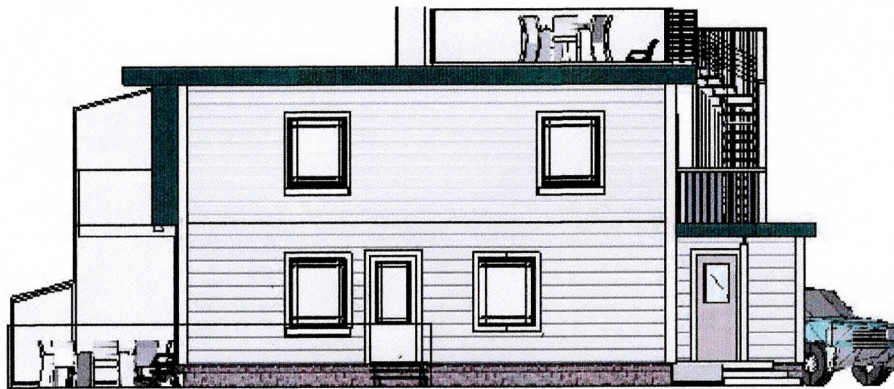

E3

Tomannsbolig for Mjukebakkane AS
På Tomt.nr 1, 2, 3 og 4
Gnr.9.Bnr.28
i Meland kommune
Tegn.Byggm.Steinar Thunold
M.1:100

Sør-Øst

anst

1 2 3 4

A

A

B

B

C

C

1 2 3 4