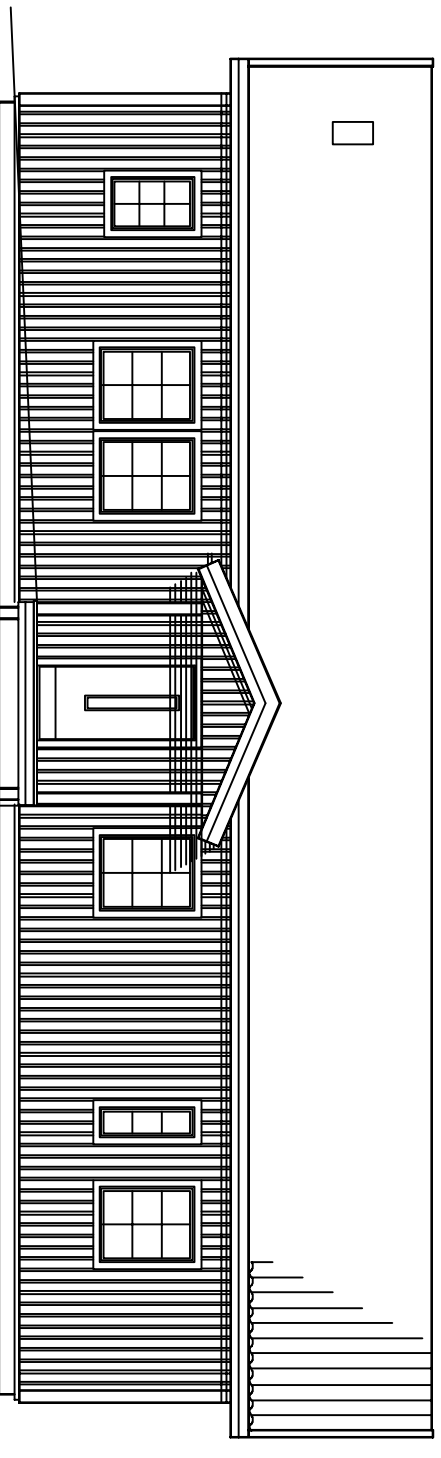

SØRVEST

NORDVEST

FASADE MOT NORDØST

SØRØST

REV.

HUVUDKONTOR:
STÅLLVERKSÅGGEN, S-942 81 ÄLVSBY
TEL. 0929-162 00

ÄBYCAD

Kontroll: CN
Dato: 15.02.22
Tegn: LINE H
Dato: 15.02.22

Prosjekt: ENEBOLIG NDA129S27 Linnéa 2.0

BYA: 152 m²

Målestokk: 1:100

Byggherre: MORTEN TVEIT OG MERETHE VINDENES

BTA: 148 m²

Saksnr:

Byggeplass: FAMMESTAD

BRA: 129 m²

Tegningsnr: 47536

Tegning: FASADER

Kommune: ALVER