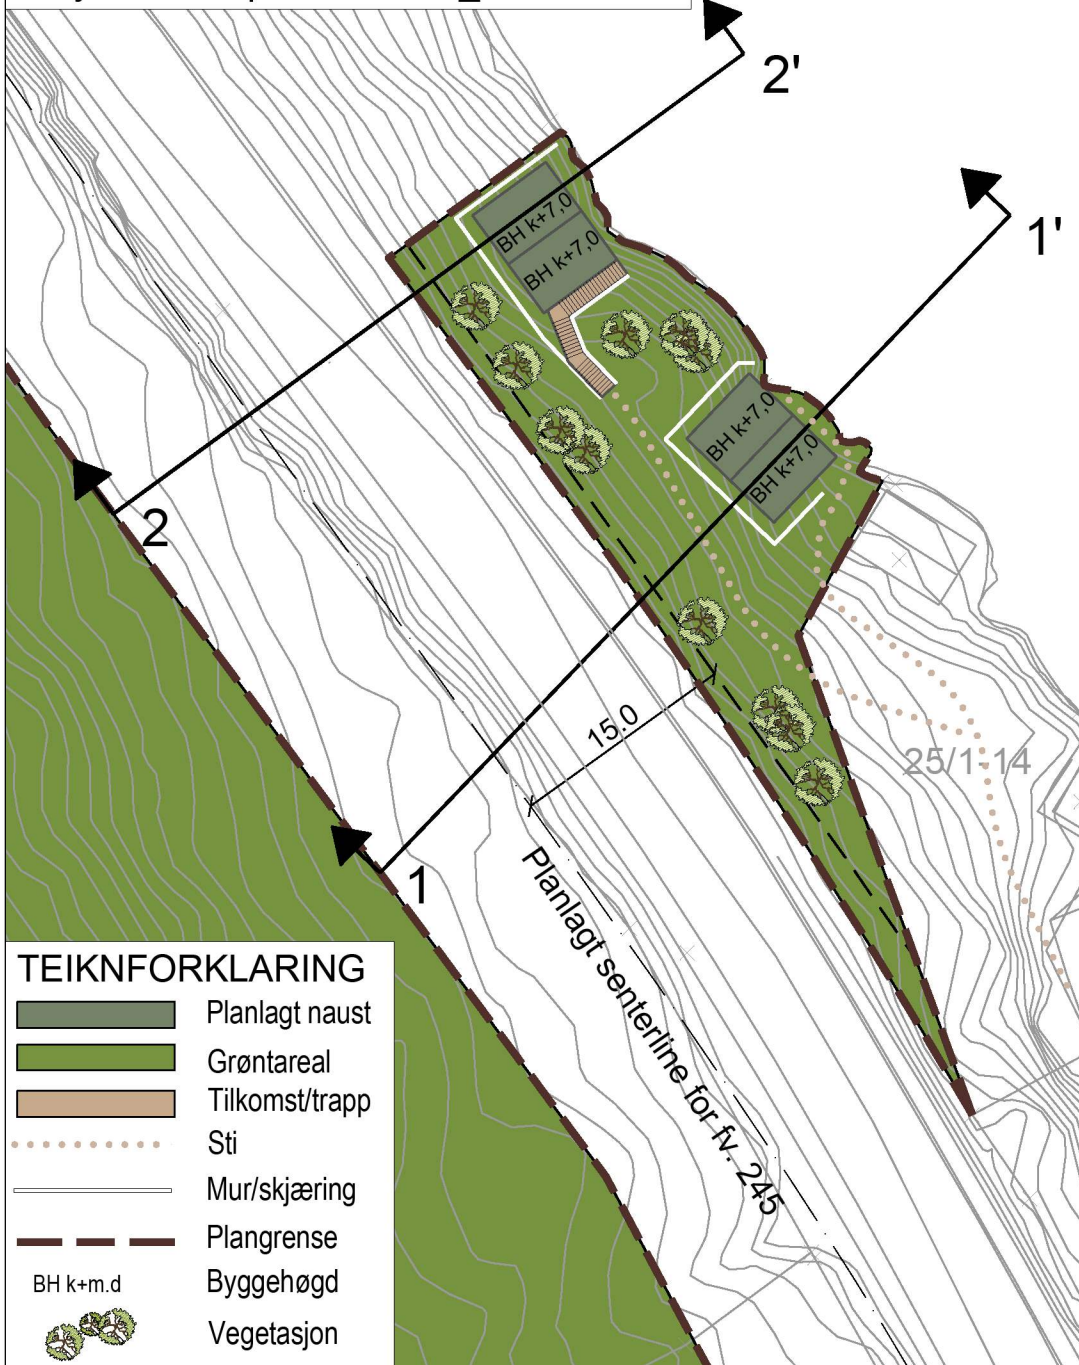

ALVER KOMMUNE.
 FOSSESJØEN, gnr.25 bnr.161, 167 m.fl.
 Nasjonal arealplan-ID 4631_20150004

TEIKNFORKLARING

	Planlagt naust
	Grøntareal
	Tilkomst/trapp
	Sti
	Mur/skjæring
	Plangrense
	Byggehøgd
	Vegetasjon