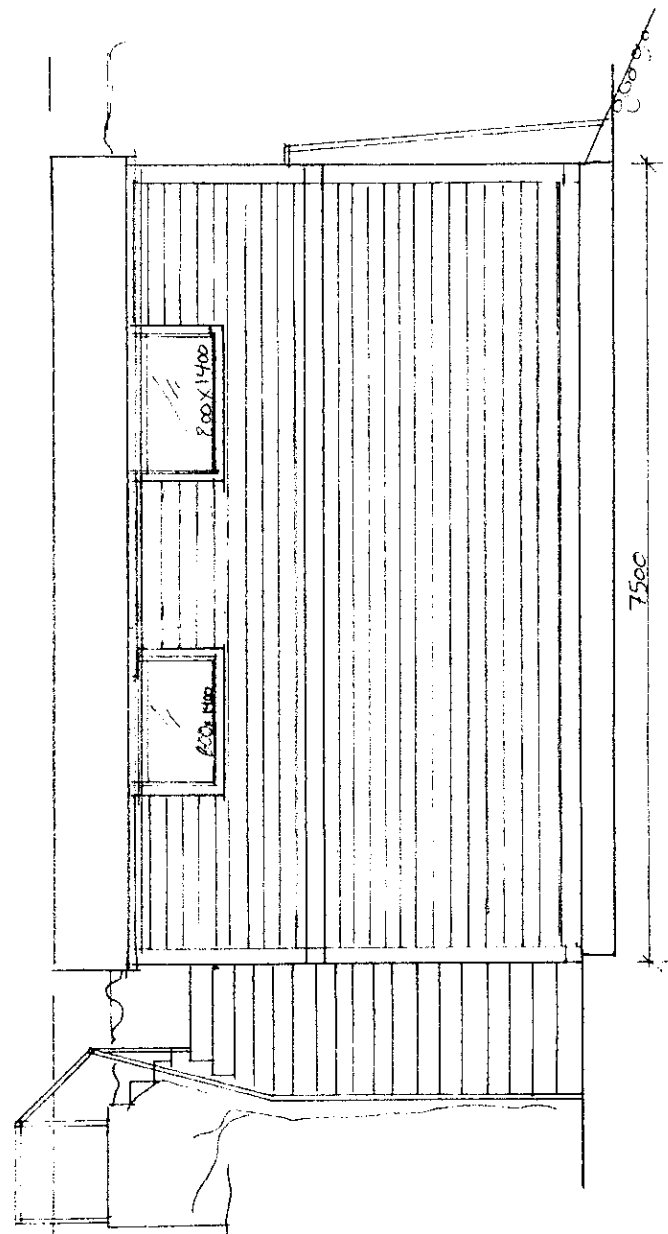

Naust - Fyllingsnesvegen - 5913 Eikangervåg for Fam. Corfariu Radu
 NYE FASADER MED PÅBYGG - SØR - NORD - ØST - MÅL 1:50
 Tegning v/ Interiørarkitektkontoret, Totlandsvegen 2, 5224 Nesttun

Naust - Fyllingsnesvegen - 5913 Eikangervåg for Fam. Corfariu Radu
 PLAN AV 1. ETASJE - LOFT - SNITT - MÅL 1:50
 Tegning v/ Interiørarkitektkontoret, Totlandsvegen 2, 5224 Nesttun