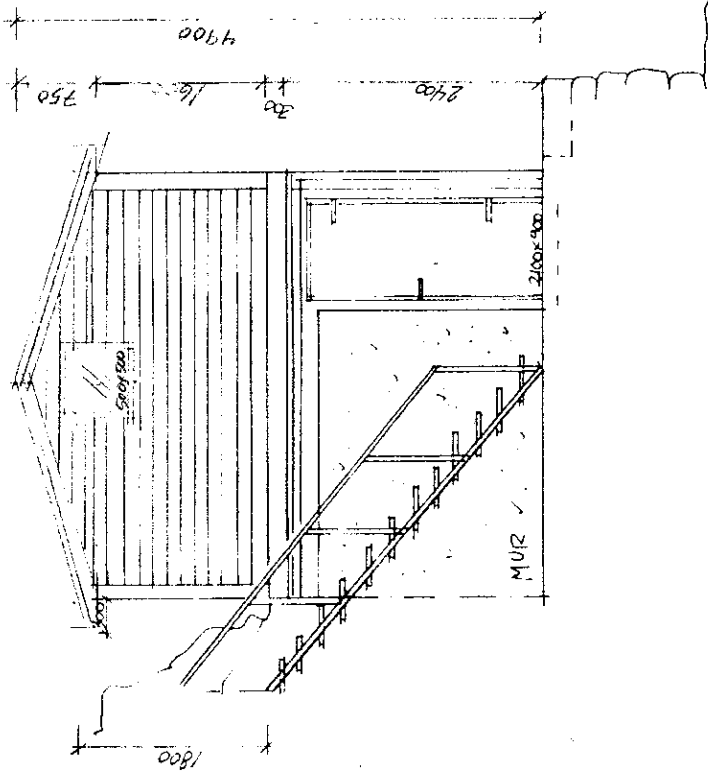

Naust - Fyllingsnesvegen - 5913 Eikangervåg for Fam. Corfariu Radu
 NYE FASADER MED PÅBYGG - SØR - NORD - ØST - MÅL 1:50
 Tegning v/ Interiørarkitektkontoret, Totlandsvegen 2, 5224 Nesttun

Naust - Fyllingsnesvegen - 5913 Eikangervåg for Fam. Corfariu Radu
 PLAN AV 1. ETASJE - LOFT - SNITT - MÅL 1:50
 Tegning v/ Interiørarkitektkontoret, Totlandsvegen 2, 5224 Nesttun