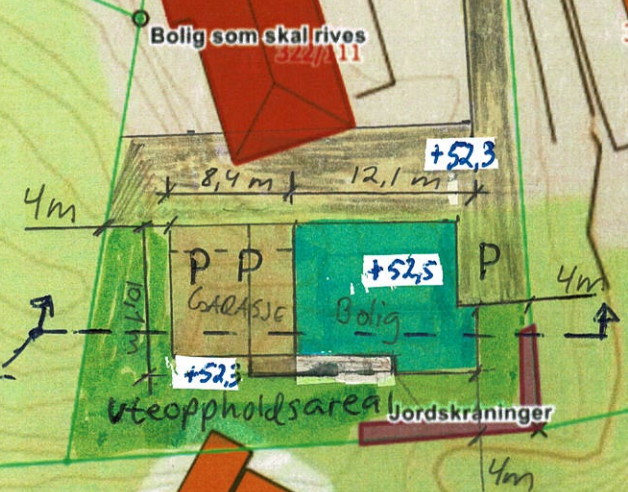

- = Ny bolig
- = Garasje/terrasser
- = innkjørsel/parkerings
- = opphold/leik

Situasjonskart - Gnr 322/111
 Riving av eksisterende bolig og oppføring av ny bustad

Dato: 09-04-2021

Målestokk: 1:500