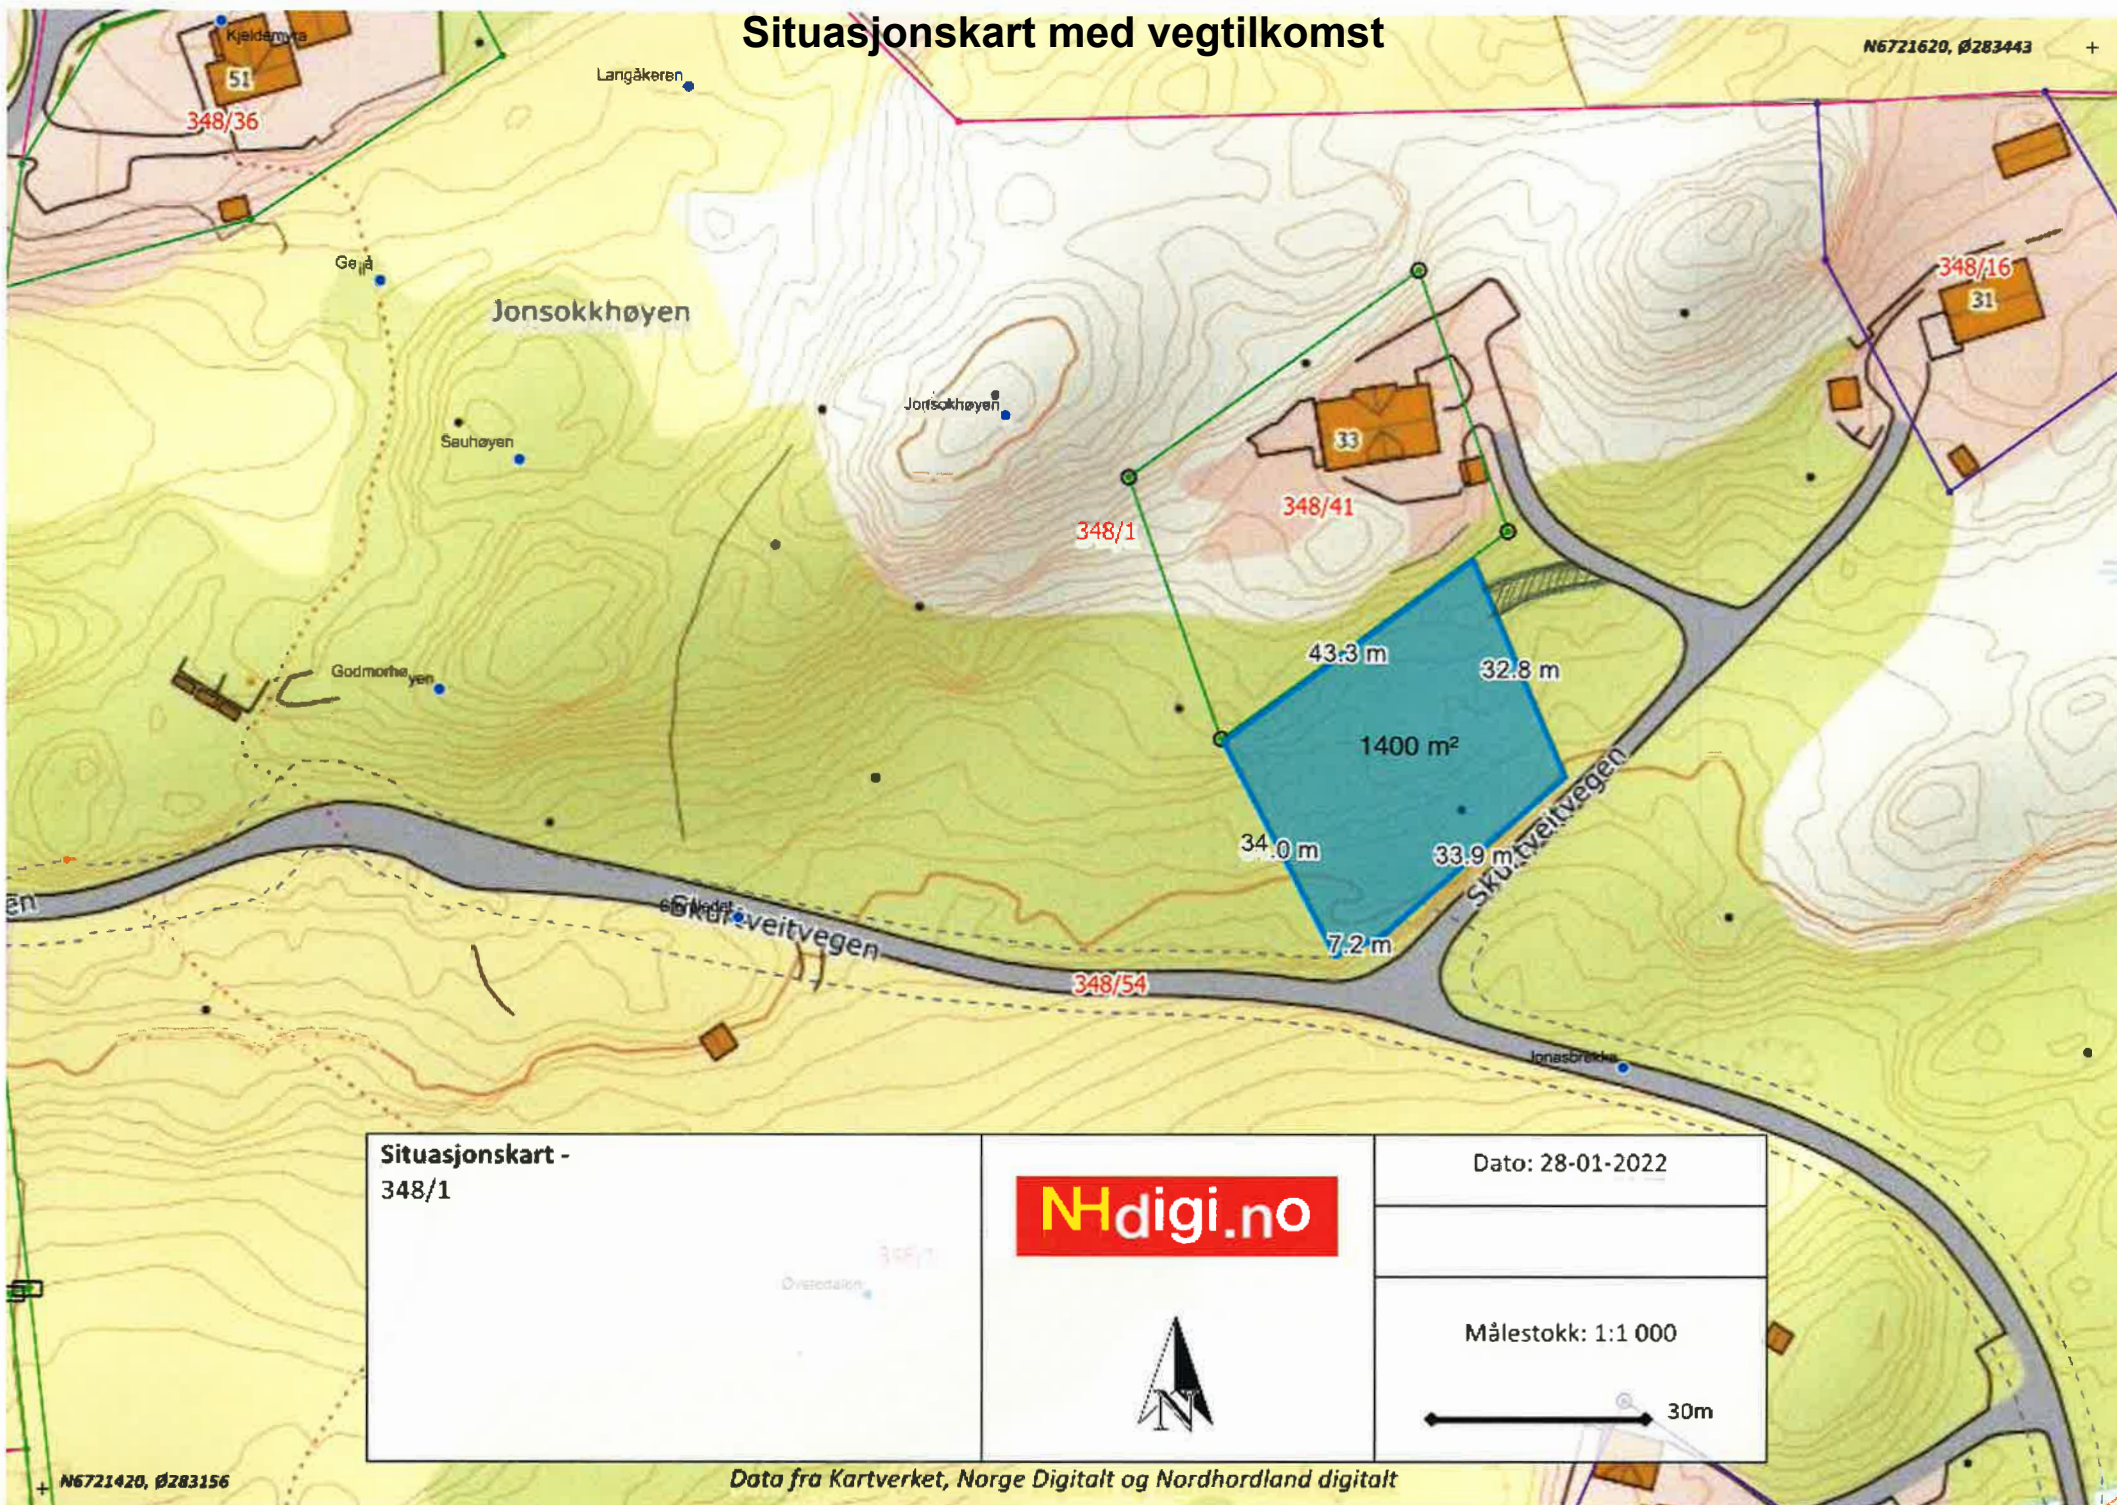

Situasjonskart med vegtilkomst

N6721620, Ø283443

Situasjonskart -
348/1

Ndigi.no

Dato: 28-01-2022

Målestokk: 1:1 000

30m

N6721420, Ø283156