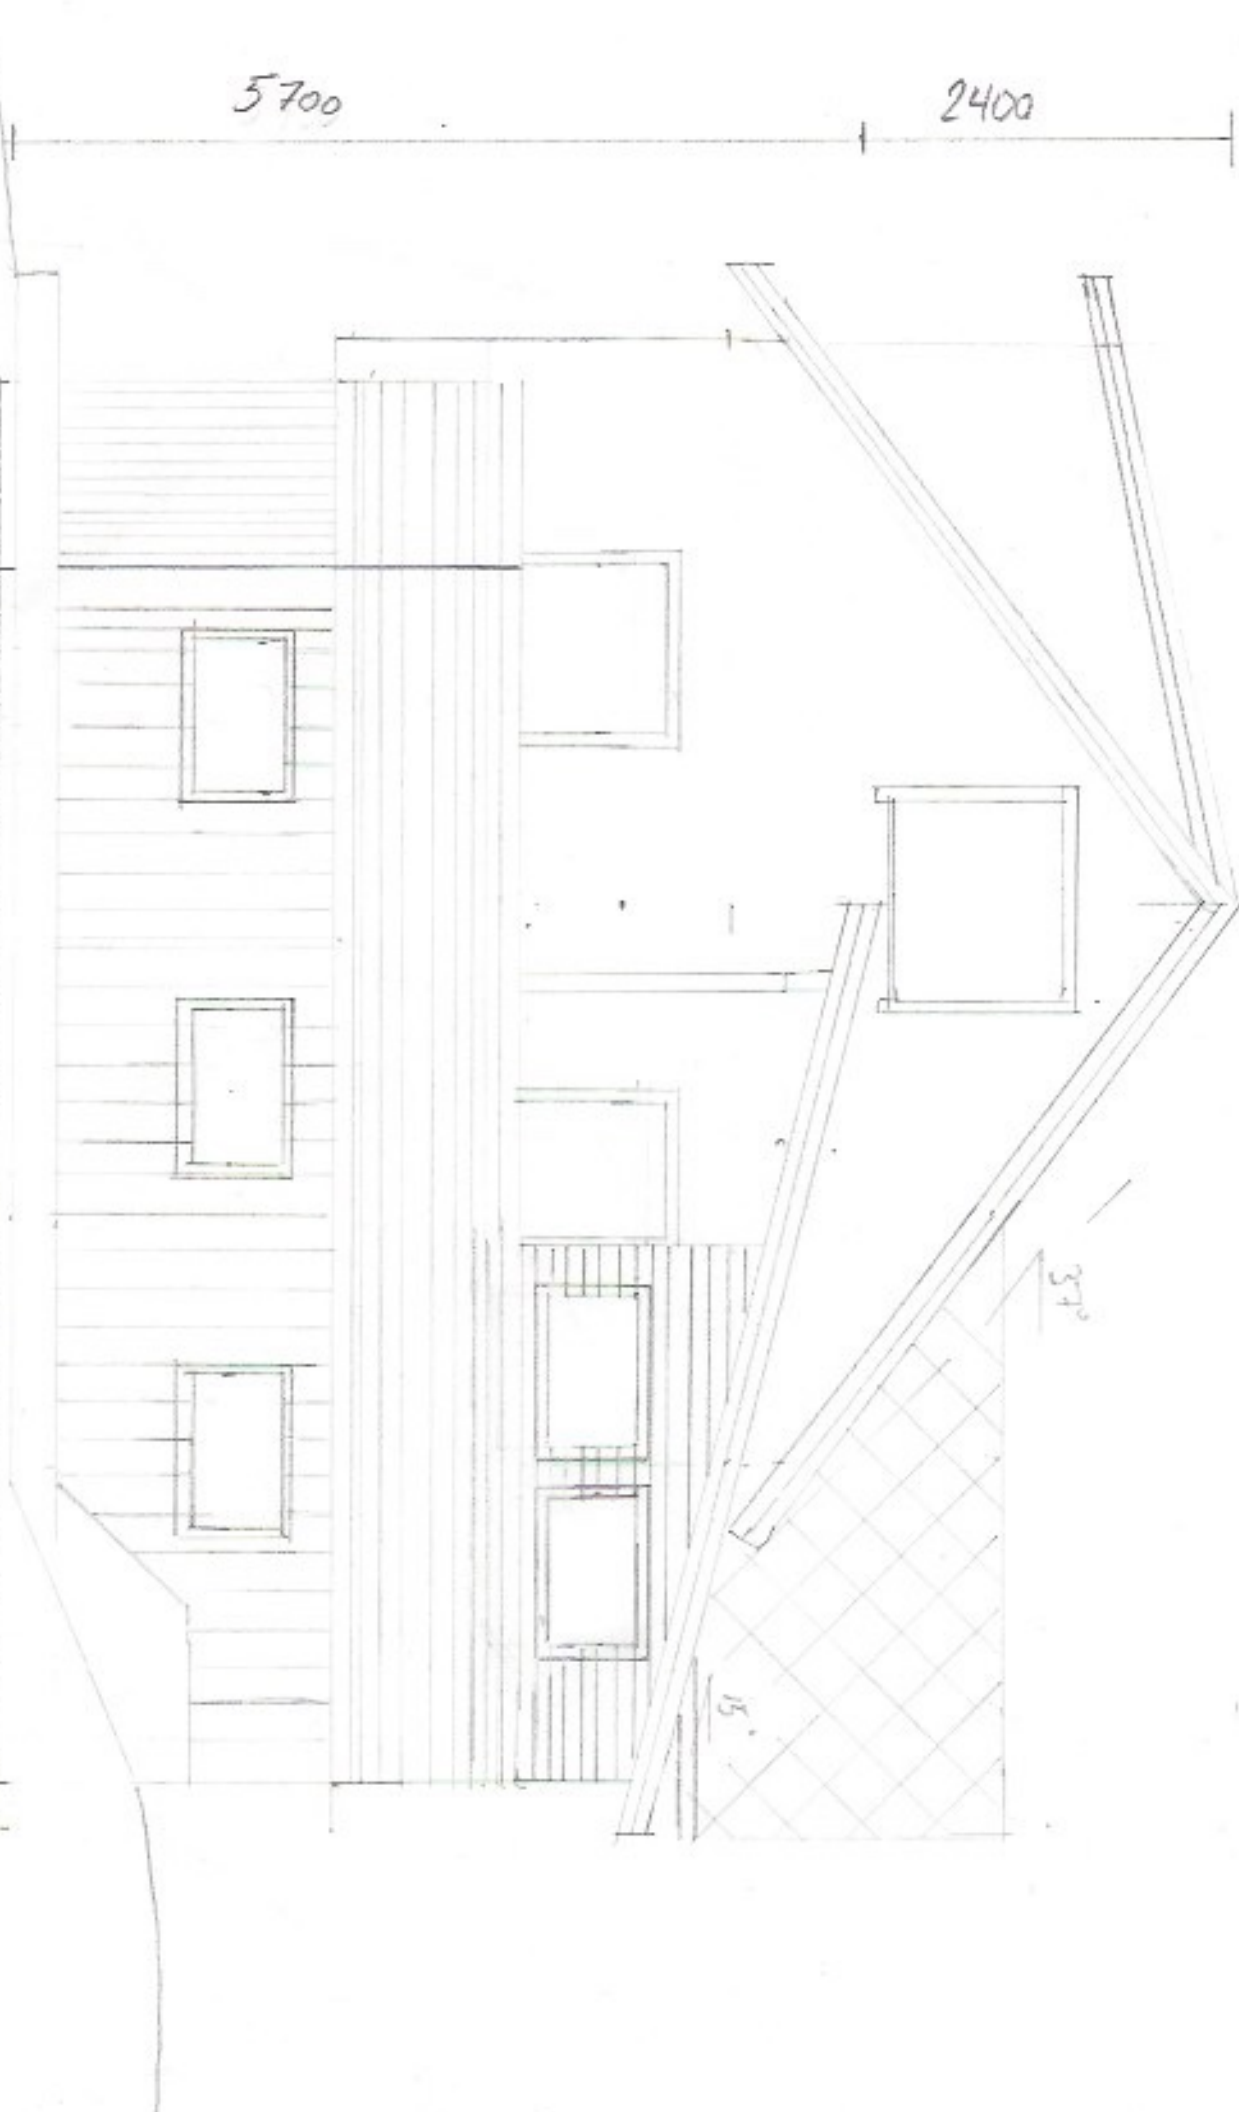

Søtrevegen 75 • Maleskold 1:50

Fasadetegning Nord-Øst

Søstrevægen 75
Milestokk 1:50

Fasadedtegning
Sør-vest

4500

400

5700

2400

5700

2400

1100

8100

300

Schneeweg 75, Gnr 438 Bnr 23
Mäskstad 1.50 SÖR-Öst.

Søtrevegen 75	Gnr 438 Bnr 23
Målestokk 1:50	