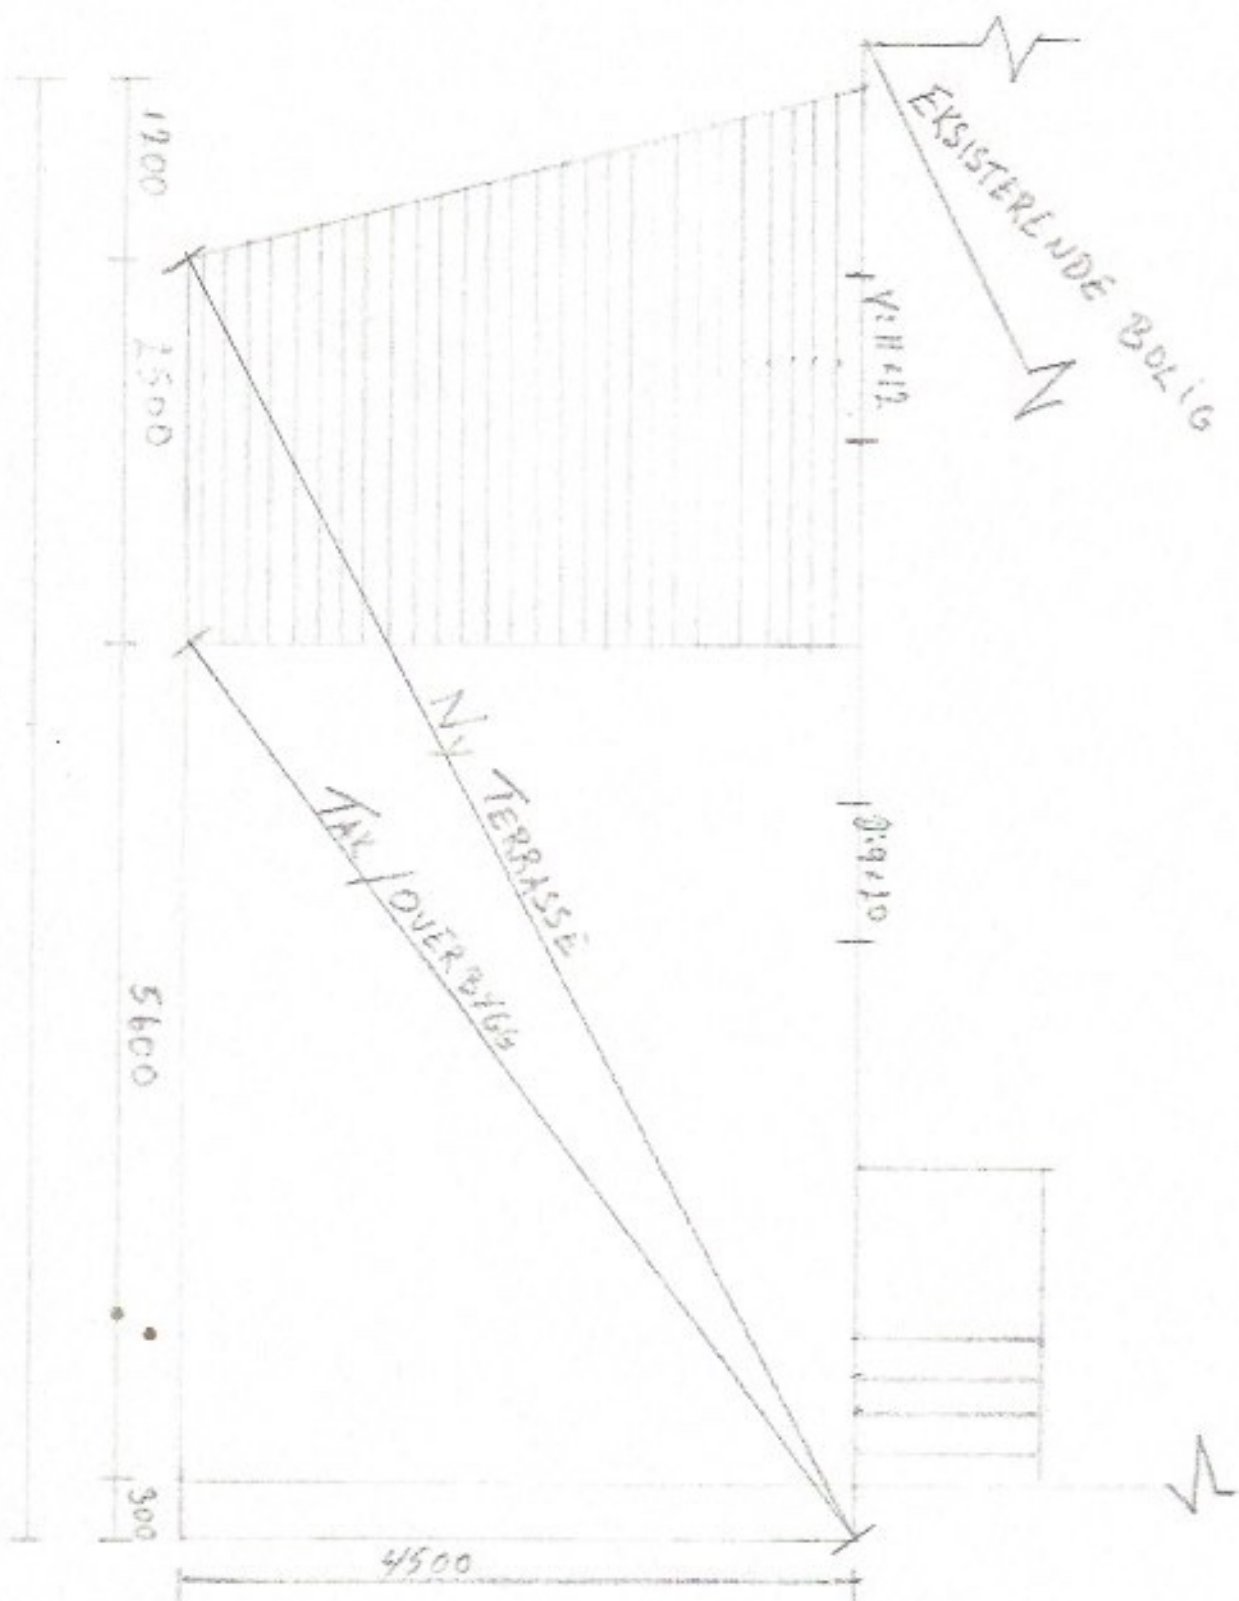

Søtrevegen 75 • Maleskold 1:50

Fasadetegning Nord-Øst

Søstrevægen 75
Milestokk 1:50

Fasadedtegning
Sør-vest

4500

400

5700

2400

5700

2400

1100

8100

300

Schneeweg 75, Gnr 438 Bnr 23
Mäskstad 1.50 SÖR-Öst.

Søtrevegen 75	Gnr 438 Bnr 23
Målestokk 1:50	