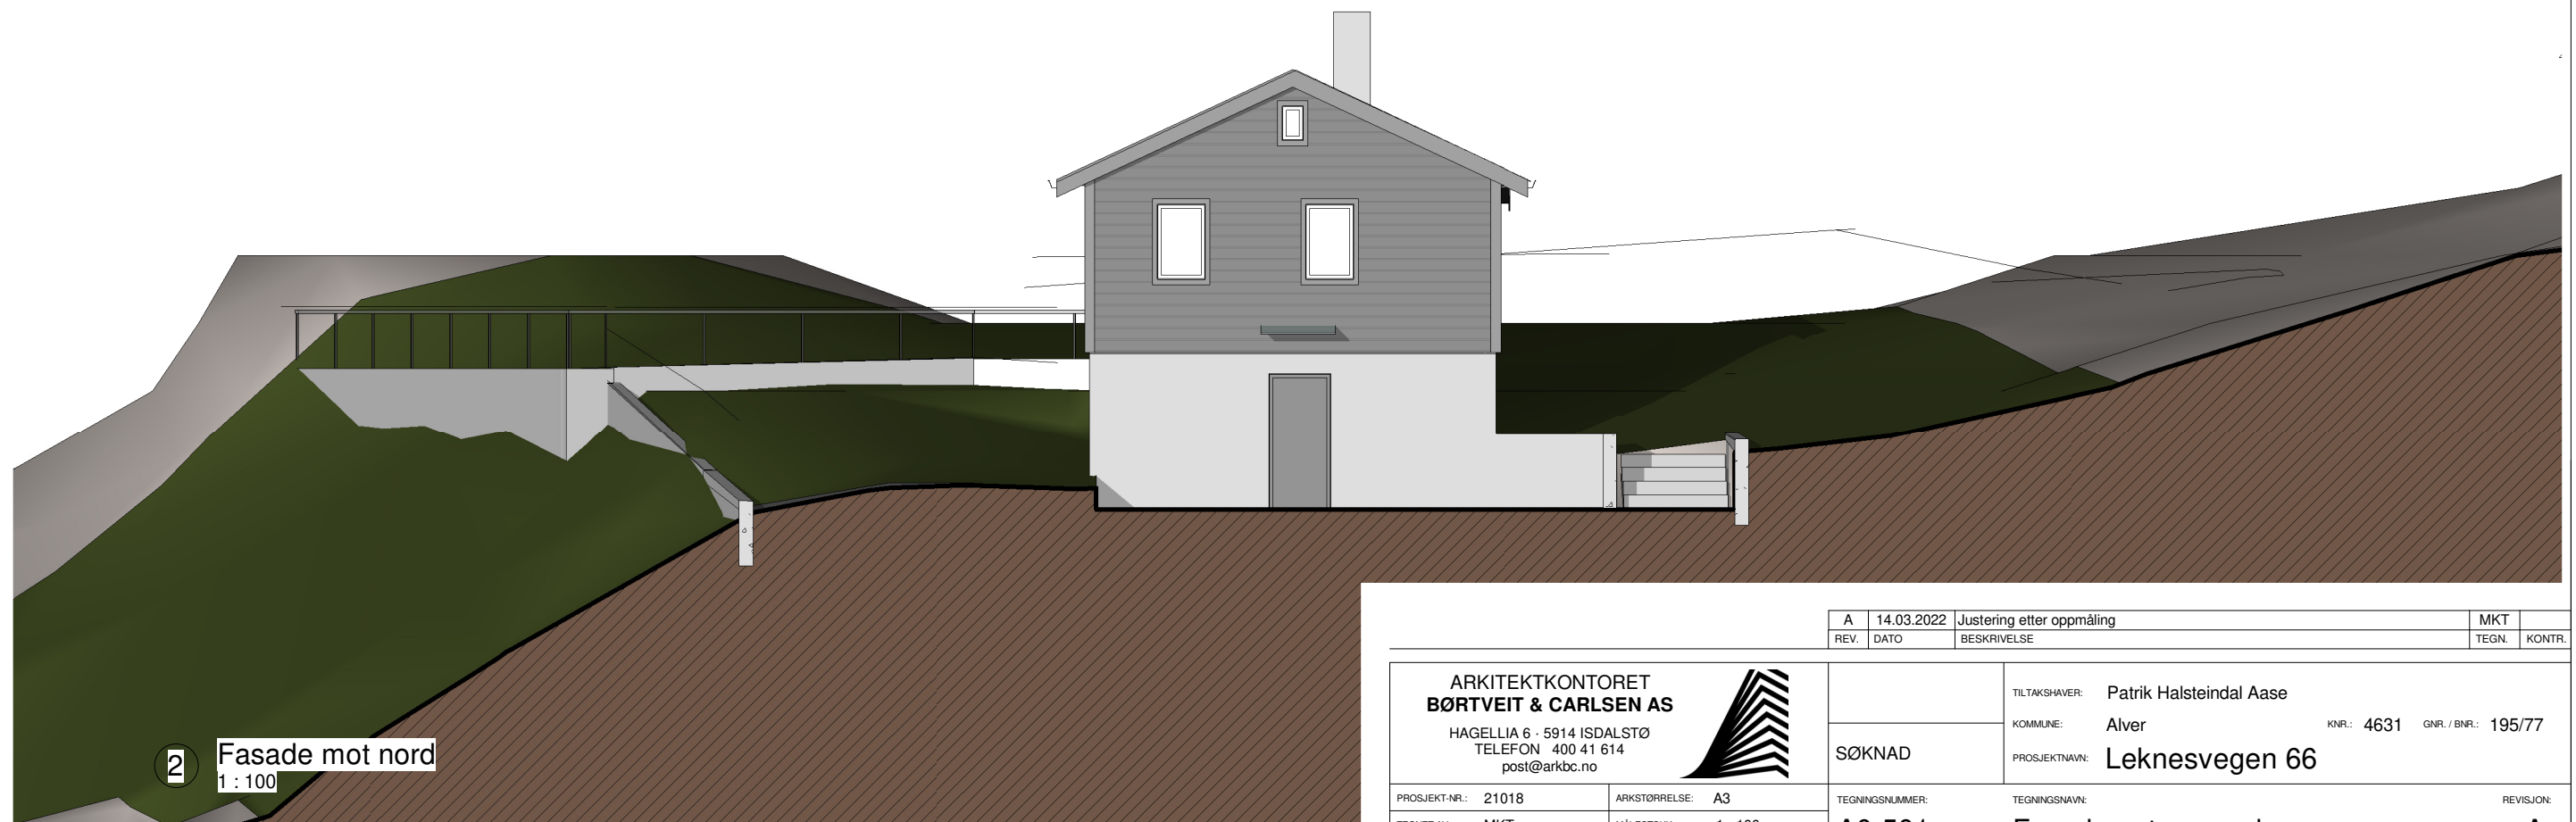

1 Fasade mot øst
1:100

2 Fasade mot nord
1:100

A		14.03.2022	Justering etter oppmåling	MKT
REV.	DATO	BESKRIVELSE		TEGN. KONTR.
ARKITEKTKONTORET BØRTVEIT & CARLSEN AS HAGELLIA 6 · 5914 ISDALSTØ TELEFON 400 41 614 post@arkbc.no			TILTAKSHAVER: Patrik Halsteindal Aase KOMMUNE: Alver KNR.: 4631 GNR. / BNR.: 195/77 PROSJEKTNAMN: Leknesvegen 66	
PROSJEKT-NR.: 21018	ARKSTØRRELSE: A3	TEGNINGSNUMMER:	TEGNINGSNAMN:	
TEGNET AV: MKT	MÅLESTOKK: 1 : 100	A0-501	Fasade øst og nord	
KONTR. AV:	DATO: 02.02.2022			REVISJON: A