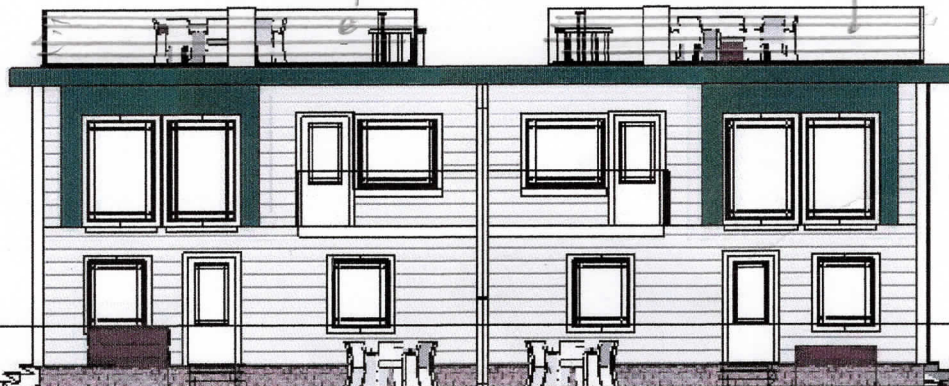

1

2

3

4

Tomannsbolig for Mjuebakkane AS
 På Tomt.nr .1 , 2 , 4 og 4
 Gnr.9.Bnr.28
 i Meland kommune
 Tegn.Byggm.Steinar Thunold
 M.1:100

Sør-Vest

Endre fra glass til sprinkler av tre

mot sør

1

2

3

4

A

A

B

B