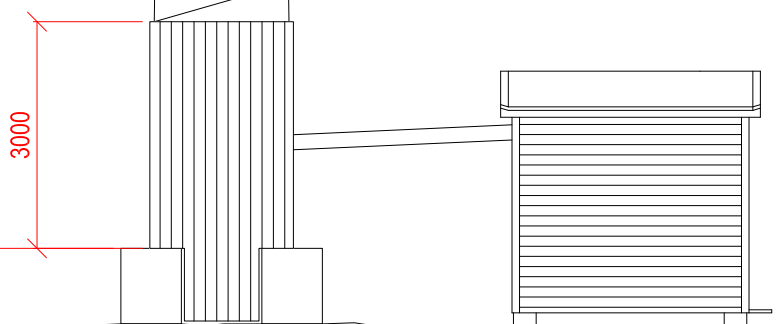

Mast ST-A høyde 24m

Plan: Samenstilling sett ovenfra.
Målsetting for hytte ses på egen tegning.

	Site name Trollhaugane OPPRISS / SAMENSTILLINGSTEGNING HUS MAST	Site owner TELENOR NORGE AS Mast&Tower
	Gnr. og Bn. For./Kommune:	Site signature TROLLHA
Document info Byggesaktegning 1 av 2	Scale: M 1:100	Revision number