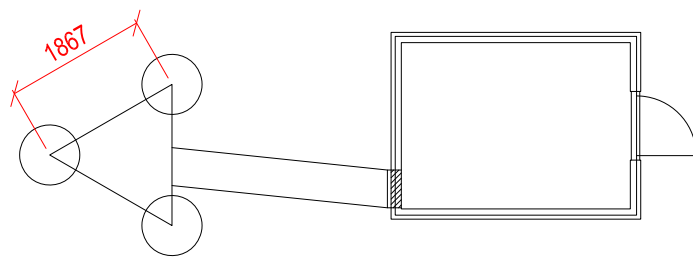

Mast ST-A høyde 24m

Plan: Samenstilling sett ovenfra.
Målsetting for hytte ses på egen tegning.

	Site name Trollhaugane OPPRISS / SAMENSTILLINGSTEGNING HUS MAST	Site owner TELENOR NORGE AS Mast&Tower
	Gnr. og Bn. For./Kommune:	Site signature TROLLHA
Document info Byggesaktegning 1 av 2	Scale: M 1:100	Revision number