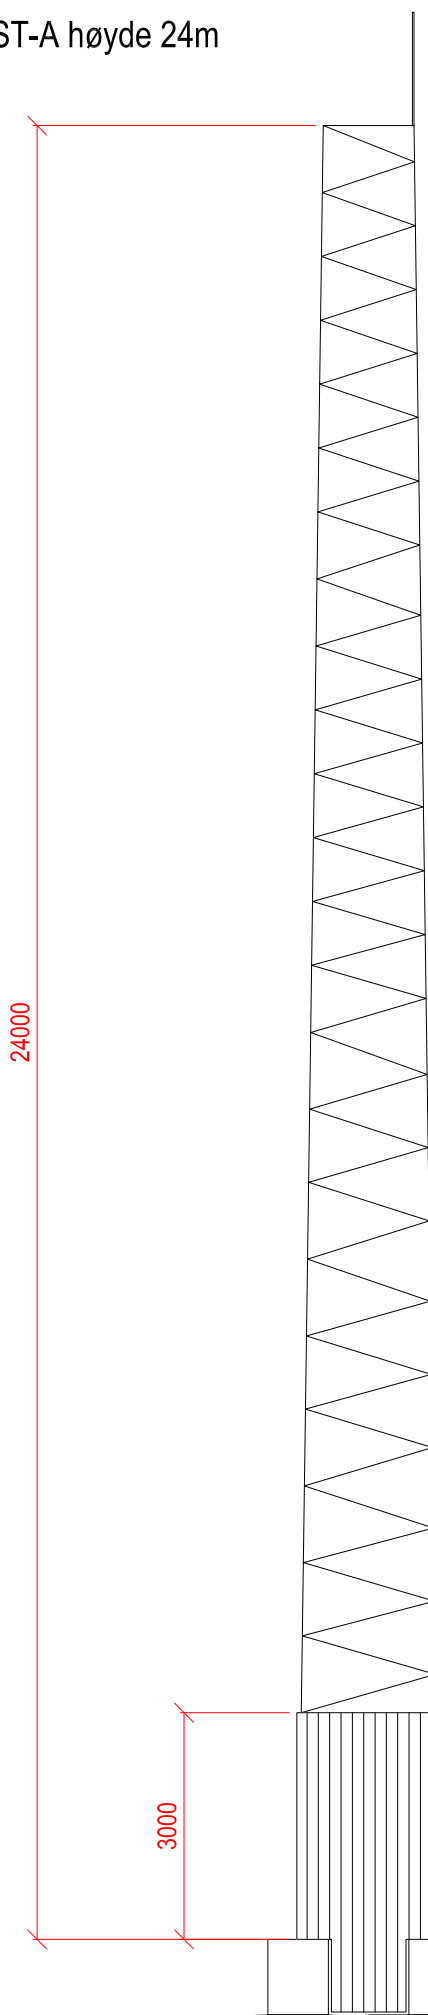

Mast ST-A høyde 24m

Plan: Samenstilling sett ovenfra.
Målsetting for hytte ses på egen tegning.

	Site name Trollhaugane OPPRISS / SAMENSTILLINGSTEGNING HUS MAST	Site owner TELENOR NORGE AS Mast&Tower
	Gnr. og Bn. For./Kommune:	Site signature TROLLHA
Document info Byggesaktegning 1 av 2	Scale: M 1:100	Revision number