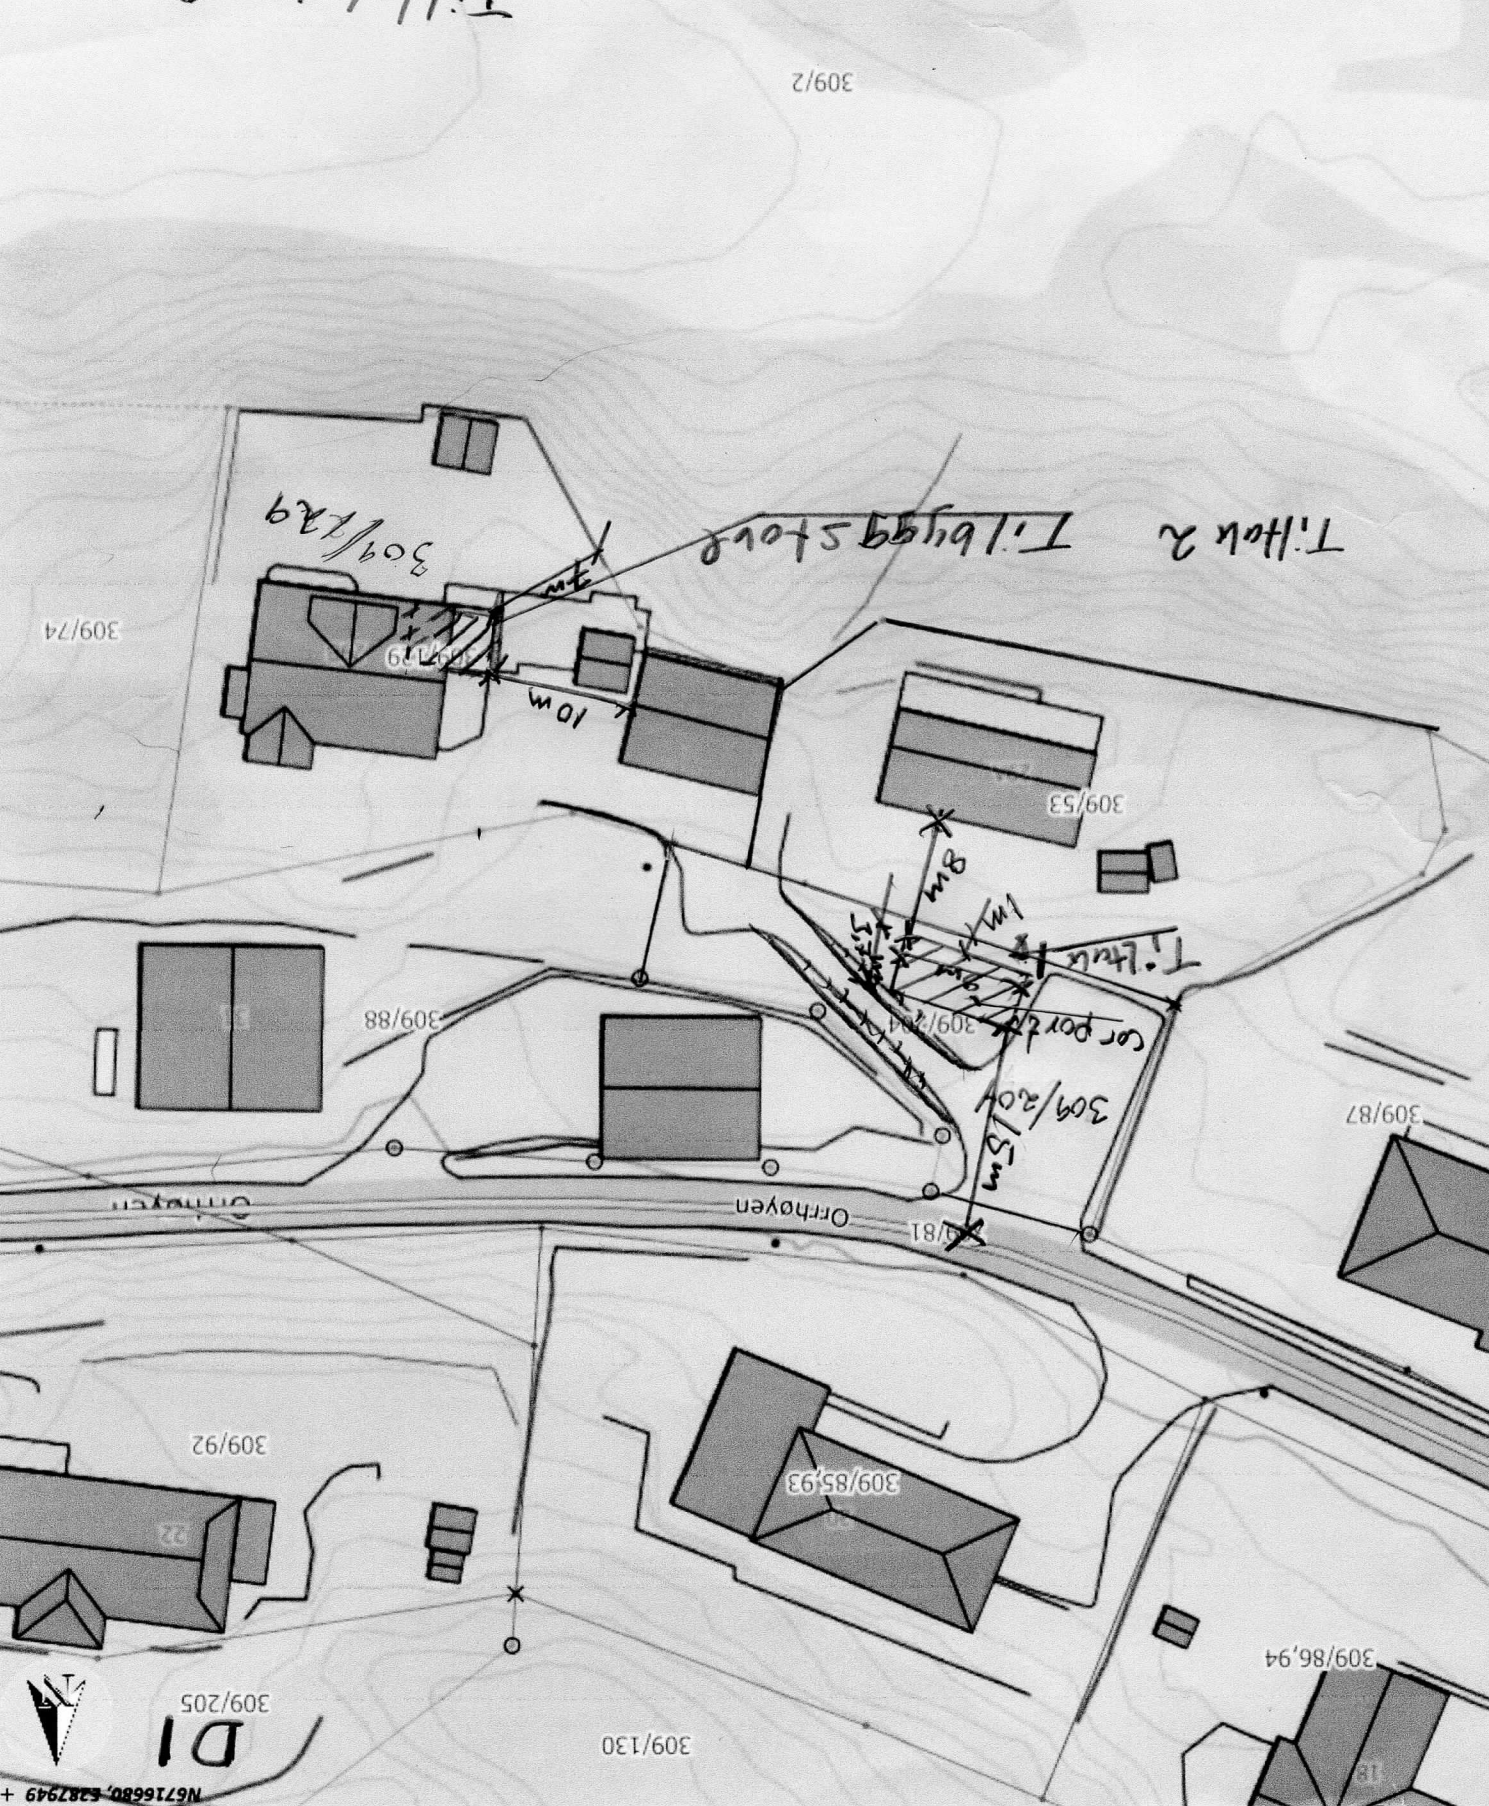

Målestokk: 1:500  
 Dato: 18-01-2022

**Nhdigi.no**

Situasjonskart - T:byggstove +  
 Car-port for  
 Ole Nils Hægebø og  
 Gisle Gunnar Hægebø  
 gnr. 309 bnr. 204/229  
 Fekho 20.02.22

Tilvek 1092

Revidert 26/4-22

D1  
 309/205  
 N6716680, E287949 +

N6716536, E287849  
 Data from Norway Digital and Nordhordland digitalt