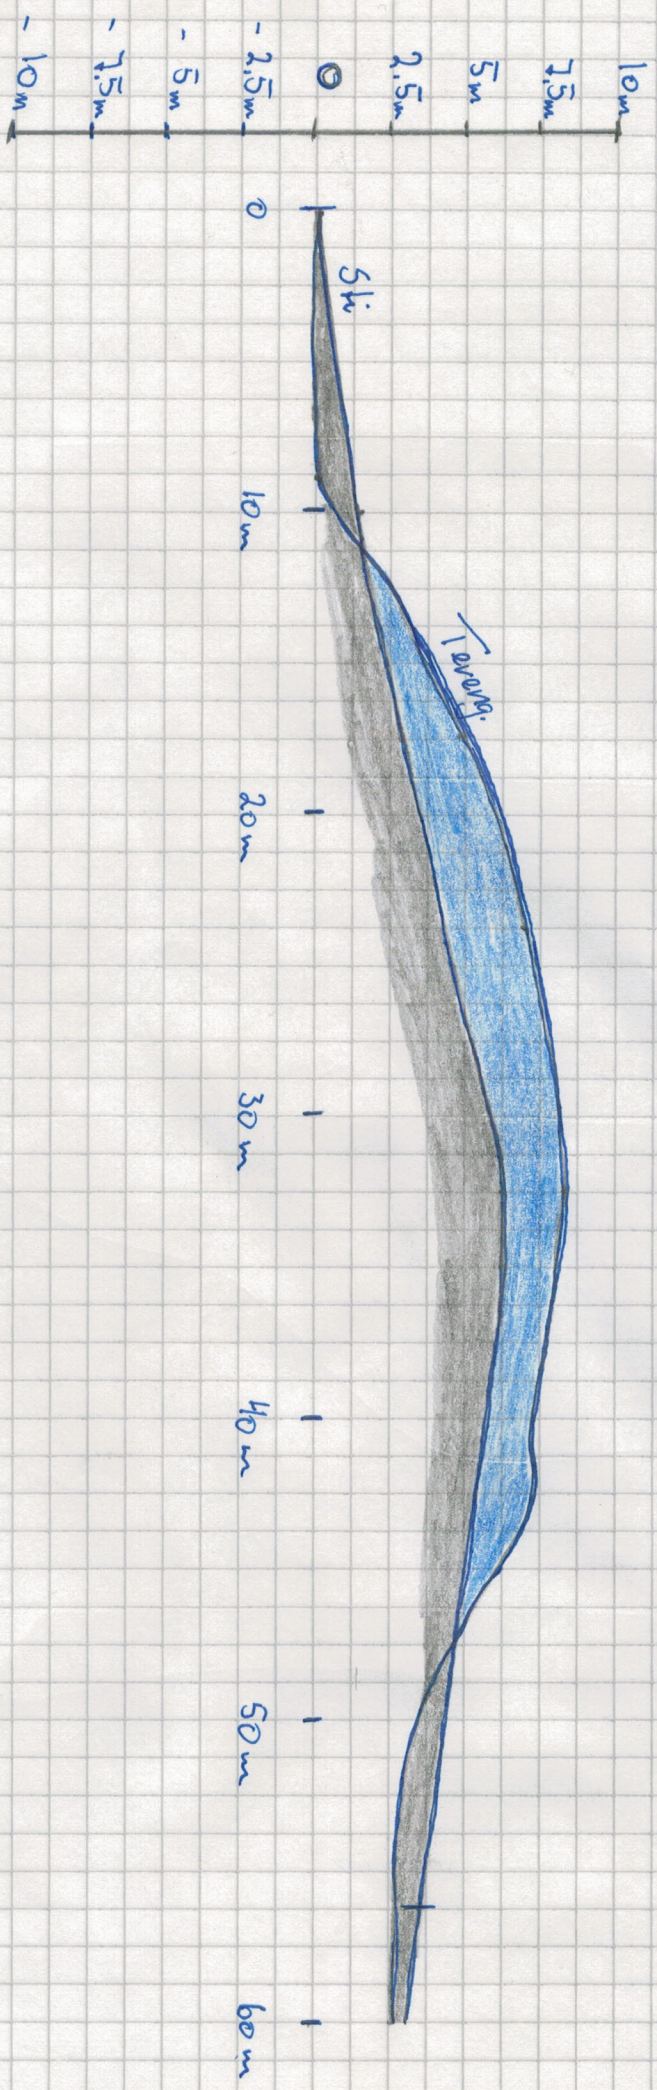

Senterposisjon: -42481.82, 6759347.76
Koordinatsystem: EPSG:25833
Utskriftsdato: 17.11.2021

0 2 4 6 8m

P. 0

P. 8

P. 16

P. 24

Gnr. 351 Bnr. 106

Målestokk 1:25

O.K. Charter H/S

Trold om Kvisthusen

P. 32

P. 40

P. 48

P. 56

Gnr. 351 Bnr. 106

Målestokk 1:25

O.K. Charter 4/3

Trond O. Kristiansen.

G Nr 351 B 106
 Malenstokk 1:250
 O.K. Charley 4/5
 Tvard o. Kristiansen.