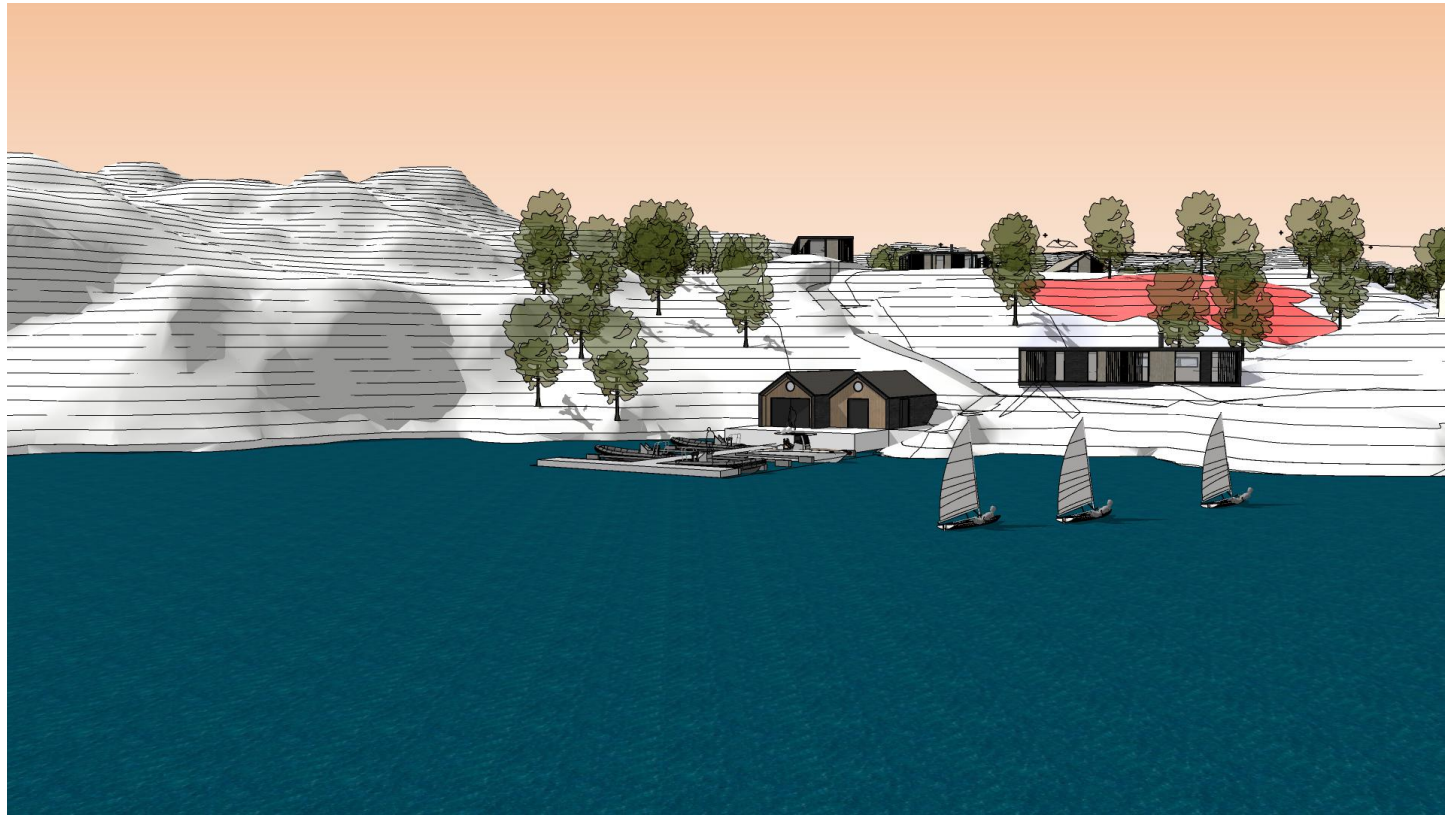

VNV1
27,19 daa

VNV2
6,01 daa

Tomt	Felt	Størrelse	tilrettelagt adkomst(HC)
T01	BFR 1	1087 m2	
T02	BFR 1	768 m2	
T03	BFR 1	757 m2	
T04	BFR 1	1035 m2	
T05	BFR 1	667 m2	
T06	BFR 1	561 m2	
T07	BFR 2	703 m2	
T08	BFR 3	676 m2	
T09	BFR 3	566 m2	
T10	BFR 3	540 m2	X
T11	BFR 3	565 m2	
T12	BFR 3	688 m2	
T13	BFR 4	830 m2	
T14	BFR 4	768 m2	
T15	BFR 4	538 m2	
T16	BFR 5	987 m2	
T17	BFR 5	769 m2	X
T18	BFR 5	924 m2	
T19	BFR 5	666 m2	X
T20	BFR 5	793 m2	
T21	BFR 5	826 m2	

Hyttetype 1

Hyttetype 2

Hyttetype 3

Hyttetype 4