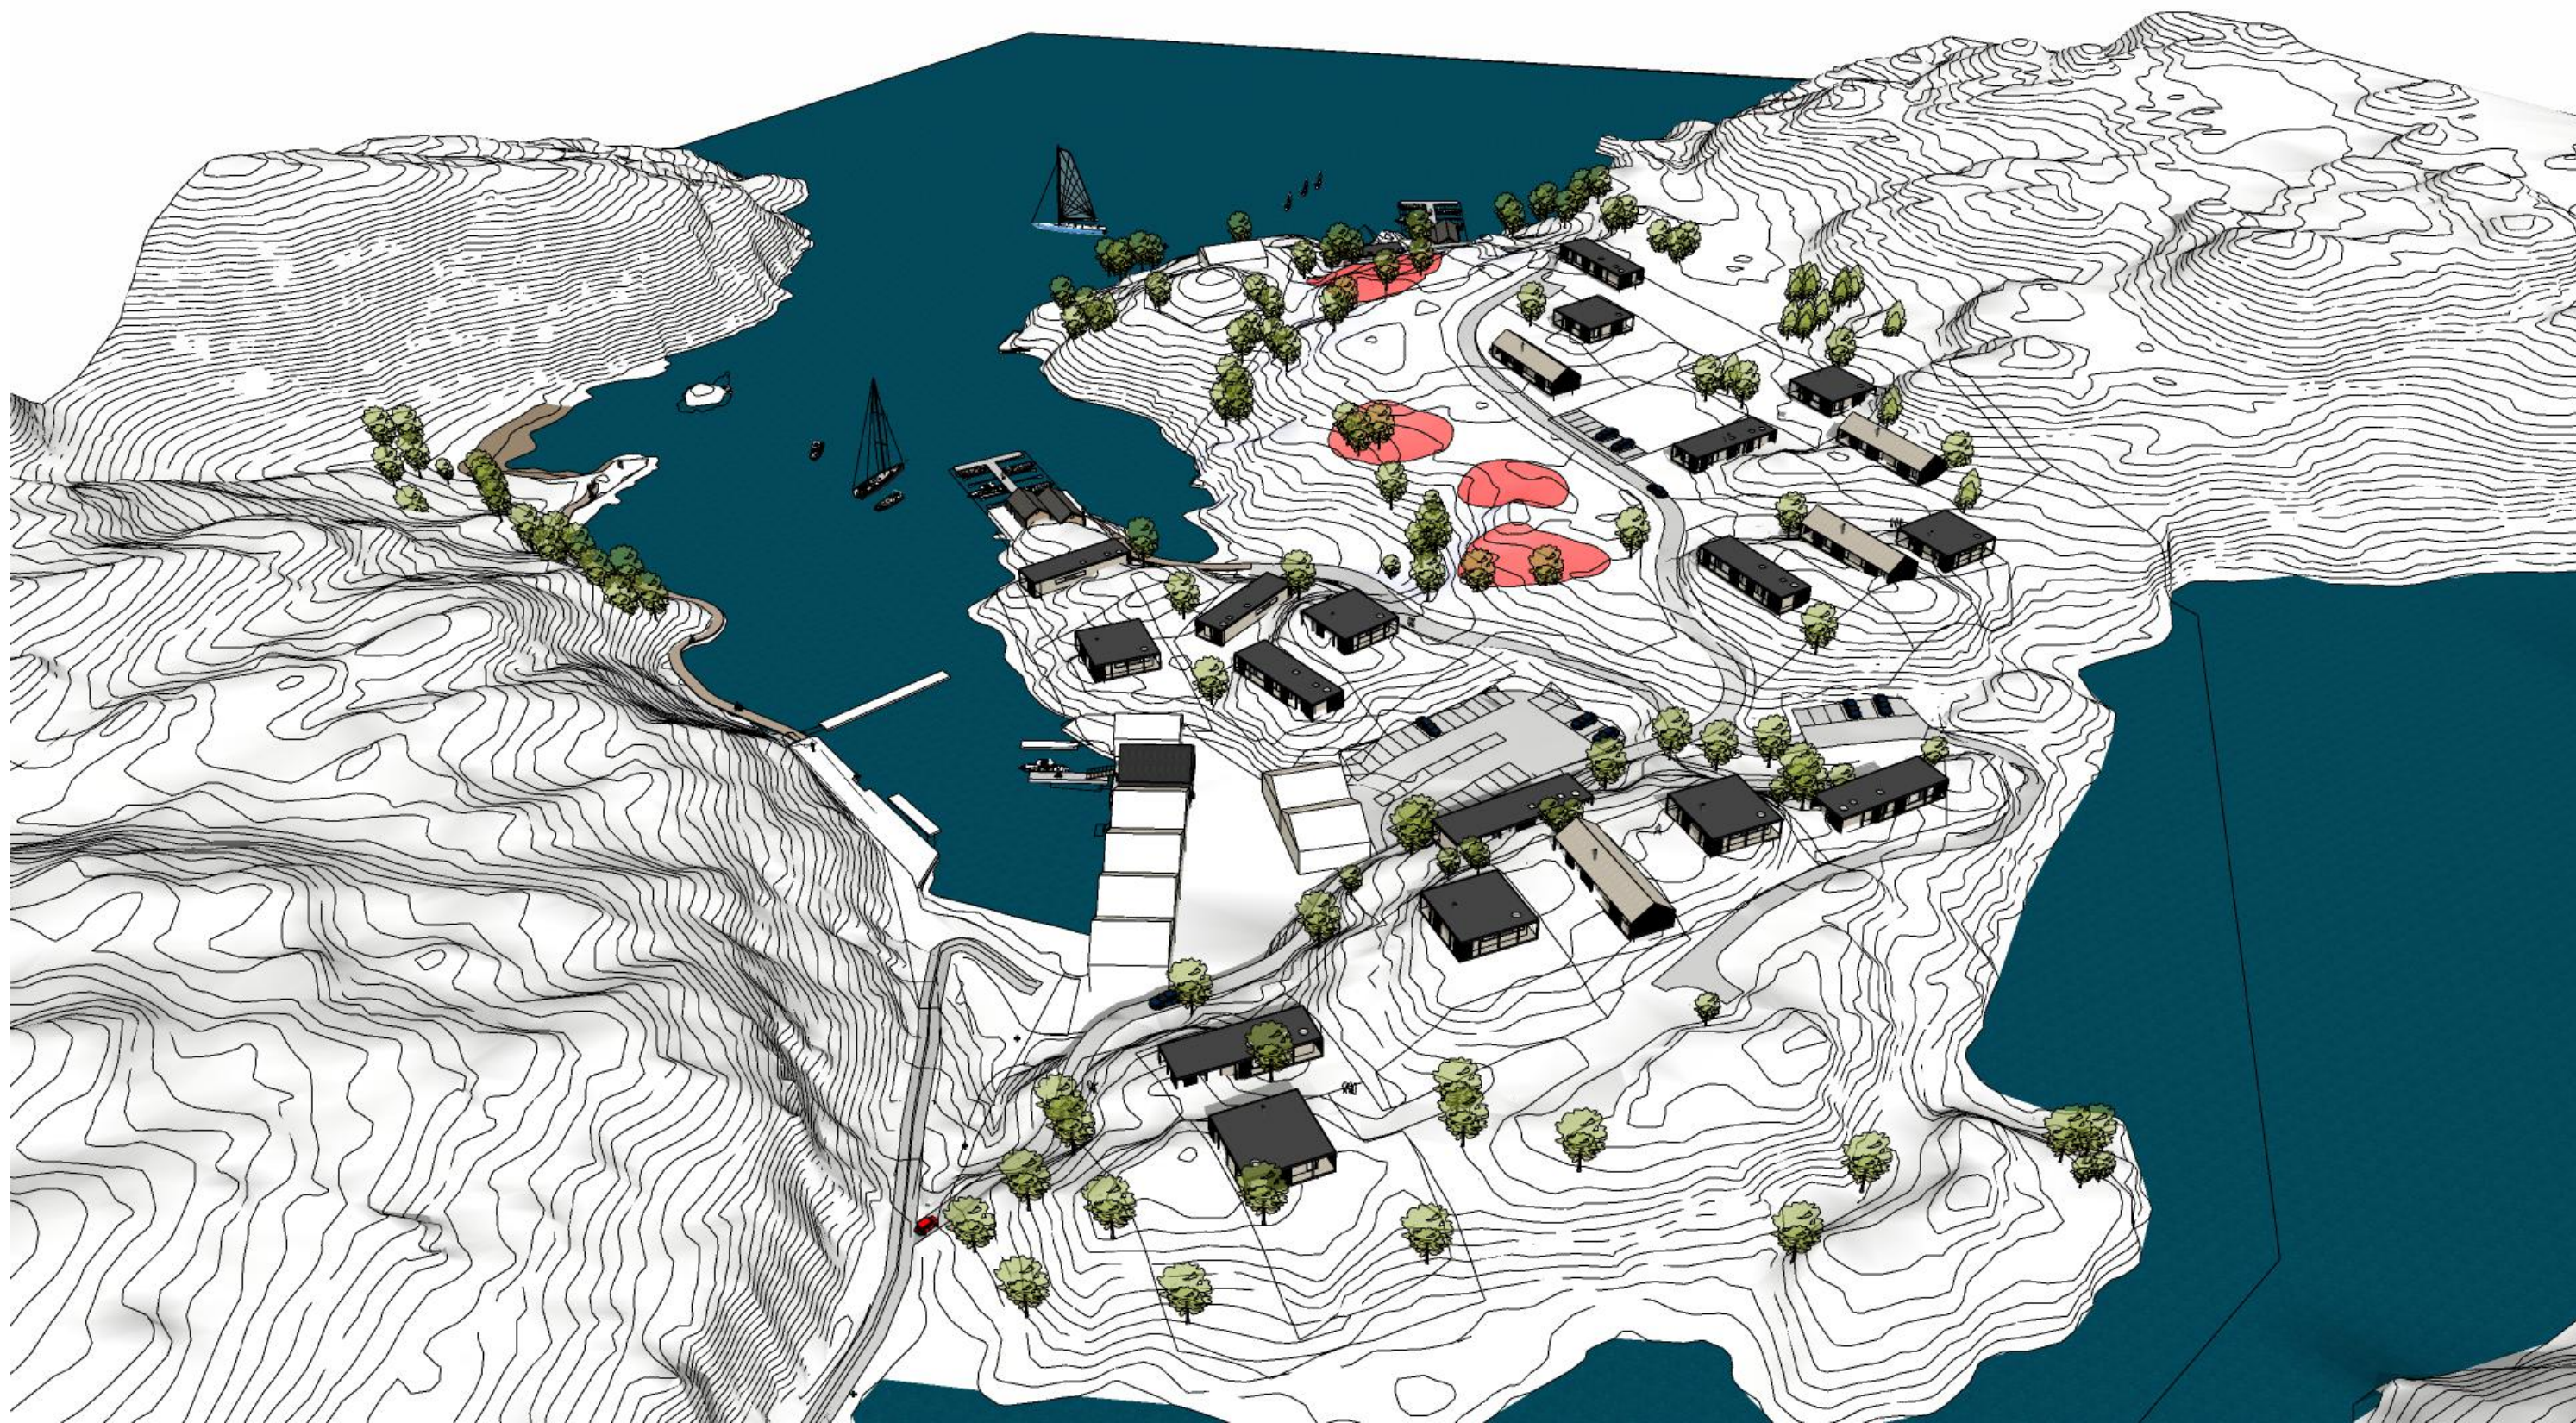

VNV1
27,19 daa

VNV2
6,01 daa

Tomt	Felt	Størrelse	tilrettelagt adkomst(HC)
T01	BFR 1	1087 m2	
T02	BFR 1	768 m2	
T03	BFR 1	757 m2	
T04	BFR 1	1035 m2	
T05	BFR 1	667 m2	
T06	BFR 1	561 m2	
T07	BFR 2	703 m2	
T08	BFR 3	676 m2	
T09	BFR 3	566 m2	
T10	BFR 3	540 m2	X
T11	BFR 3	565 m2	
T12	BFR 3	688 m2	
T13	BFR 4	830 m2	
T14	BFR 4	768 m2	
T15	BFR 4	538 m2	
T16	BFR 5	987 m2	
T17	BFR 5	769 m2	X
T18	BFR 5	924 m2	
T19	BFR 5	666 m2	X
T20	BFR 5	793 m2	
T21	BFR 5	826 m2	

Hyttetype 1

Hyttetype 2

Hyttetype 3

Hyttetype 4