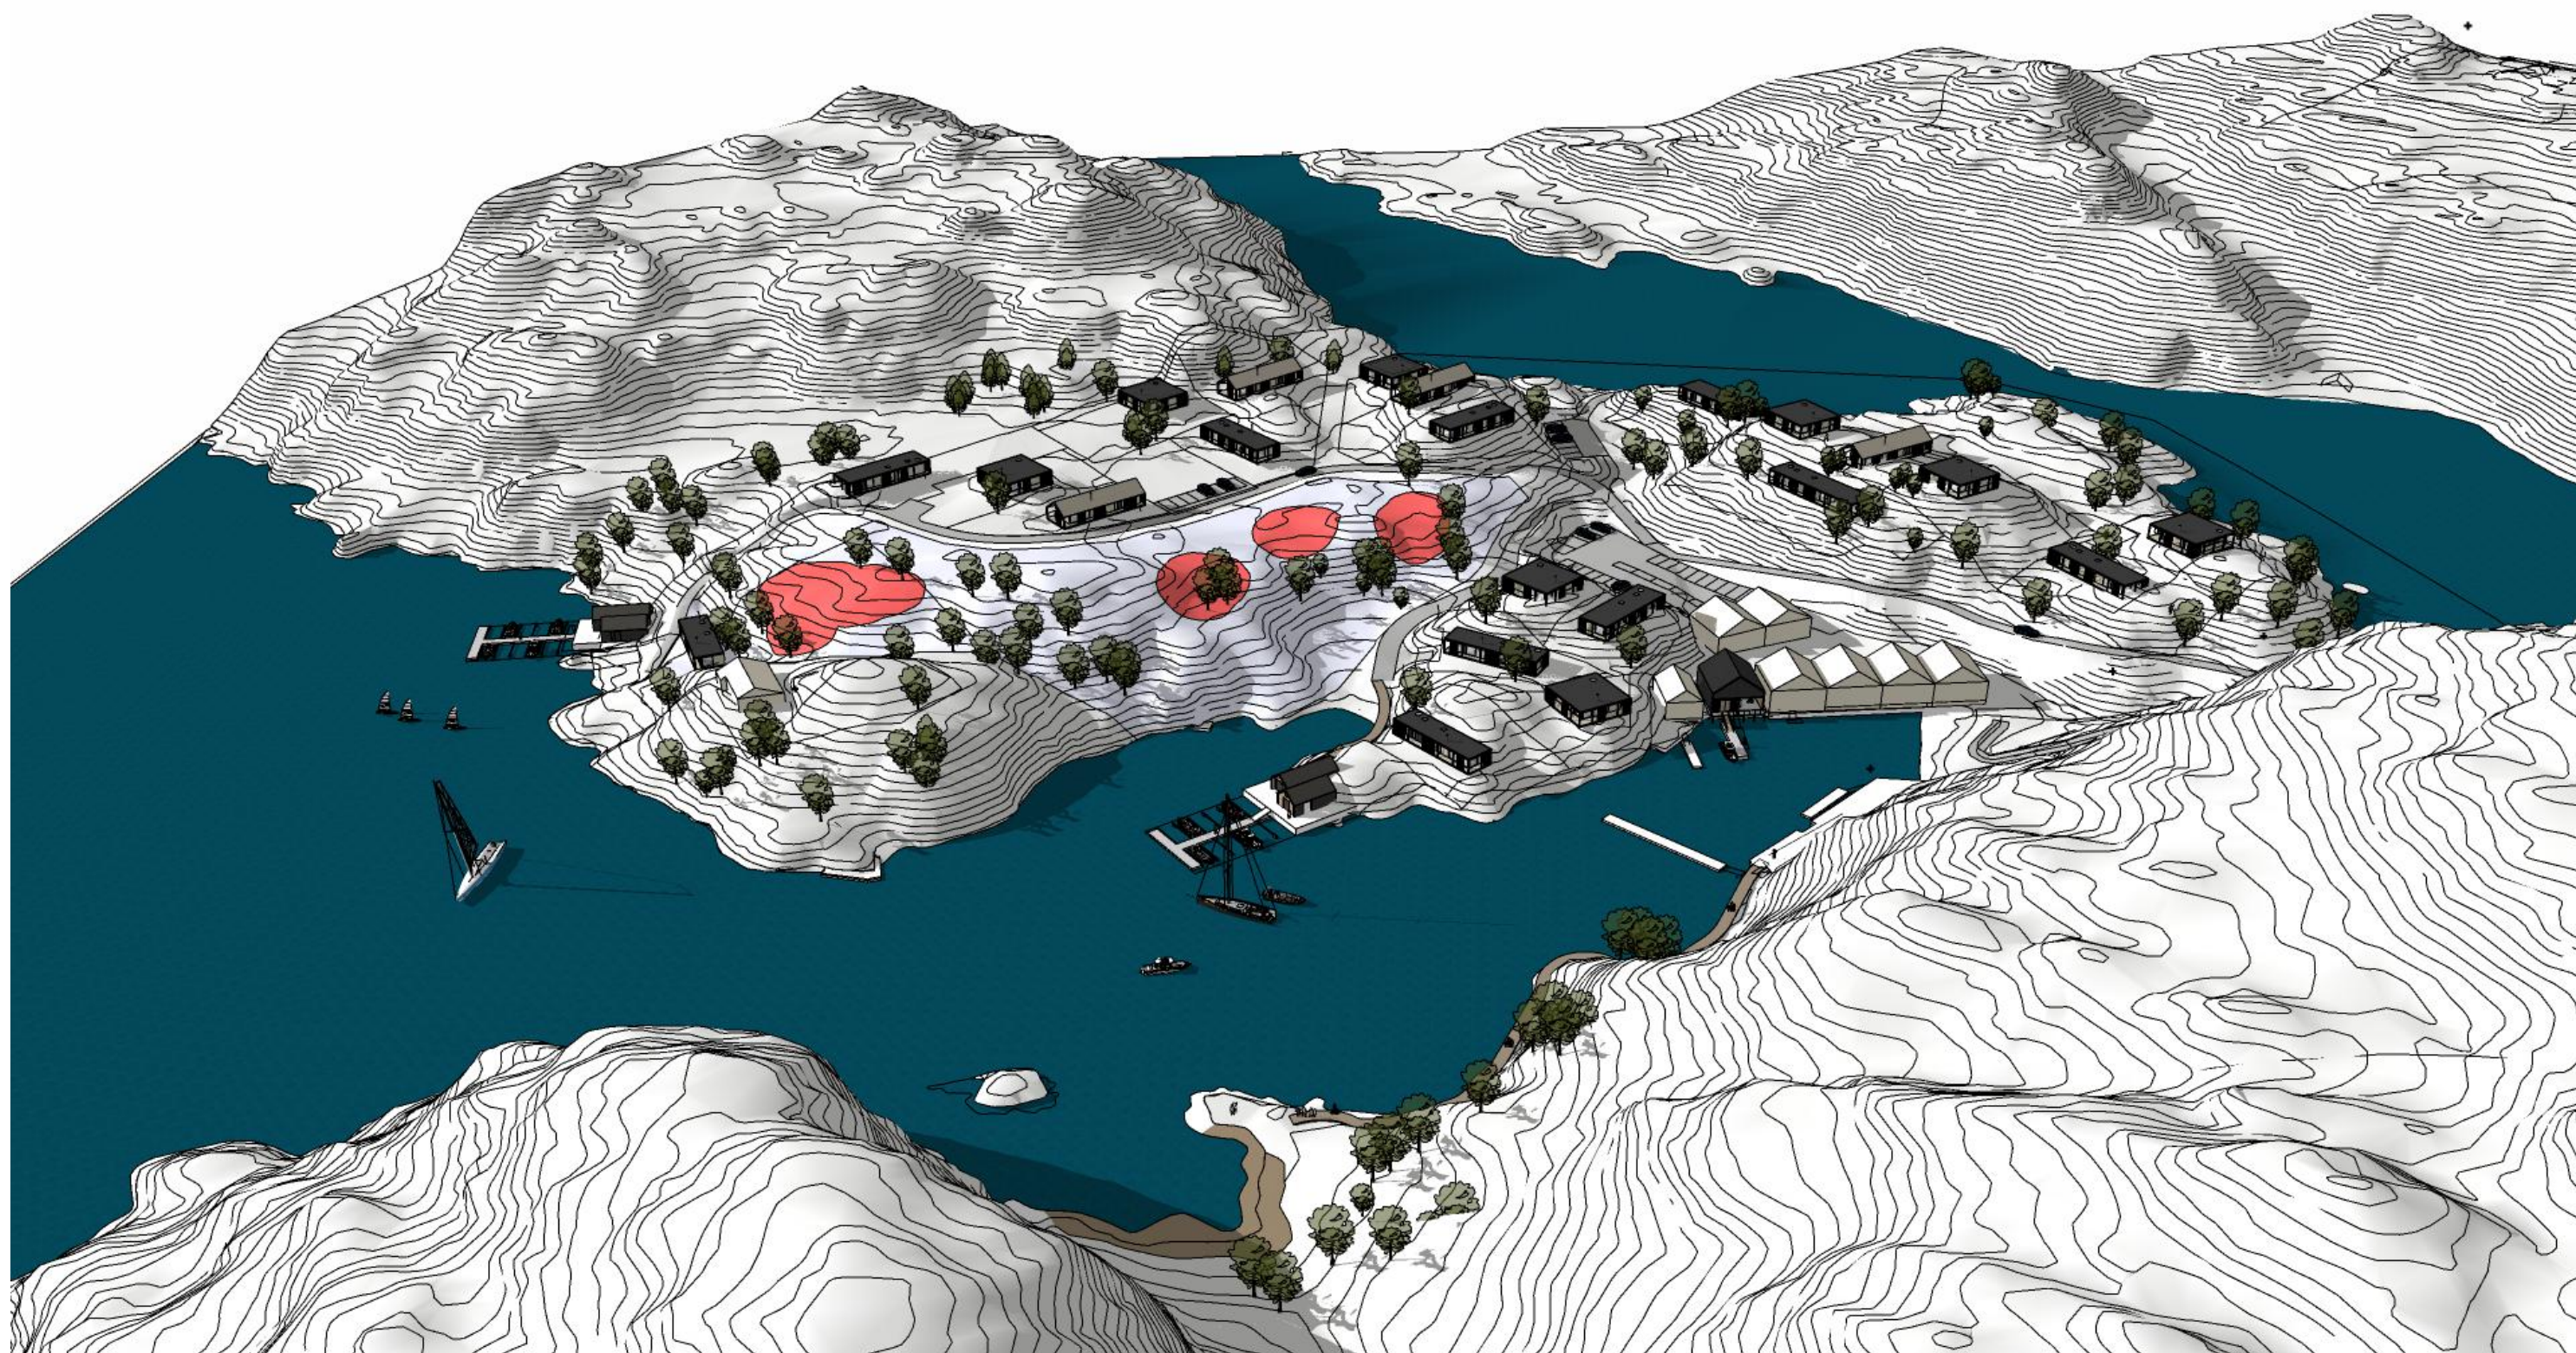

VNV1
27,19 daa

VNV2
6,01 daa

Tomt	Felt	Størrelse	tilrettelagt adkomst(HC)
T01	BFR 1	1087 m2	
T02	BFR 1	768 m2	
T03	BFR 1	757 m2	
T04	BFR 1	1035 m2	
T05	BFR 1	667 m2	
T06	BFR 1	561 m2	
T07	BFR 2	703 m2	
T08	BFR 3	676 m2	
T09	BFR 3	566 m2	
T10	BFR 3	540 m2	X
T11	BFR 3	565 m2	
T12	BFR 3	688 m2	
T13	BFR 4	830 m2	
T14	BFR 4	768 m2	
T15	BFR 4	538 m2	
T16	BFR 5	987 m2	
T17	BFR 5	769 m2	X
T18	BFR 5	924 m2	
T19	BFR 5	666 m2	X
T20	BFR 5	793 m2	
T21	BFR 5	826 m2	

Hyttetype 1

Hyttetype 2

Hyttetype 3

Hyttetype 4