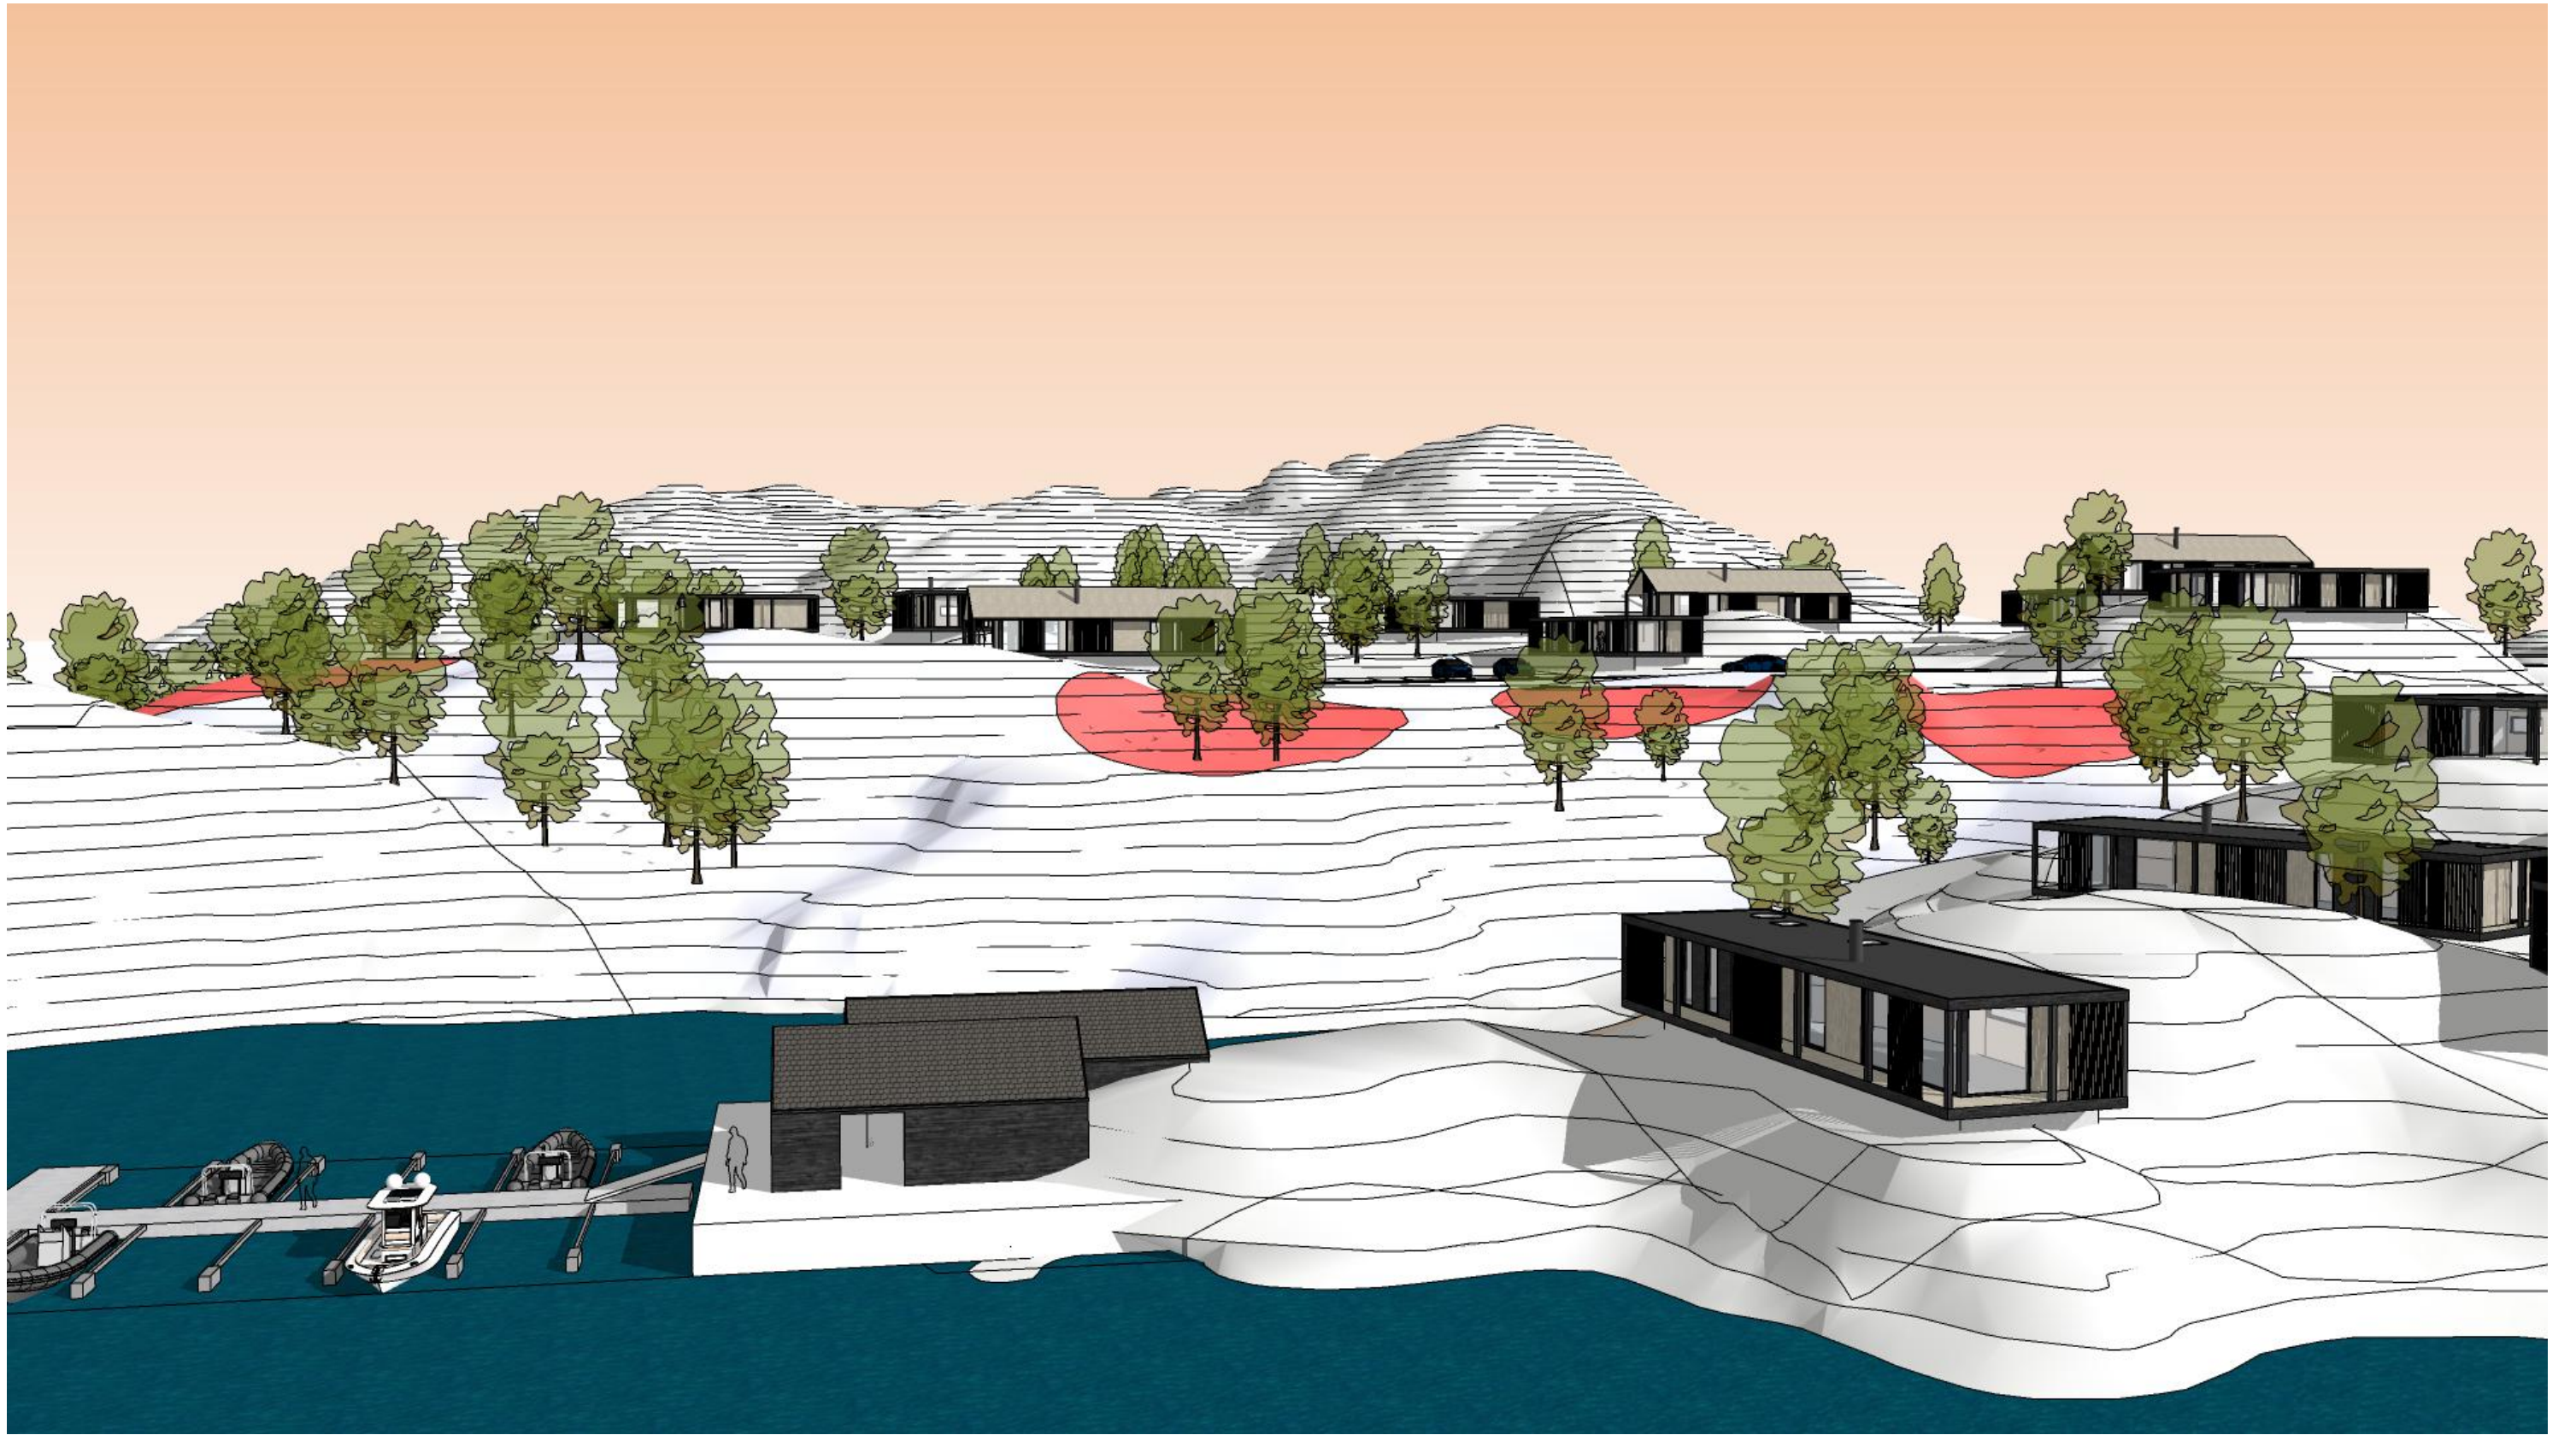

VNV1
27,19 daa

VNV2
6,01 daa

Tomt	Felt	Størrelse	tilrettelagt adkomst(HC)
T01	BFR 1	1087 m2	
T02	BFR 1	768 m2	
T03	BFR 1	757 m2	
T04	BFR 1	1035 m2	
T05	BFR 1	667 m2	
T06	BFR 1	561 m2	
T07	BFR 2	703 m2	
T08	BFR 3	676 m2	
T09	BFR 3	566 m2	
T10	BFR 3	540 m2	X
T11	BFR 3	565 m2	
T12	BFR 3	688 m2	
T13	BFR 4	830 m2	
T14	BFR 4	768 m2	
T15	BFR 4	538 m2	
T16	BFR 5	987 m2	
T17	BFR 5	769 m2	X
T18	BFR 5	924 m2	
T19	BFR 5	666 m2	X
T20	BFR 5	793 m2	
T21	BFR 5	826 m2	

Hyttetype 1

Hyttetype 2

Hyttetype 3

Hyttetype 4