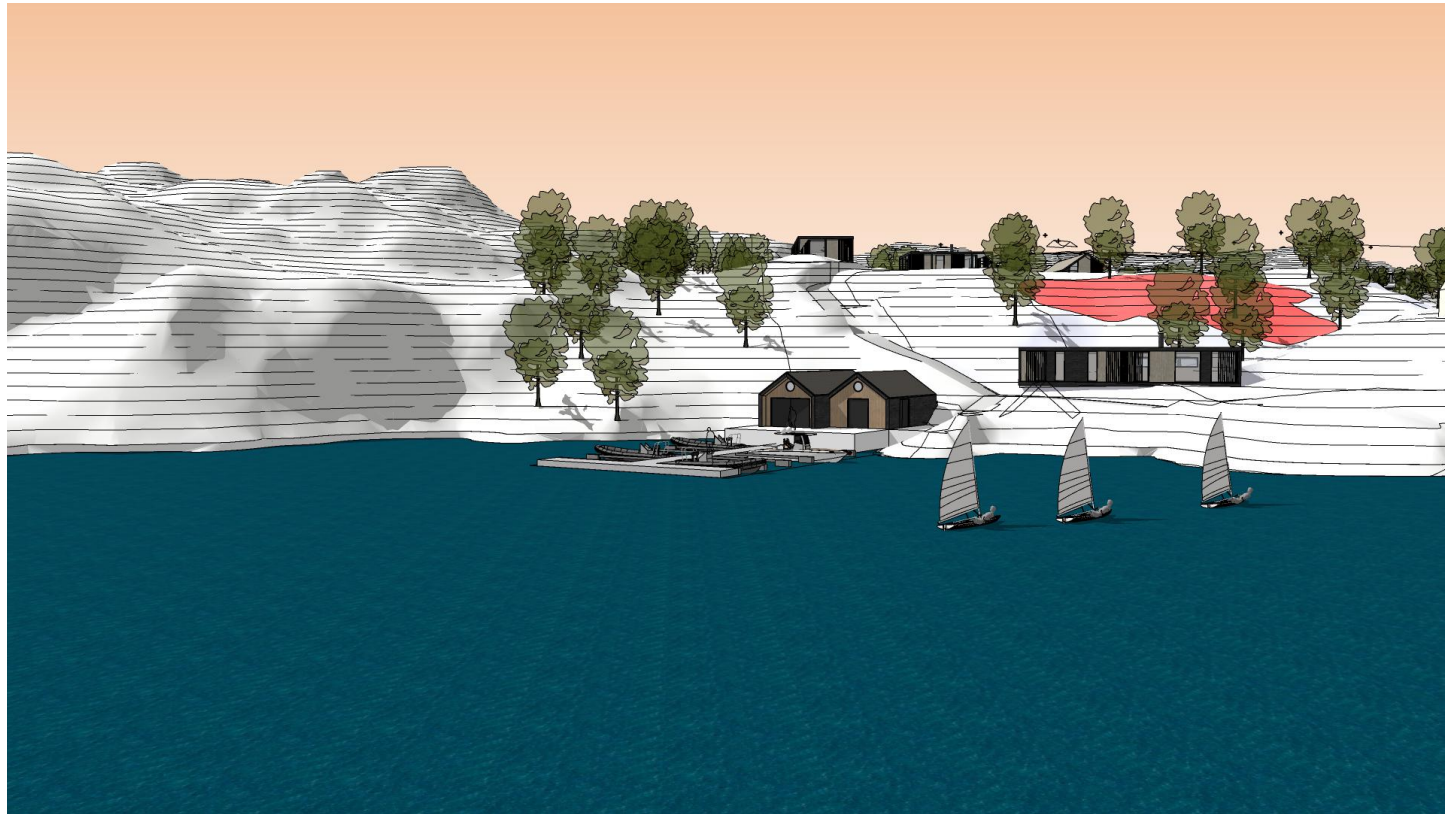

VNV1
27,19 daa

24,31 daa

VNV2
6,01 daa

Tomt	Felt	Størrelse	tilrettelagt adkomst(HC)
T01	BFR 1	1087 m2	
T02	BFR 1	768 m2	
T03	BFR 1	757 m2	
T04	BFR 1	1035 m2	
T05	BFR 1	667 m2	
T06	BFR 1	561 m2	
T07	BFR 2	703 m2	
T08	BFR 3	676 m2	
T09	BFR 3	566 m2	
T10	BFR 3	540 m2	X
T11	BFR 3	565 m2	
T12	BFR 3	688 m2	
T13	BFR 4	830 m2	
T14	BFR 4	768 m2	
T15	BFR 4	538 m2	
T16	BFR 5	987 m2	
T17	BFR 5	769 m2	X
T18	BFR 5	924 m2	
T19	BFR 5	666 m2	X
T20	BFR 5	793 m2	
T21	BFR 5	826 m2	

Hyttetype 1

Hyttetype 2

Hyttetype 3

Hyttetype 4