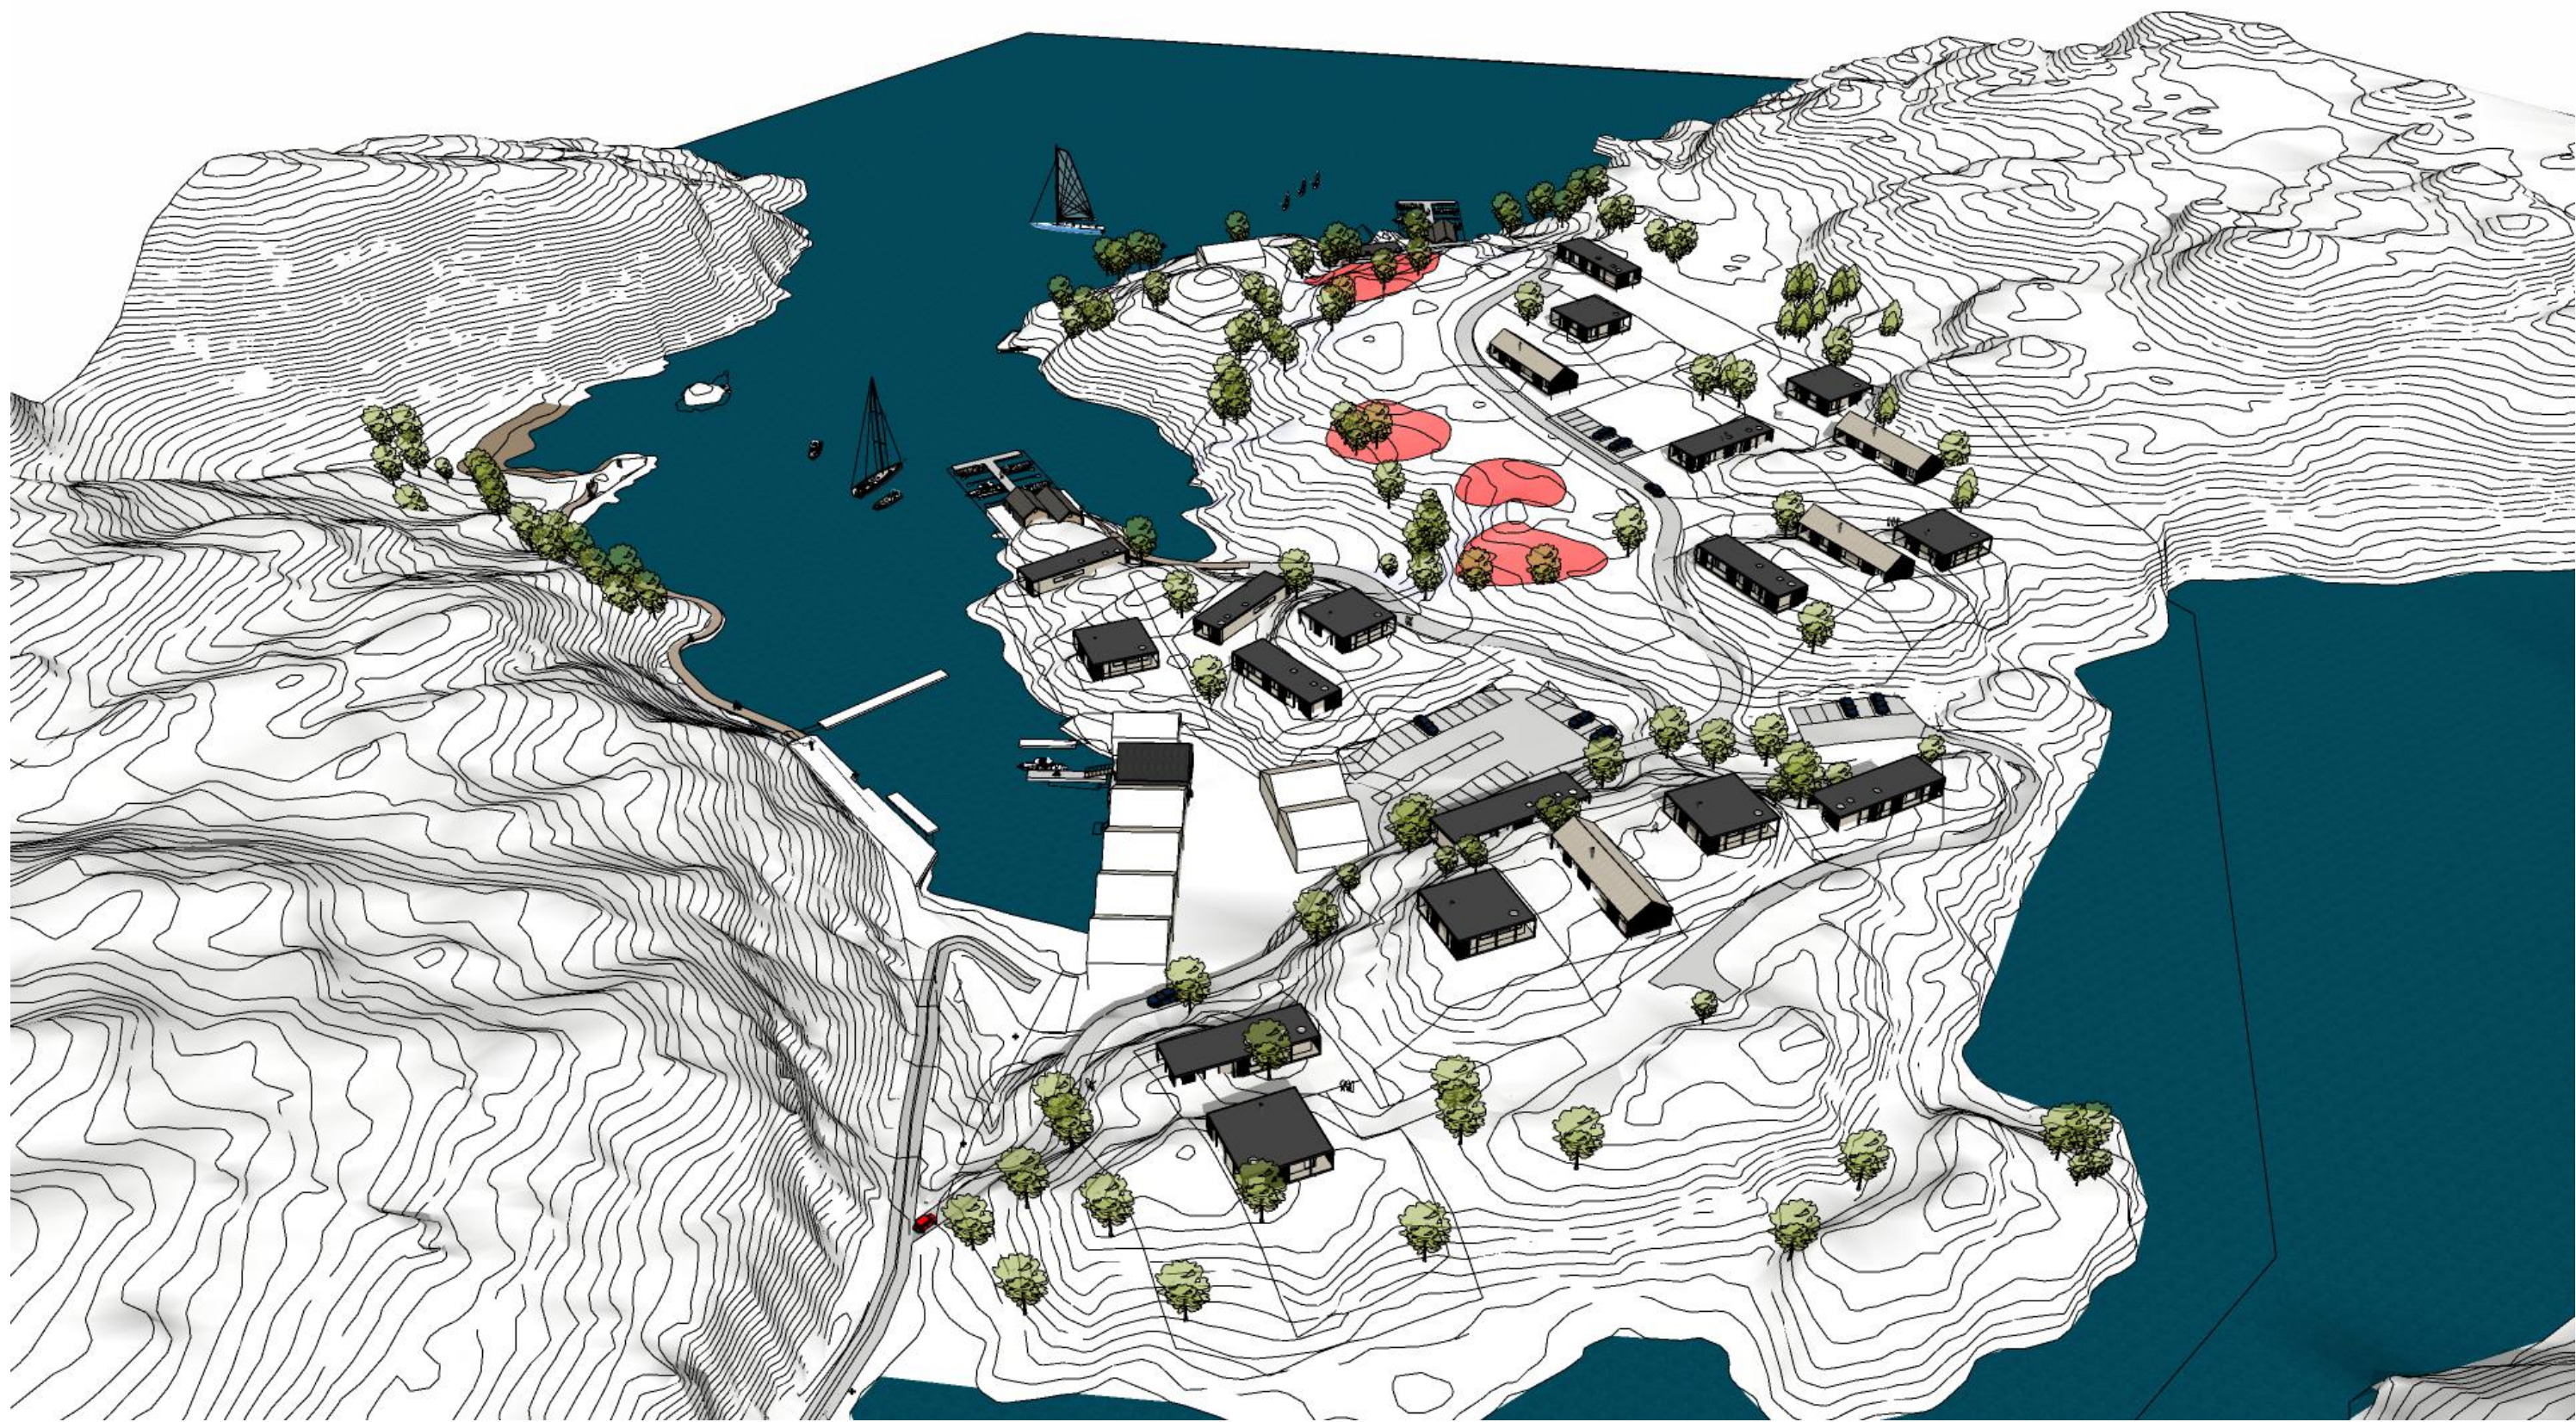

VNV1
27,19 daa

24,31 daa

VNV2
6,01 daa

Tomt	Felt	Størrelse	tilrettelagt adkomst(HC)
T01	BFR 1	1087 m2	
T02	BFR 1	768 m2	
T03	BFR 1	757 m2	
T04	BFR 1	1035 m2	
T05	BFR 1	667 m2	
T06	BFR 1	561 m2	
T07	BFR 2	703 m2	
T08	BFR 3	676 m2	
T09	BFR 3	566 m2	
T10	BFR 3	540 m2	X
T11	BFR 3	565 m2	
T12	BFR 3	688 m2	
T13	BFR 4	830 m2	
T14	BFR 4	768 m2	
T15	BFR 4	538 m2	
T16	BFR 5	987 m2	
T17	BFR 5	769 m2	X
T18	BFR 5	924 m2	
T19	BFR 5	666 m2	X
T20	BFR 5	793 m2	
T21	BFR 5	826 m2	

Hyttetype 1

Hyttetype 2

Hyttetype 3

Hyttetype 4