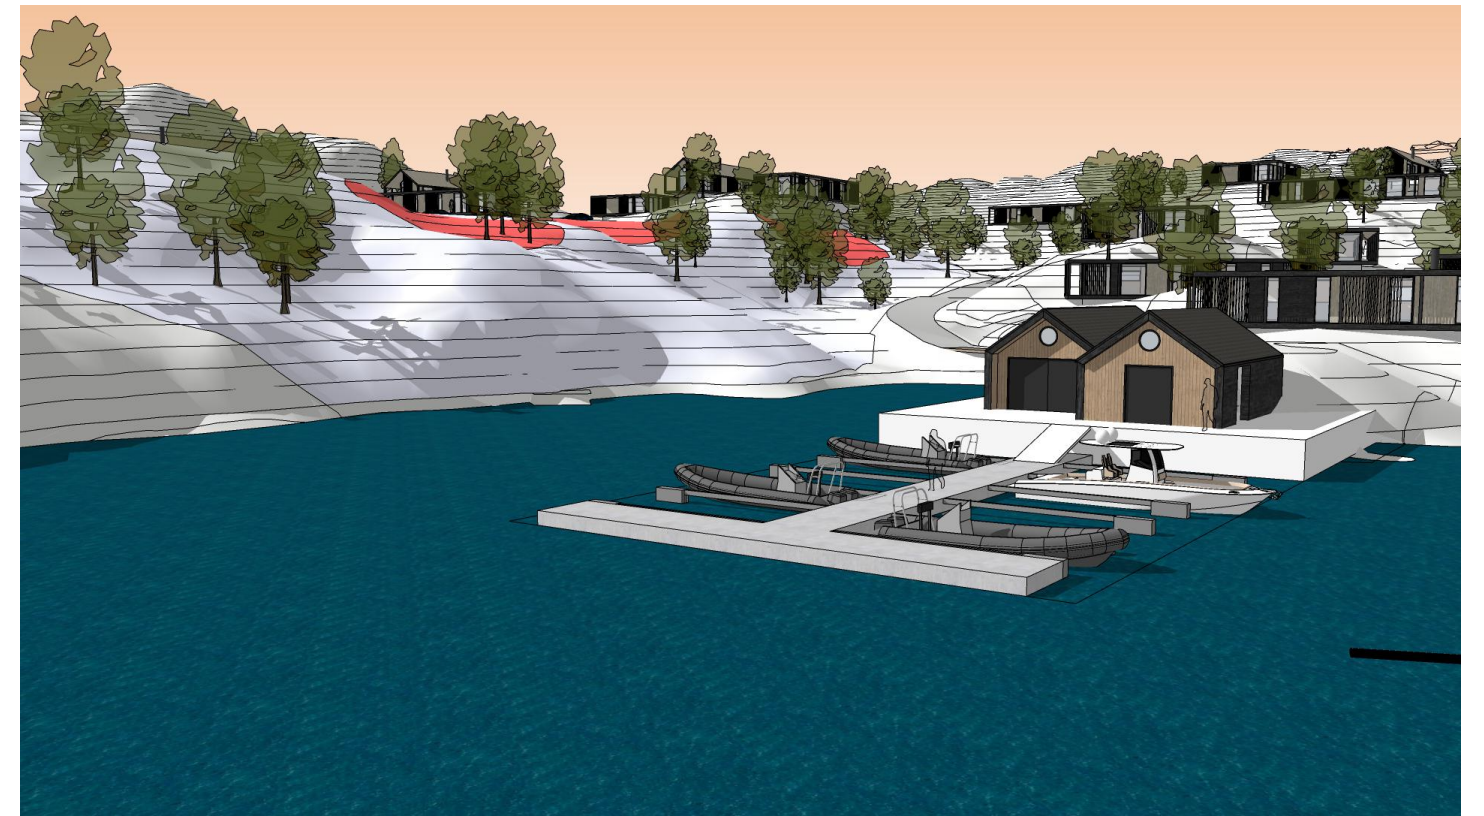

VNV1
27,19 daa

24,31 daa

VNV2
6,01 daa

Tomt	Felt	Størrelse	tilrettelagt adkomst(HC)
T01	BFR 1	1087 m2	
T02	BFR 1	768 m2	
T03	BFR 1	757 m2	
T04	BFR 1	1035 m2	
T05	BFR 1	667 m2	
T06	BFR 1	561 m2	
T07	BFR 2	703 m2	
T08	BFR 3	676 m2	
T09	BFR 3	566 m2	
T10	BFR 3	540 m2	X
T11	BFR 3	565 m2	
T12	BFR 3	688 m2	
T13	BFR 4	830 m2	
T14	BFR 4	768 m2	
T15	BFR 4	538 m2	
T16	BFR 5	987 m2	
T17	BFR 5	769 m2	X
T18	BFR 5	924 m2	
T19	BFR 5	666 m2	X
T20	BFR 5	793 m2	
T21	BFR 5	826 m2	

Hyttetype 1

Hyttetype 2

Hyttetype 3

Hyttetype 4