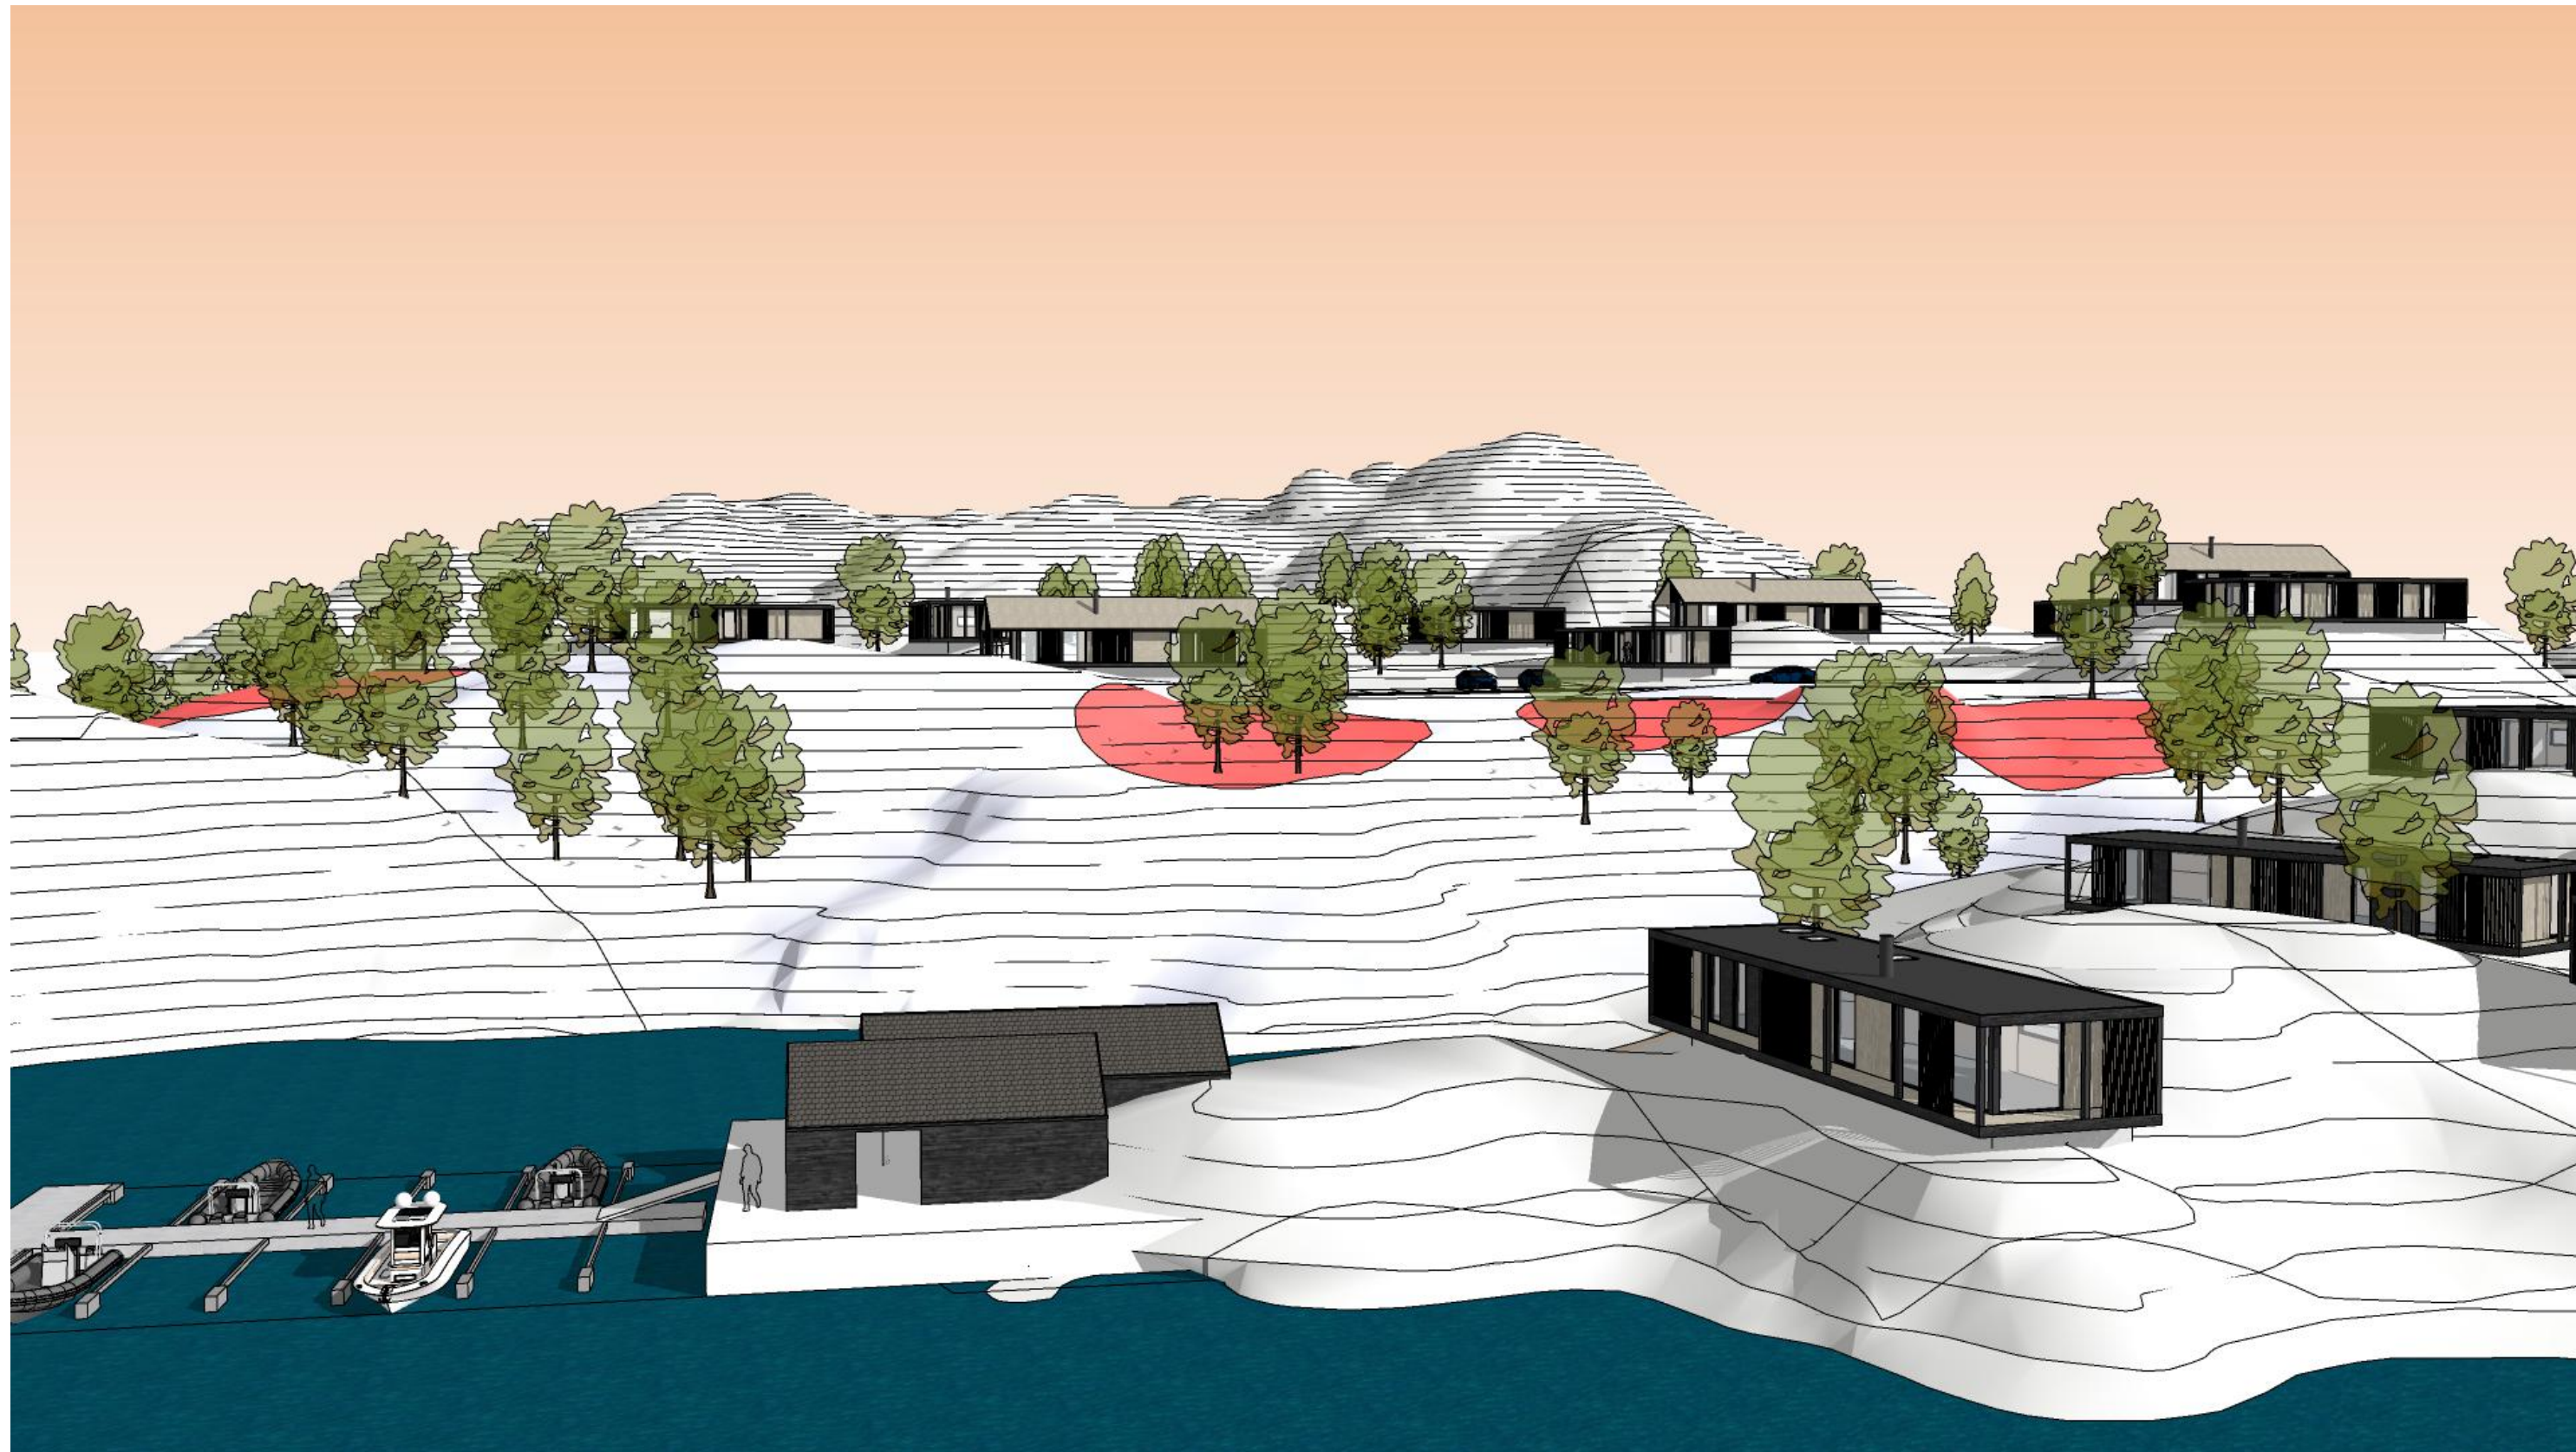

VNV1
27,19 daa

24,31 daa

VNV2
6,01 daa

Tomt	Felt	Størrelse	tilrettelagt adkomst(HC)
T01	BFR 1	1087 m2	
T02	BFR 1	768 m2	
T03	BFR 1	757 m2	
T04	BFR 1	1035 m2	
T05	BFR 1	667 m2	
T06	BFR 1	561 m2	
T07	BFR 2	703 m2	
T08	BFR 3	676 m2	
T09	BFR 3	566 m2	
T10	BFR 3	540 m2	X
T11	BFR 3	565 m2	
T12	BFR 3	688 m2	
T13	BFR 4	830 m2	
T14	BFR 4	768 m2	
T15	BFR 4	538 m2	
T16	BFR 5	987 m2	
T17	BFR 5	769 m2	X
T18	BFR 5	924 m2	
T19	BFR 5	666 m2	X
T20	BFR 5	793 m2	
T21	BFR 5	826 m2	

Hyttetype 1

Hyttetype 2

Hyttetype 3

Hyttetype 4