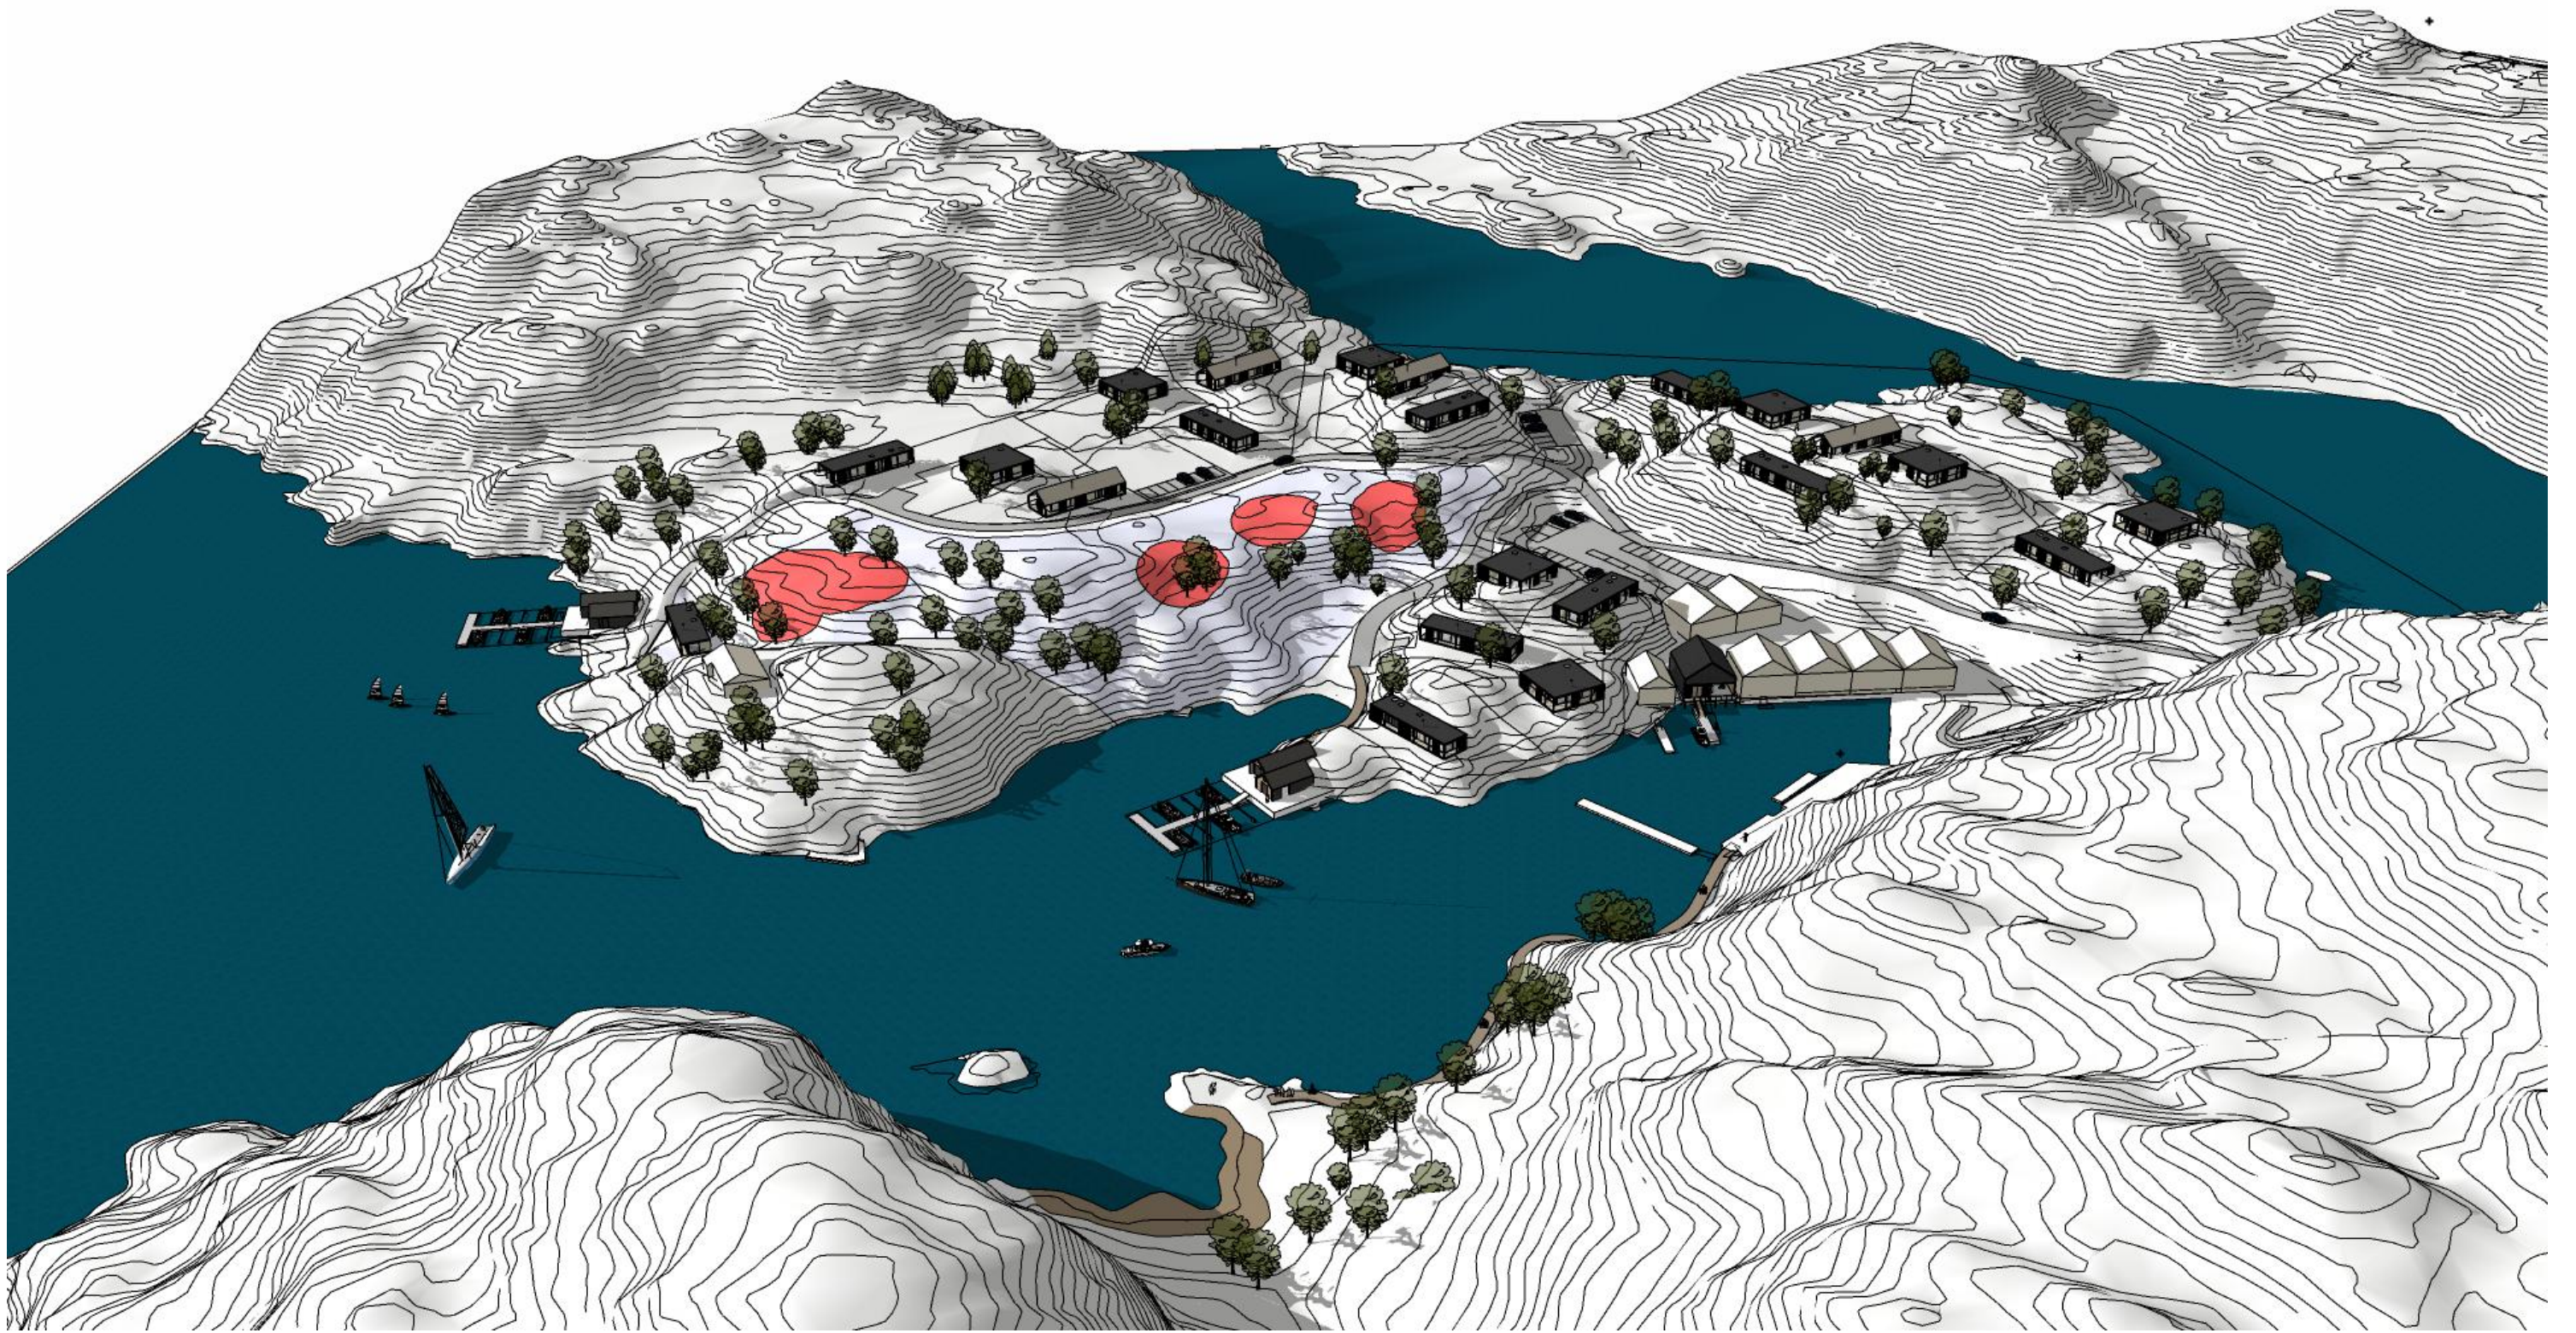

VNV1
27,19 daa

24,31 daa

VNV2
6,01 daa

Tomt	Felt	Størrelse	tilrettelagt adkomst(HC)
T01	BFR 1	1087 m2	
T02	BFR 1	768 m2	
T03	BFR 1	757 m2	
T04	BFR 1	1035 m2	
T05	BFR 1	667 m2	
T06	BFR 1	561 m2	
T07	BFR 2	703 m2	
T08	BFR 3	676 m2	
T09	BFR 3	566 m2	
T10	BFR 3	540 m2	X
T11	BFR 3	565 m2	
T12	BFR 3	688 m2	
T13	BFR 4	830 m2	
T14	BFR 4	768 m2	
T15	BFR 4	538 m2	
T16	BFR 5	987 m2	
T17	BFR 5	769 m2	X
T18	BFR 5	924 m2	
T19	BFR 5	666 m2	X
T20	BFR 5	793 m2	
T21	BFR 5	826 m2	

Hyttetype 1

Hyttetype 2

Hyttetype 3

Hyttetype 4