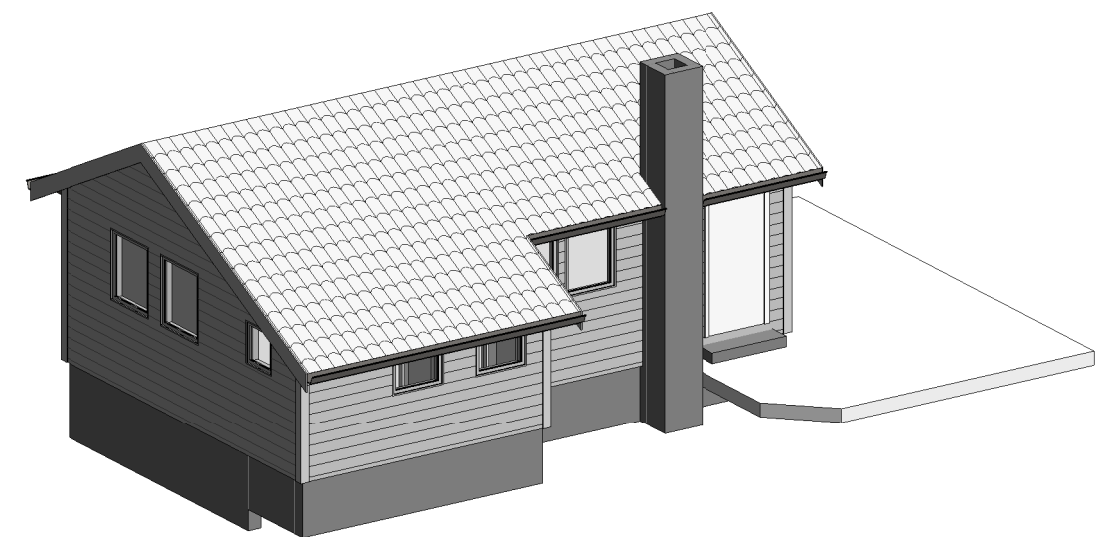

SNITT I STUE

SNITT I BAD, KJØKKEN OG SOV

HYTTE

Gnr 106 Bnr 100 Fonnebostvegen 332
Alver kommune
P. nr. 2119

Arkitekt Mette Kyed Thorson

Tverrsnitt

EKSISTERENDE
Astrid og Ole Malkenes
Kirsten Flagstads vei 20, 5146 Fyllingsdalen