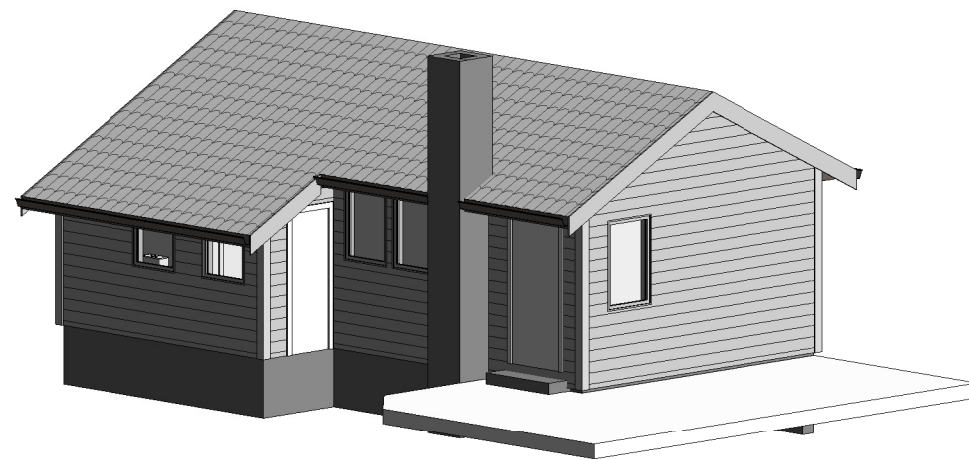

SNITT I STUE

SNITT I BAD, KJØKKEN OG SOV

HYTTE

Gnr 106 Bnr 100 Fonnebostvegen 332
Alver kommune
P. nr. 2119

Arkitekt Mette Kyed Thorson

Tverrsnitt

EKSISTERENDE
Astrid og Ole Malkenes
Kirsten Flagstads vei 20, 5146 Fyllingsdalen