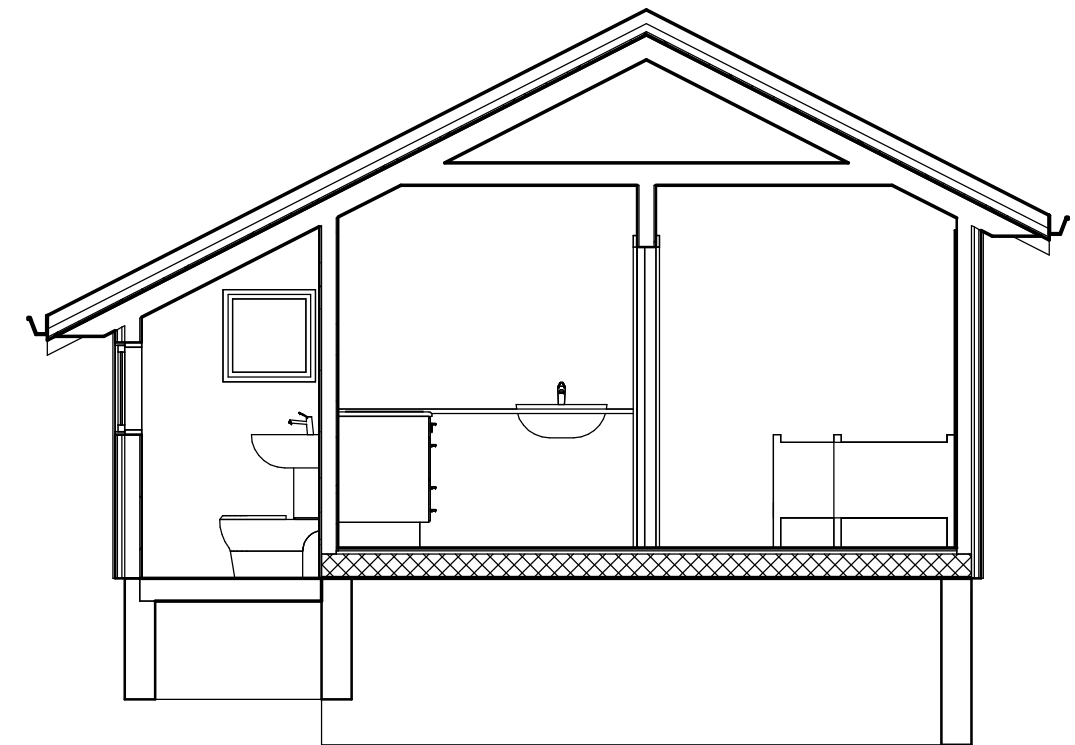

SNITT I STUE

SNITT I BAD, KJØKKEN OG SOV

HYTTE

Gnr 106 Bnr 100 Fonnebostvegen 332
Alver kommune
P. nr. 2119

Arkitekt Mette Kyed Thorson

Tverrsnitt

EKSISTERENDE
Astrid og Ole Malkenes
Kirsten Flagstads vei 20, 5146 Fyllingsdalen