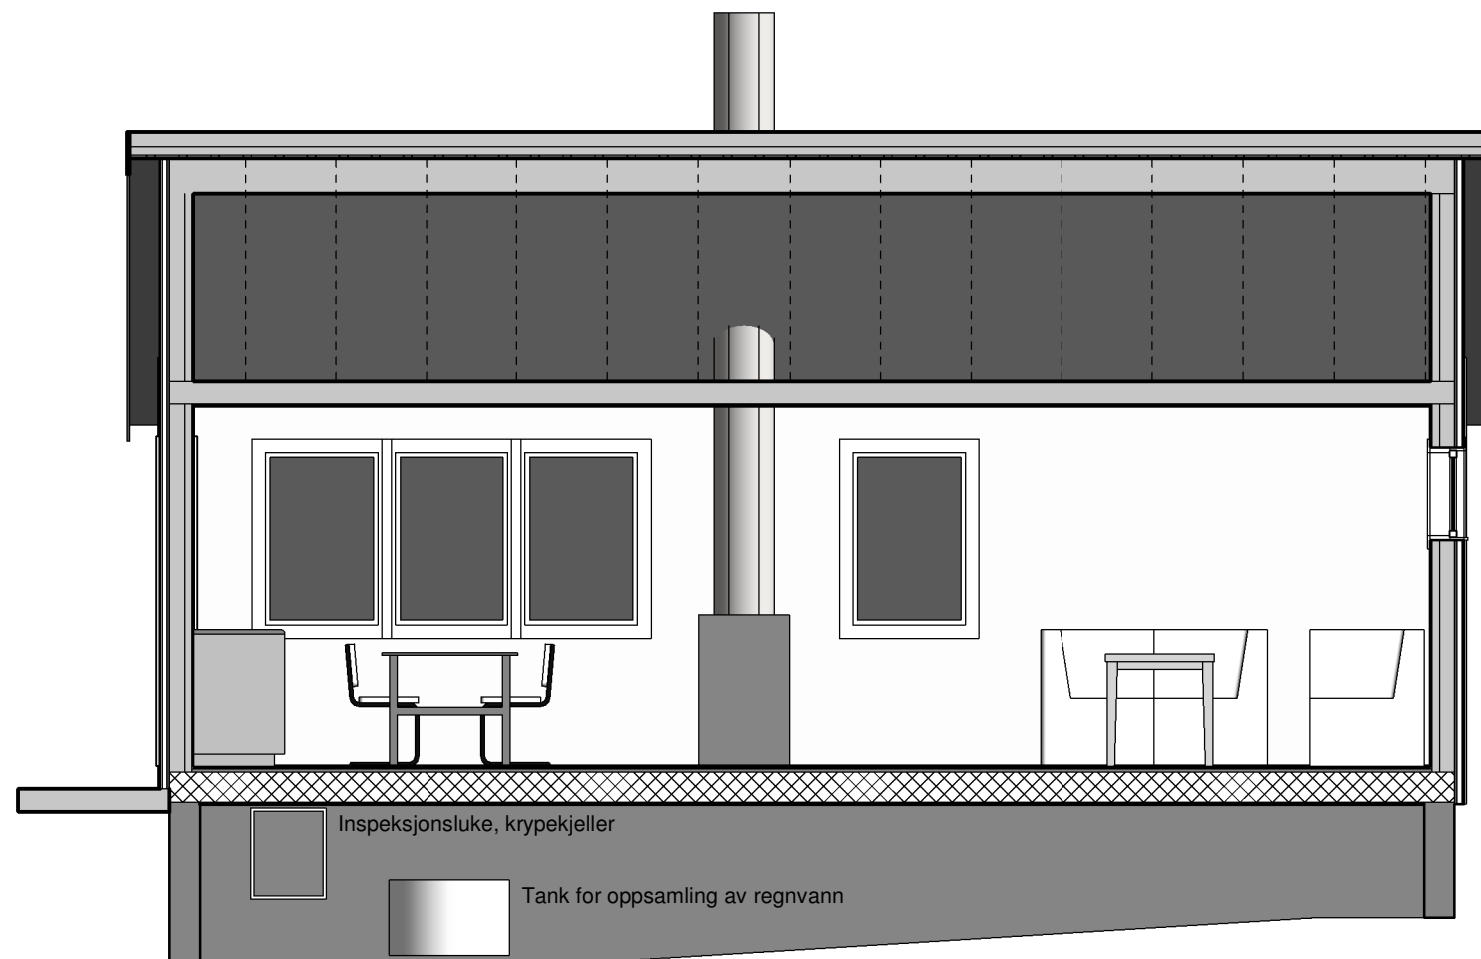

Snitt i stue mot vest

Snitt i stue mot øst

HYTTE

Gnr 106 Bnr 100 Fonnebostvegen 332
Alver kommune
P. nr. 2119

Arkitekt Mette Kyed Thorson

Langsnitt i stue og kjøkken

SØKNAD OM TILBYGG TIL HYTTE
Astrid og Ole Malkenes
Kirsten Flagstads vei 20, 5146 Fyllingsdalen