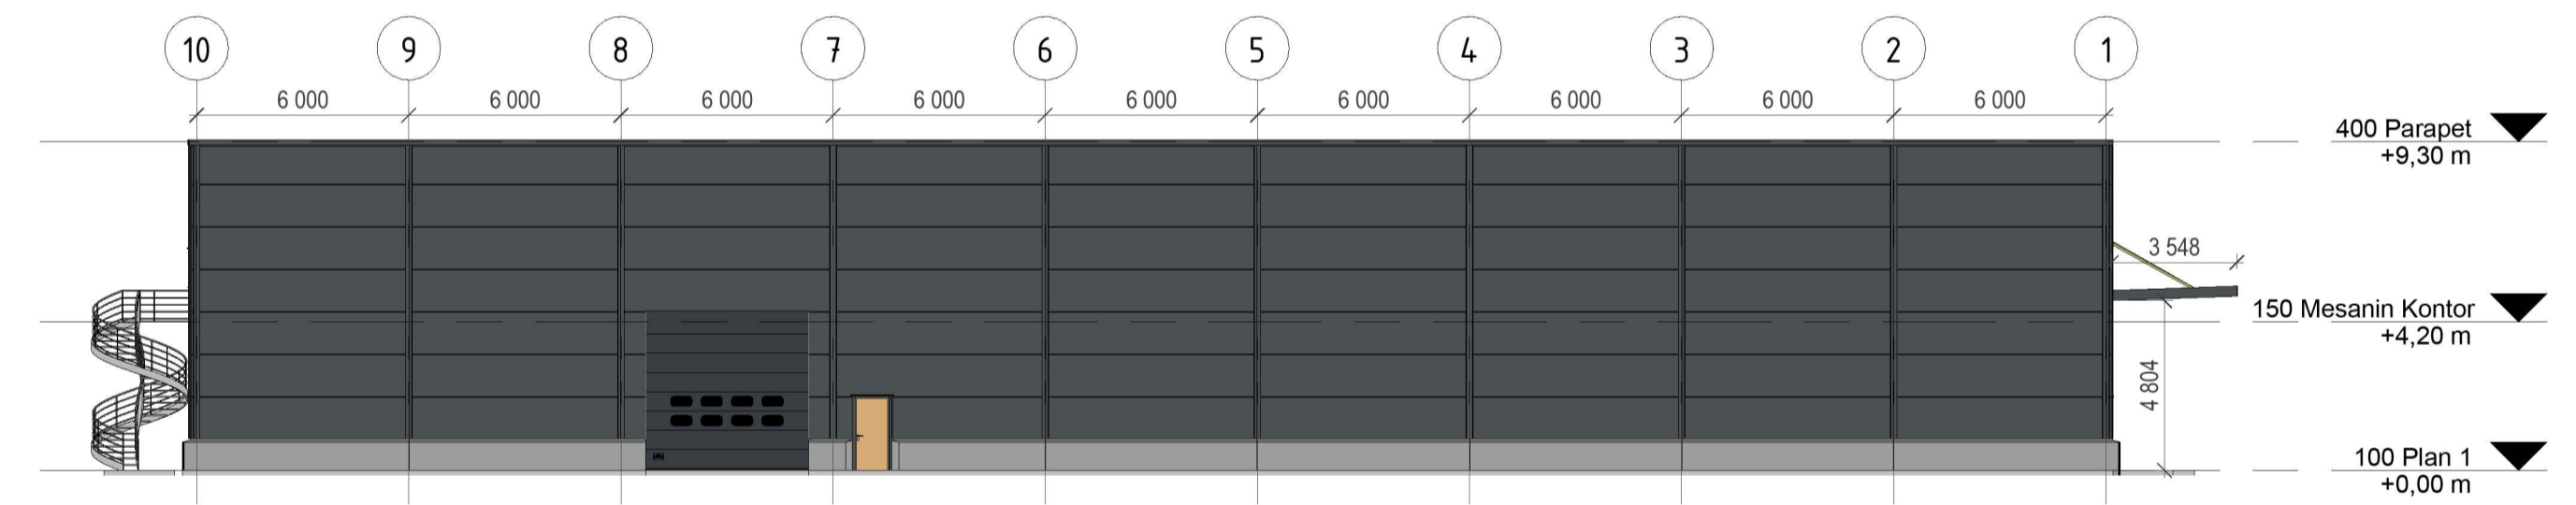

NORDVEST
1 : 200

SØRØST
1 : 200

SØRVEST
1 : 200

NORDØST
1 : 200

Rev.	Dato	Beskrivelse	Tegn.	Kontr.
B	24.02.22	Oppdatert	TB	
A	02.09.21	Endret farge på yttervegg og dører	TB	