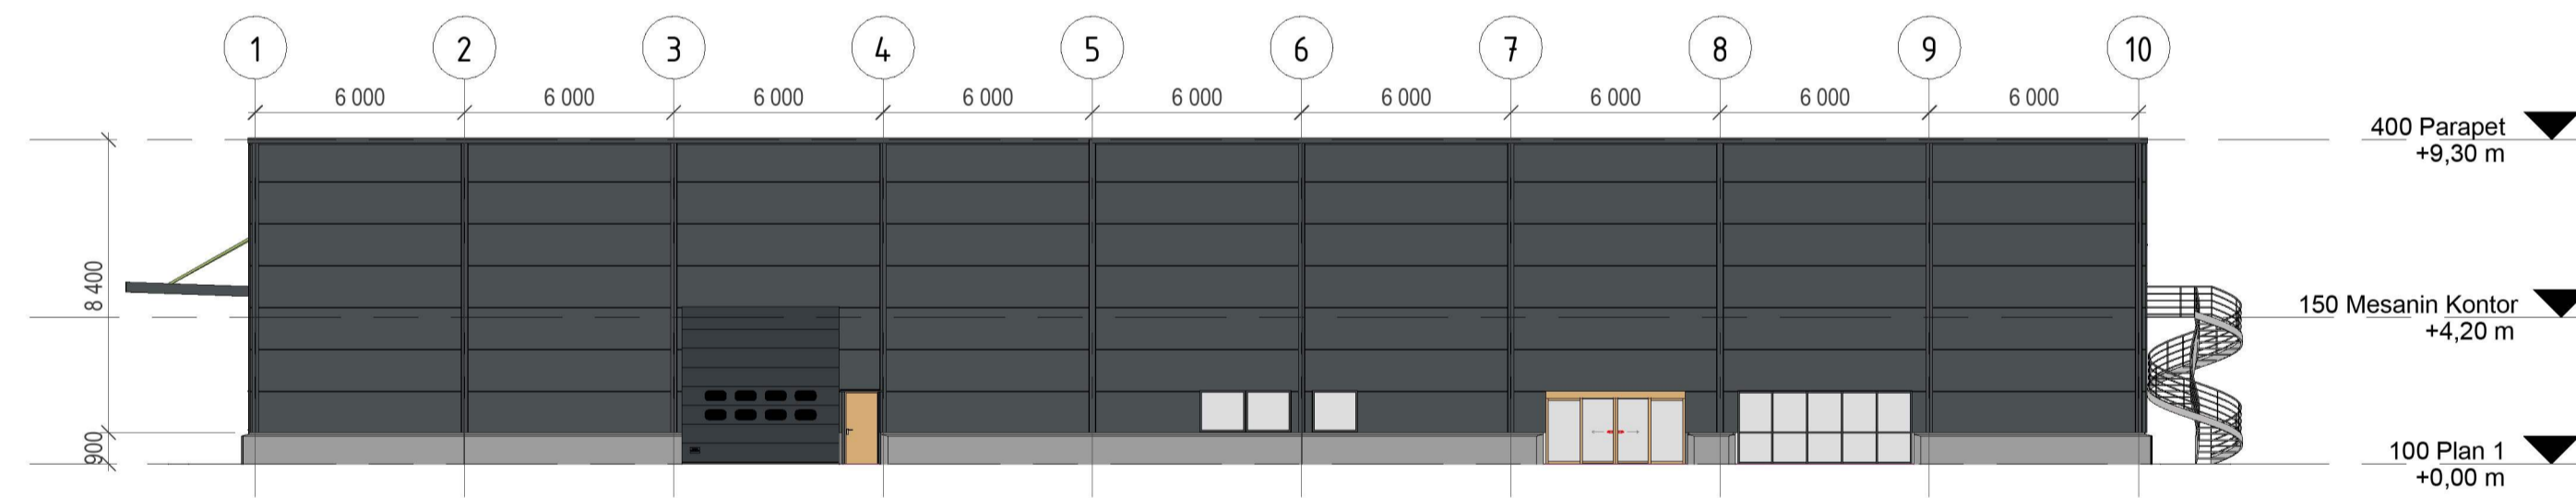

NORDVEST
1 : 200

SØRØST
1 : 200

SØRVEST
1 : 200

NORDØST
1 : 200

Rev.	Dato	Beskrivelse	Tegn.	Kontr.
B	24.02.22	Oppdatert	TB	
A	02.09.21	Endret farge på yttervegg og dører	TB	