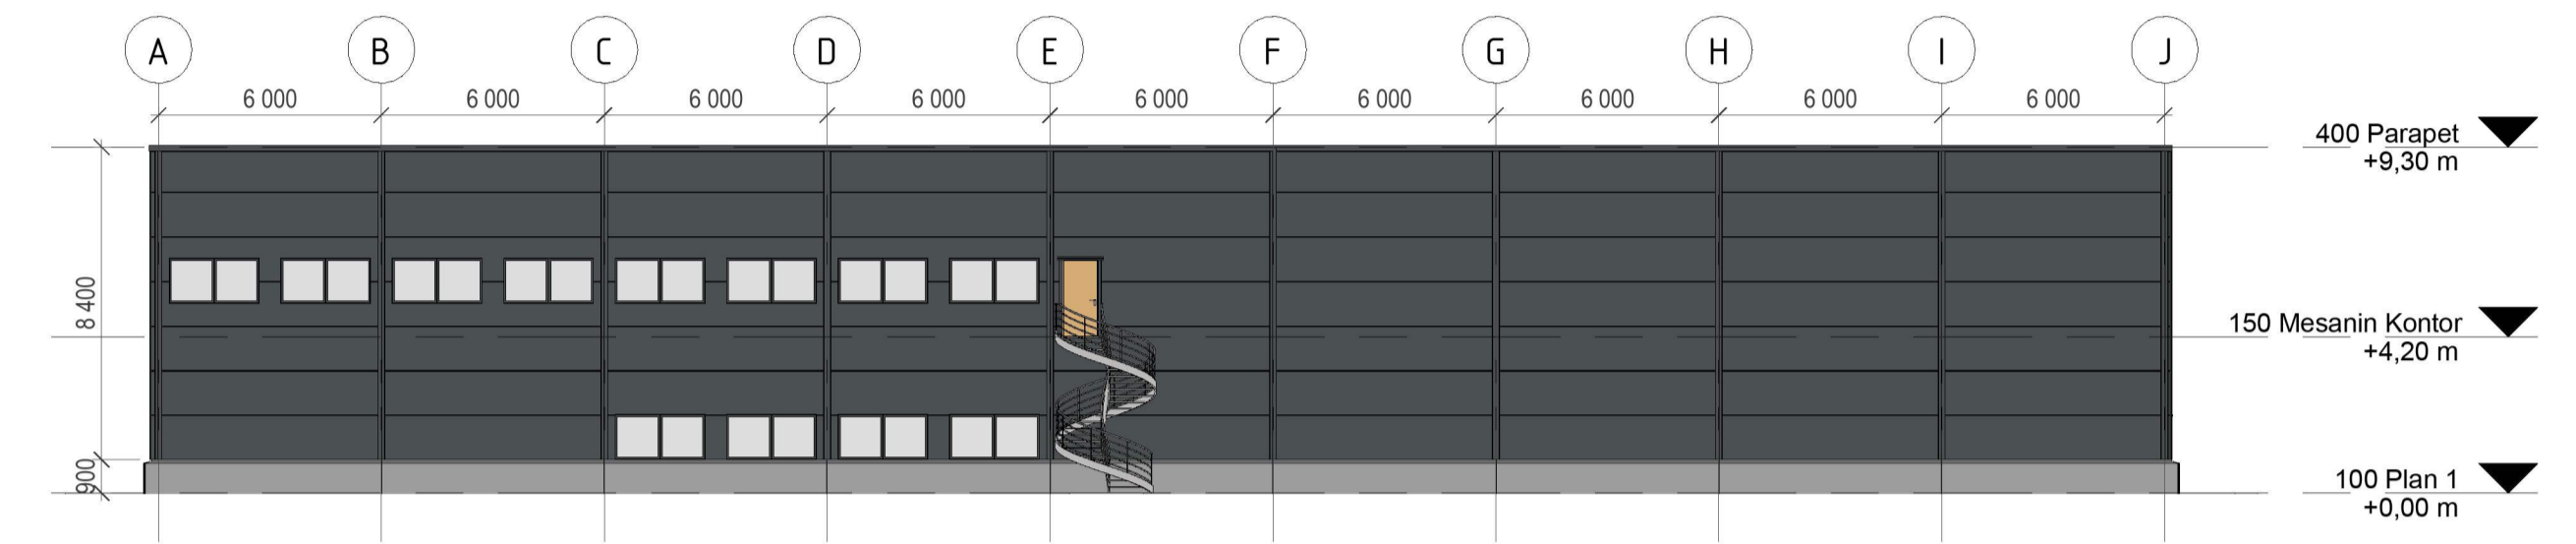

NORDVEST
1 : 200

SØRØST
1 : 200

SØRVEST
1 : 200

NORDØST
1 : 200

Rev.	Dato	Beskrivelse	Tegn.	Kontr.
B	24.02.22	Oppdatert	TB	
A	02.09.21	Endret farge på yttervegg og dører	TB	