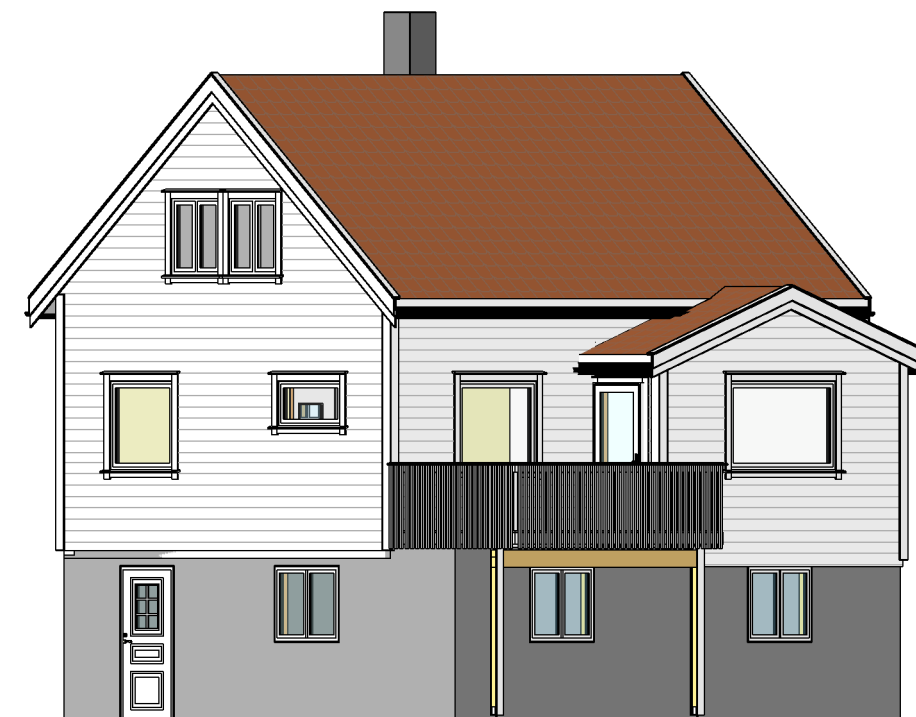

FASADE MOT SØR-VEST

FASADE MOT SØR-ØST

3D Modell

FASADE NORD-ØST

FASADE MOT NORD_VEST

REV.	DATO	REVISJON	SIGN.

Kålås Bygg AS
 Torvhusmyrane 2, 5913 Eikangervåg
MESTERHUS

TILTAKSHAVER:	Eva Hindenes
BYGGEPLASS:	Veland 16
G.nr/B.nr:	12/31
KOMMUNE:	Alver

TEGN, INNHOLD:	Fasader	TILTAKSART:	MÅL:	1 : 100	
PROSJEKT:	Eksisterande enebolig				
ARKITEKT:	Espen Tvedt	DATO:	22.11-21	TEGN:	ET
PROSJEKT NR:		TEGN NR:	102		