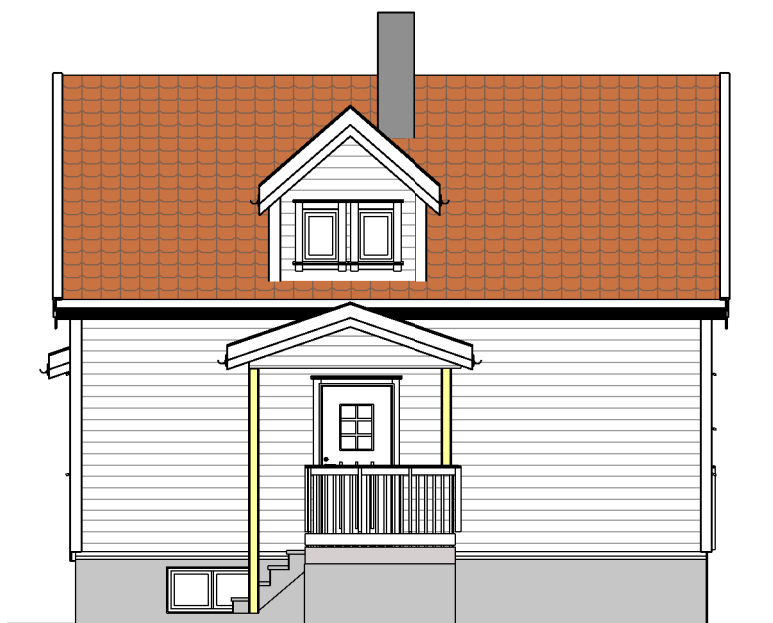

FASADE MOT SØR-VEST

FASADE MOT SØR-ØST

3D Modell

FASADE NORD-ØST

FASADE MOT NORD_VEST

REV.	DATO	REVISJON	SIGN.

Kålås Bygg AS
 Torvhusmyrane 2, 5913 Eikangervåg
MESTERHUS

TILTAKSHAVER:	Eva Hindenes
BYGGEPLASS:	Veland 16
G.nr/B.nr:	12/31
KOMMUNE:	Alver

TEGN, INNHOLD:	Fasader	TILTAKSART:	MÅL:	1 : 100	
PROSJEKT:	Eksisterande enebolig				
ARKITEKT:	Espen Tvedt	DATO:	22.11-21	TEGN:	ET
PROSJEKT NR:		TEGN NR:	102		